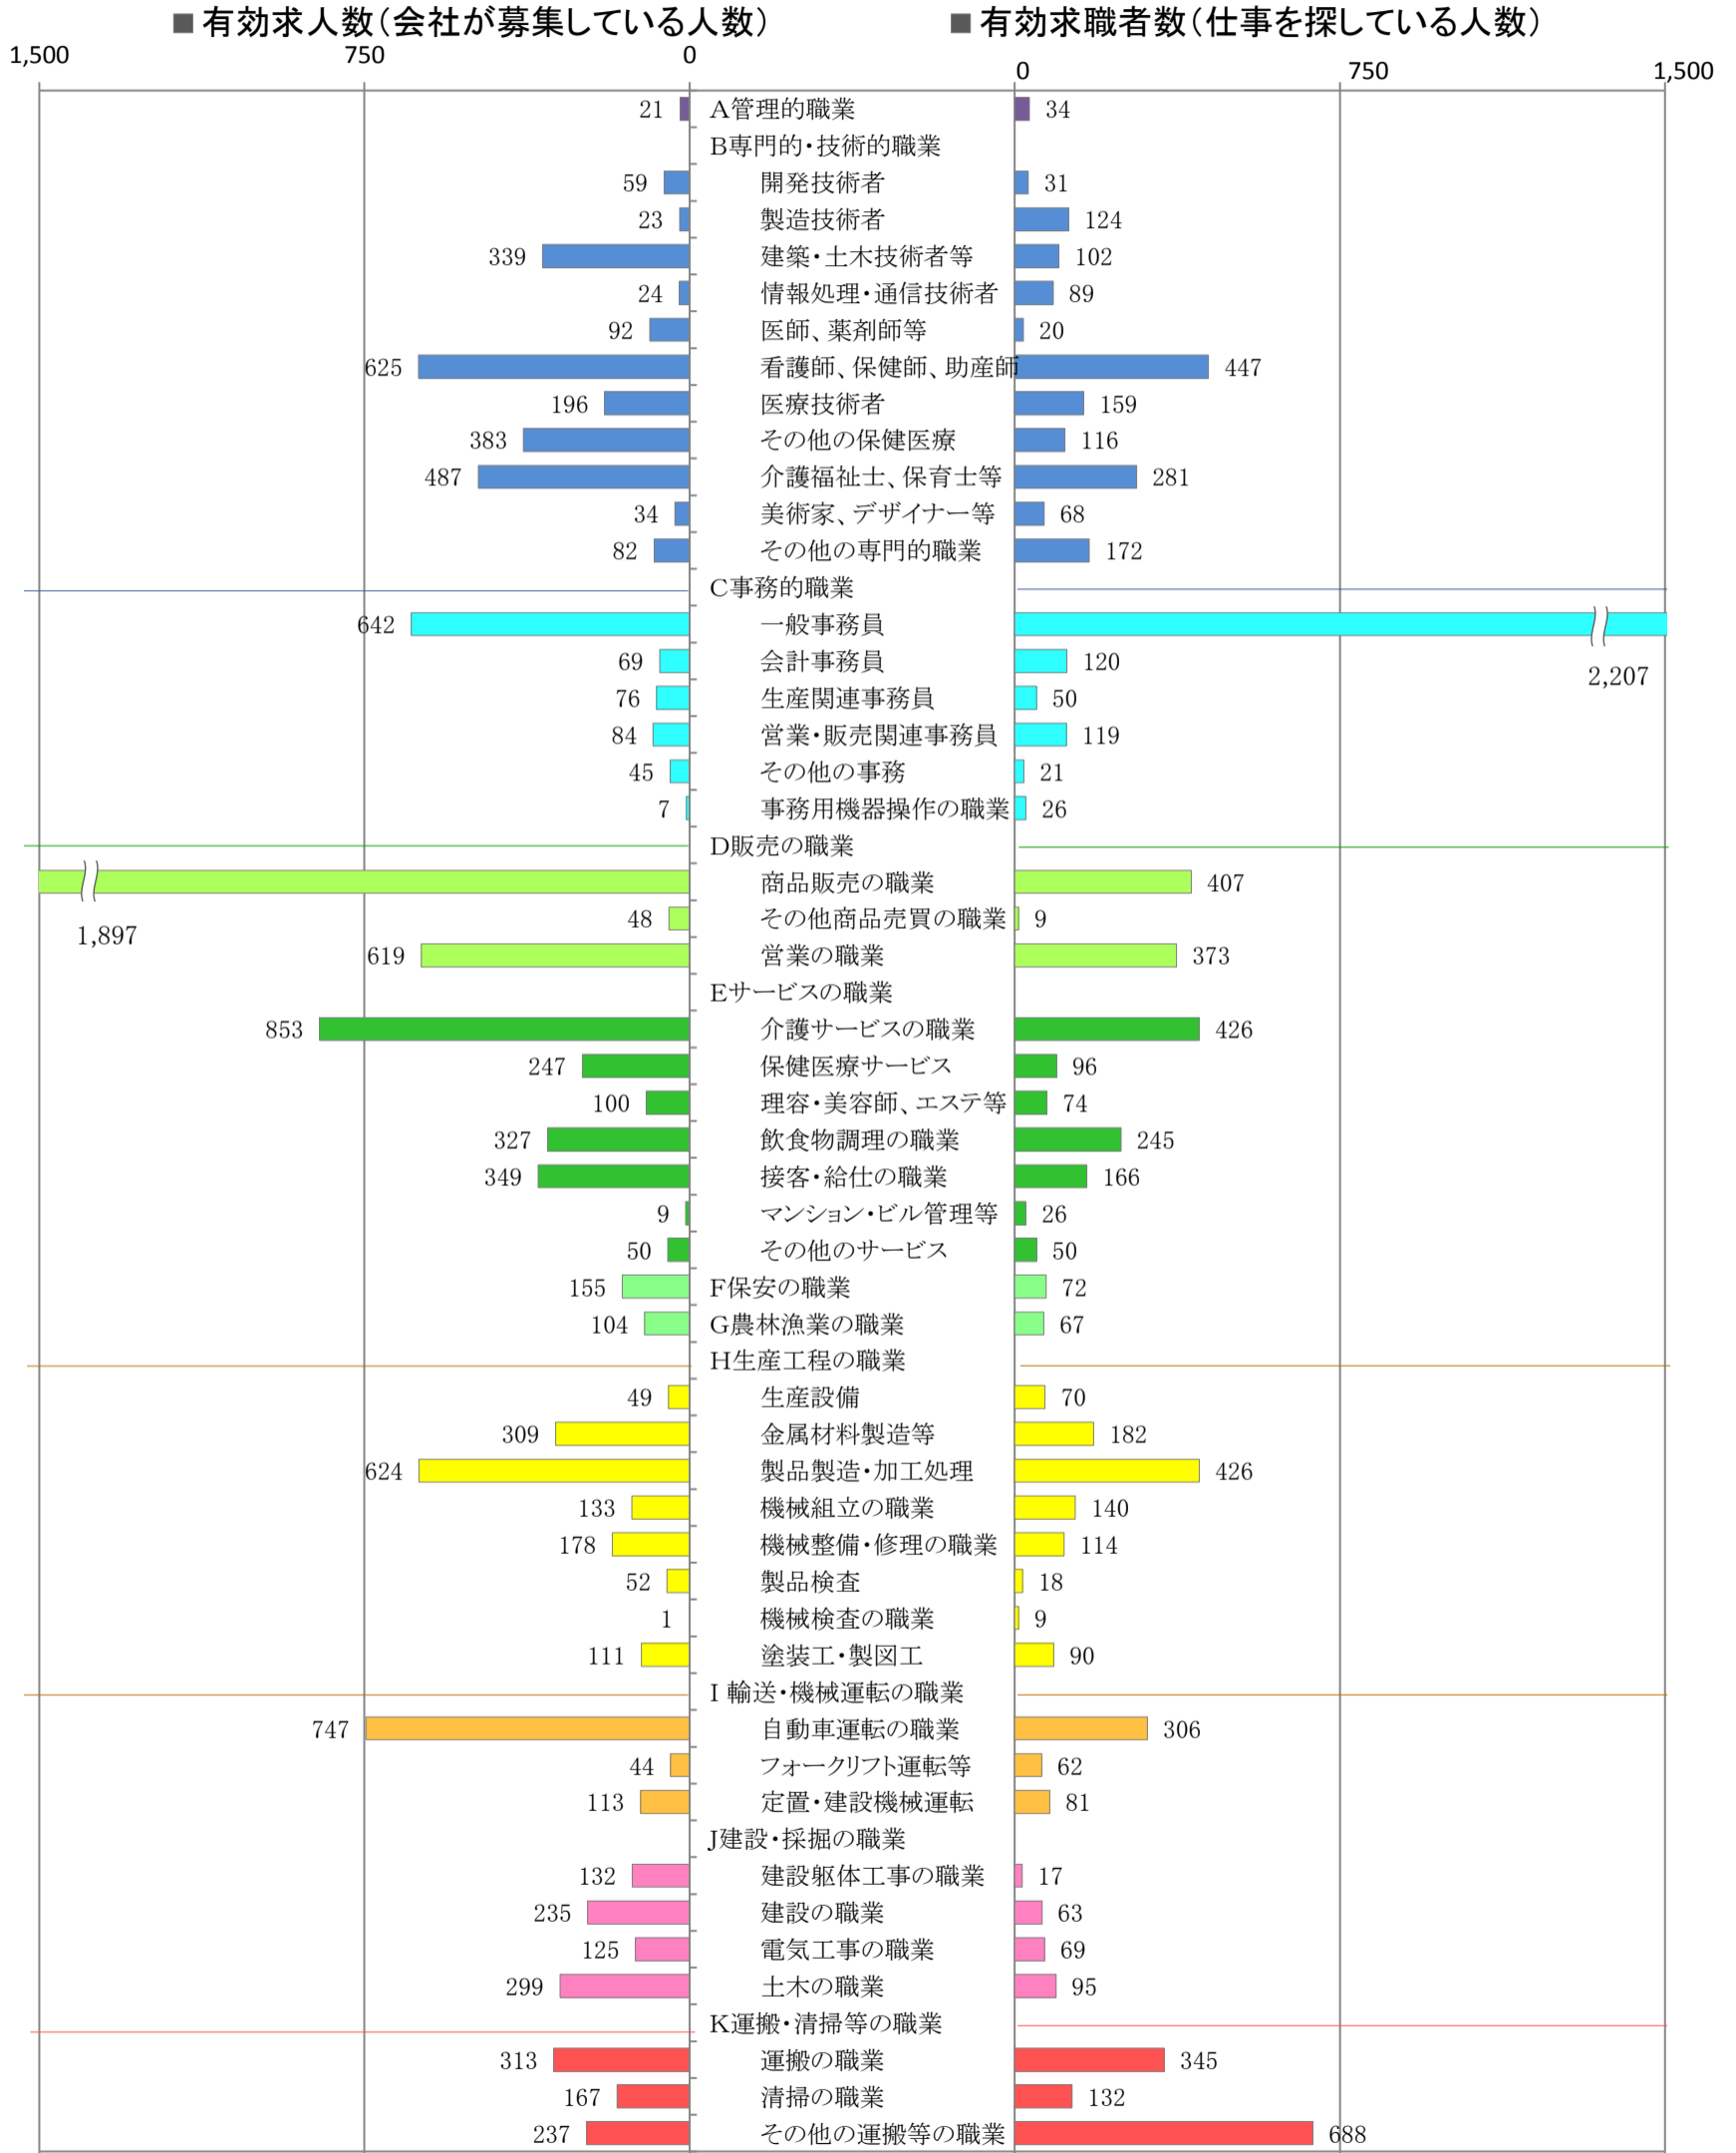

〈南部地域：バランスシート〉

職業別：有効求人・求職状況（常用・フルタイム）

※1 ハローワーク大牟田、久留米、八女、朝倉の合計数

※2 福岡労働局ホームページ(https://site.mhlw.go.jp/fukuoka-roudoukyoku/jirei_toukei/kyujin_kyushoku/toukei/_120538.html)でも公開しています。