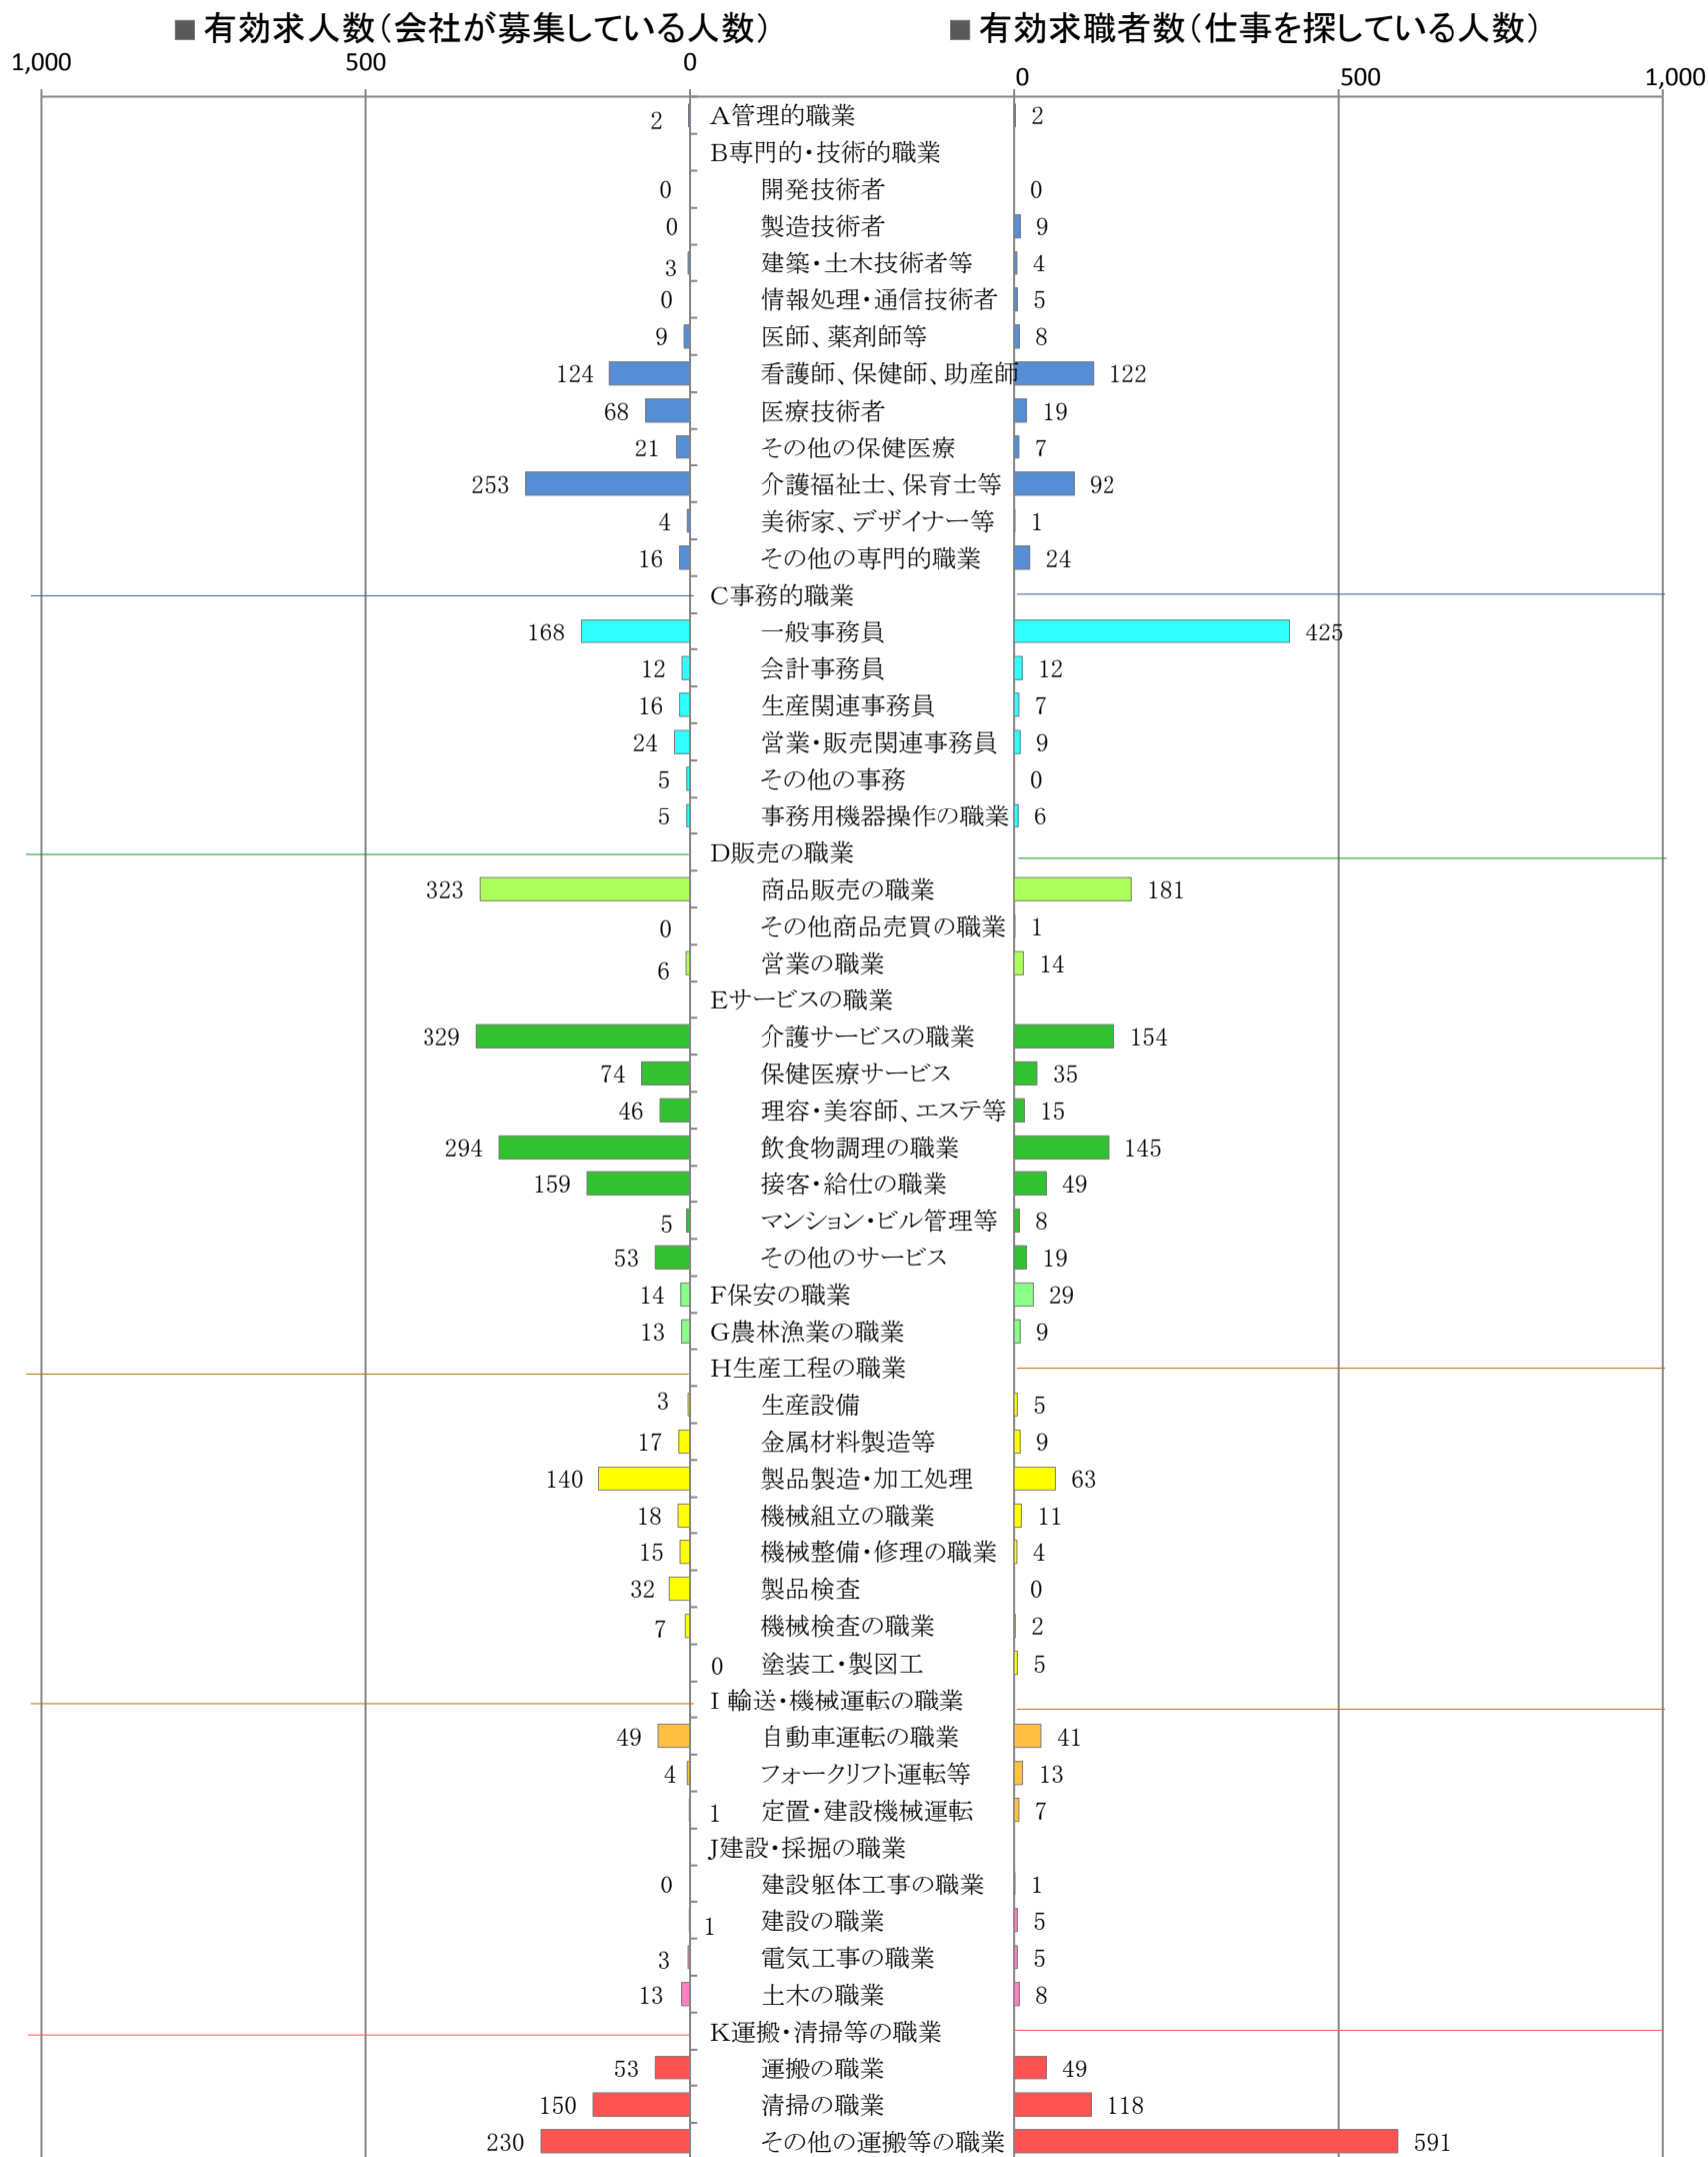

〈筑豊地域：バランスシート〉

職業別：有効求人・求職状況(常用・パート)

※1 ハローワーク飯塚、直方、田川の合計数

※2 福岡労働局ホームページ(https://jsite.mhlw.go.jp/fukuoka-roudoukyoku/jirei_toukei/kyujin_kyushoku/toukei/_120538.html)でも公開しています。