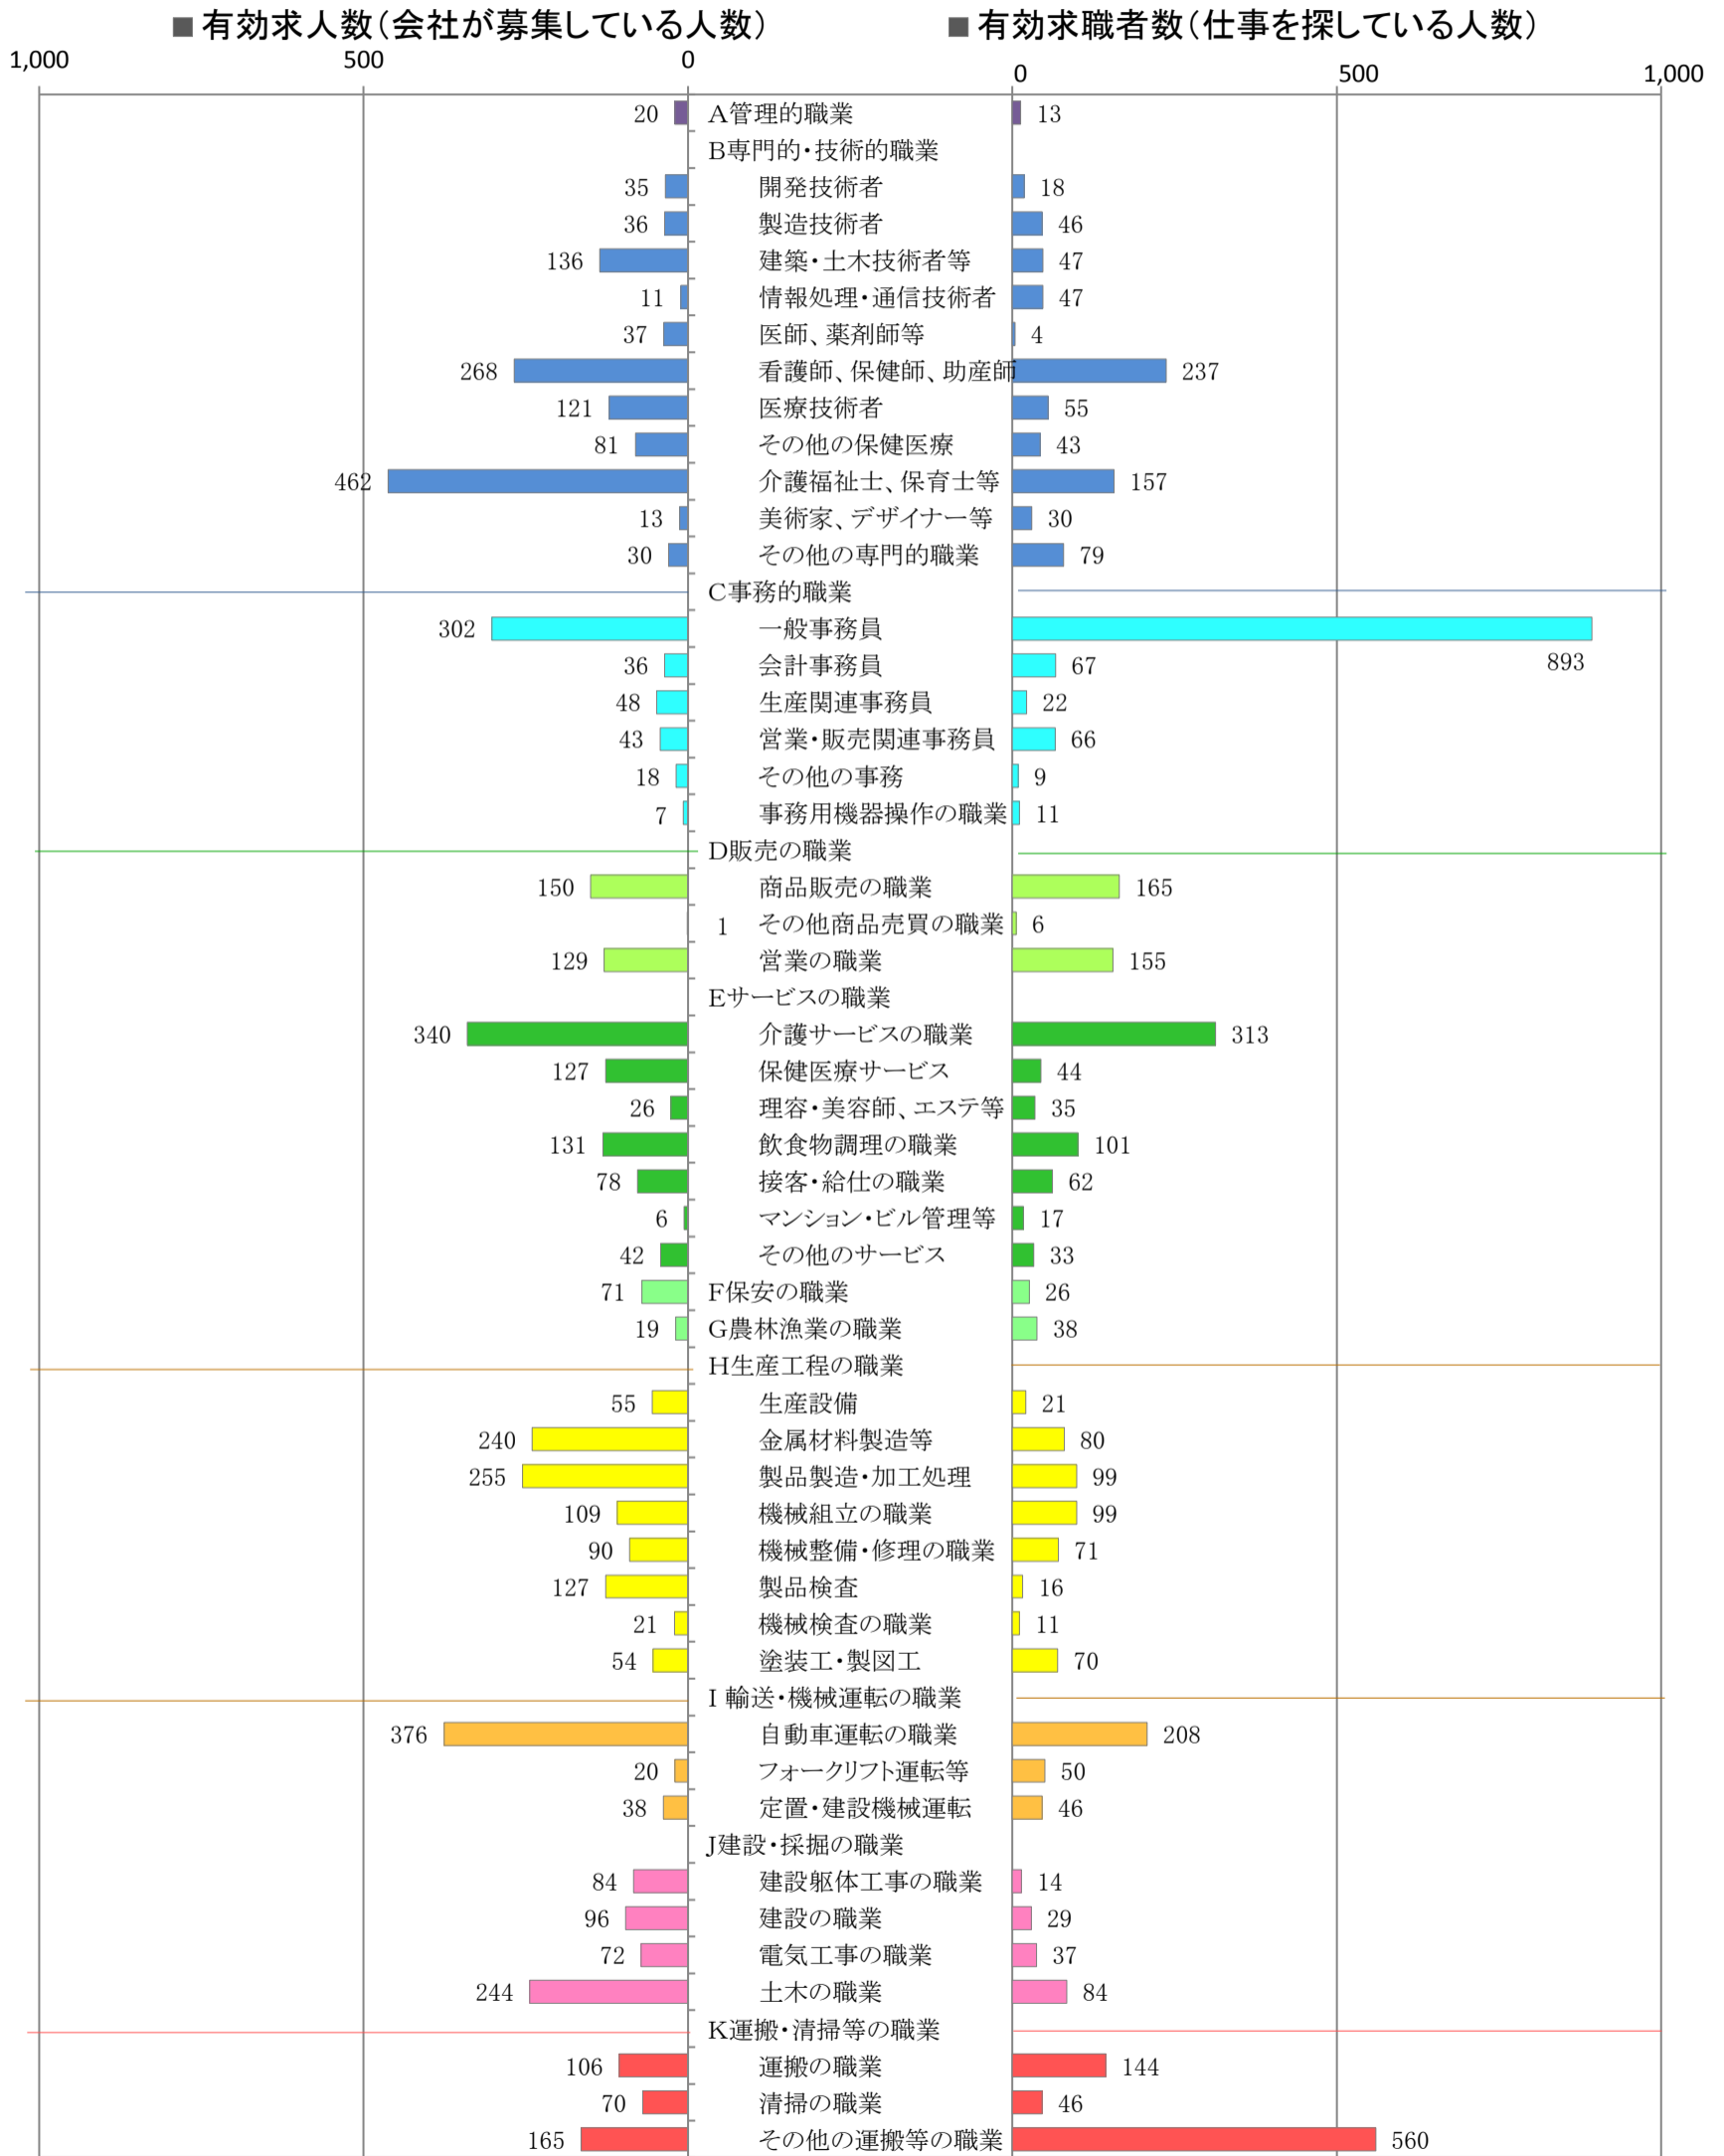

〈筑豊地域：バランスシート〉

職業別：有効求人・求職状況（常用・フルタイム）

※1 ハローワーク飯塚、直方、田川の合計数

※2 福岡労働局ホームページ(https://site.mhlw.go.jp/fukuoka-roudoukyoku/jirei_toukei/kyujin_kyushoku/toukei/_120538.html)でも公開しています。