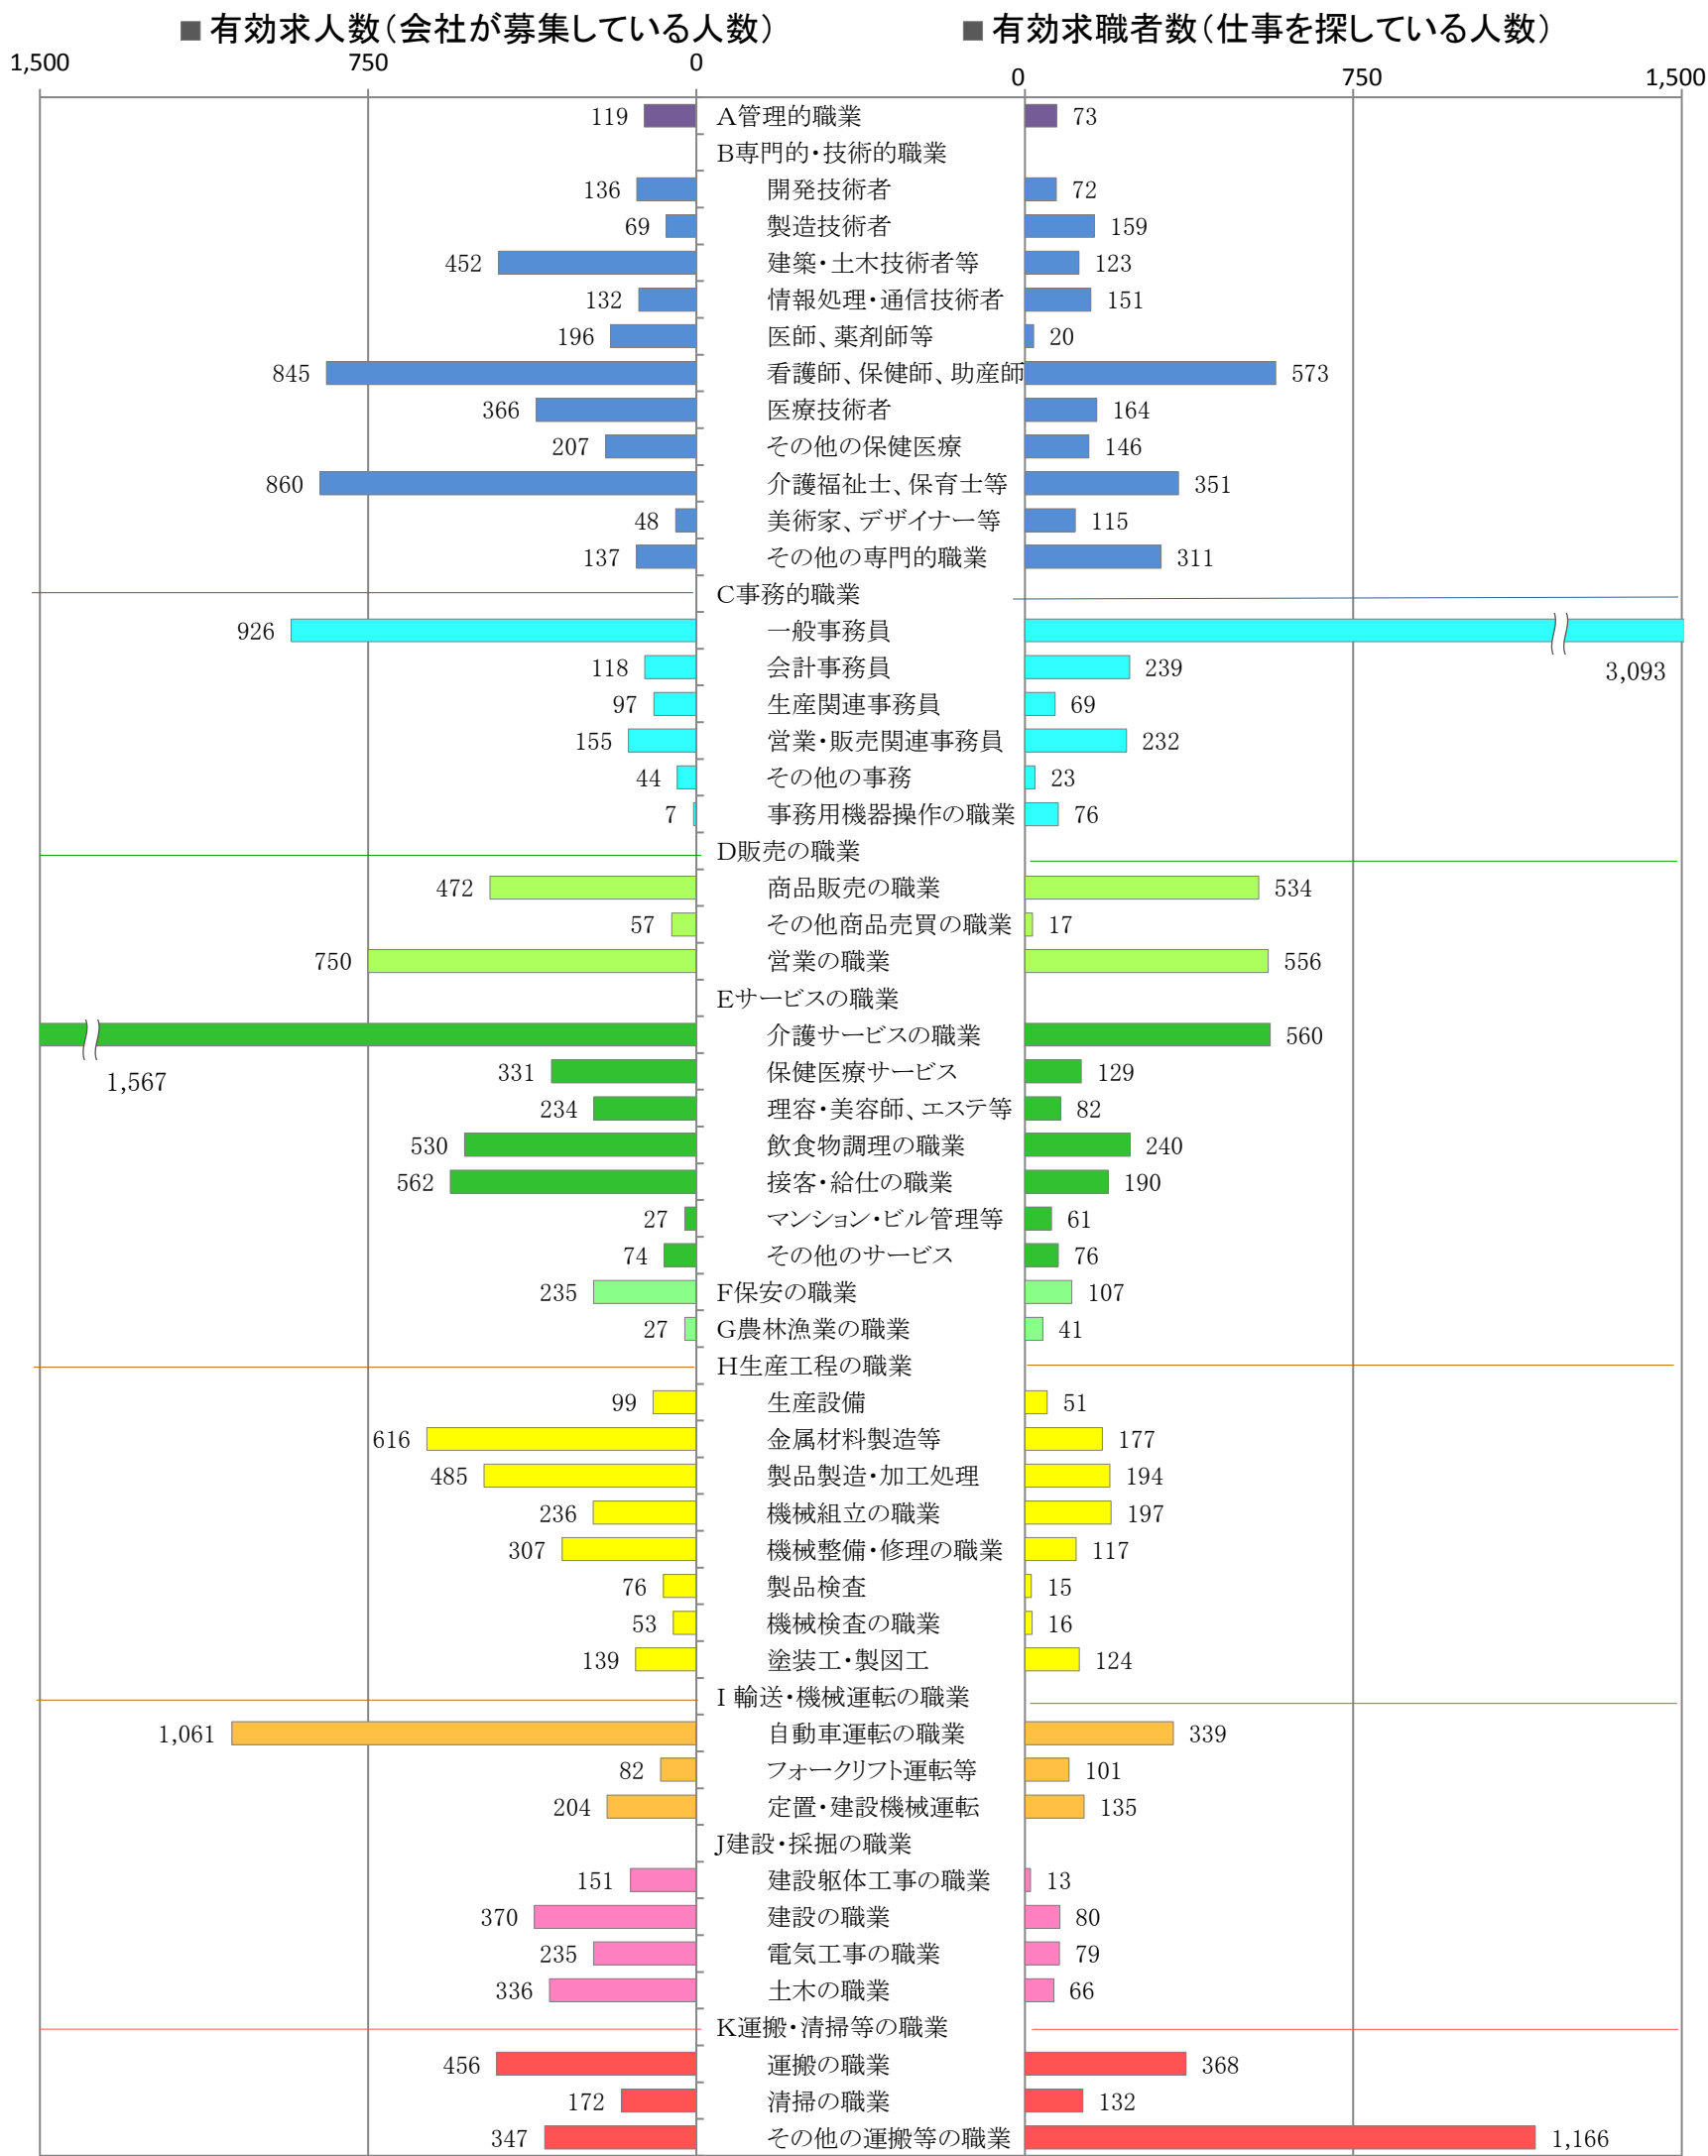

〈北九州地域：バランスシート〉

職業別：有効求人・求職状況(常用・フルタイム)

※1 ハローワーク小倉、八幡、行橋の合計数

※2 福岡労働局ホームページ(https://jsite.mhlw.go.jp/fukuoka-roudoukyoku/jirei_toukei/kyujin_kyushoku/toukei/_120538.html)でも公開しています。