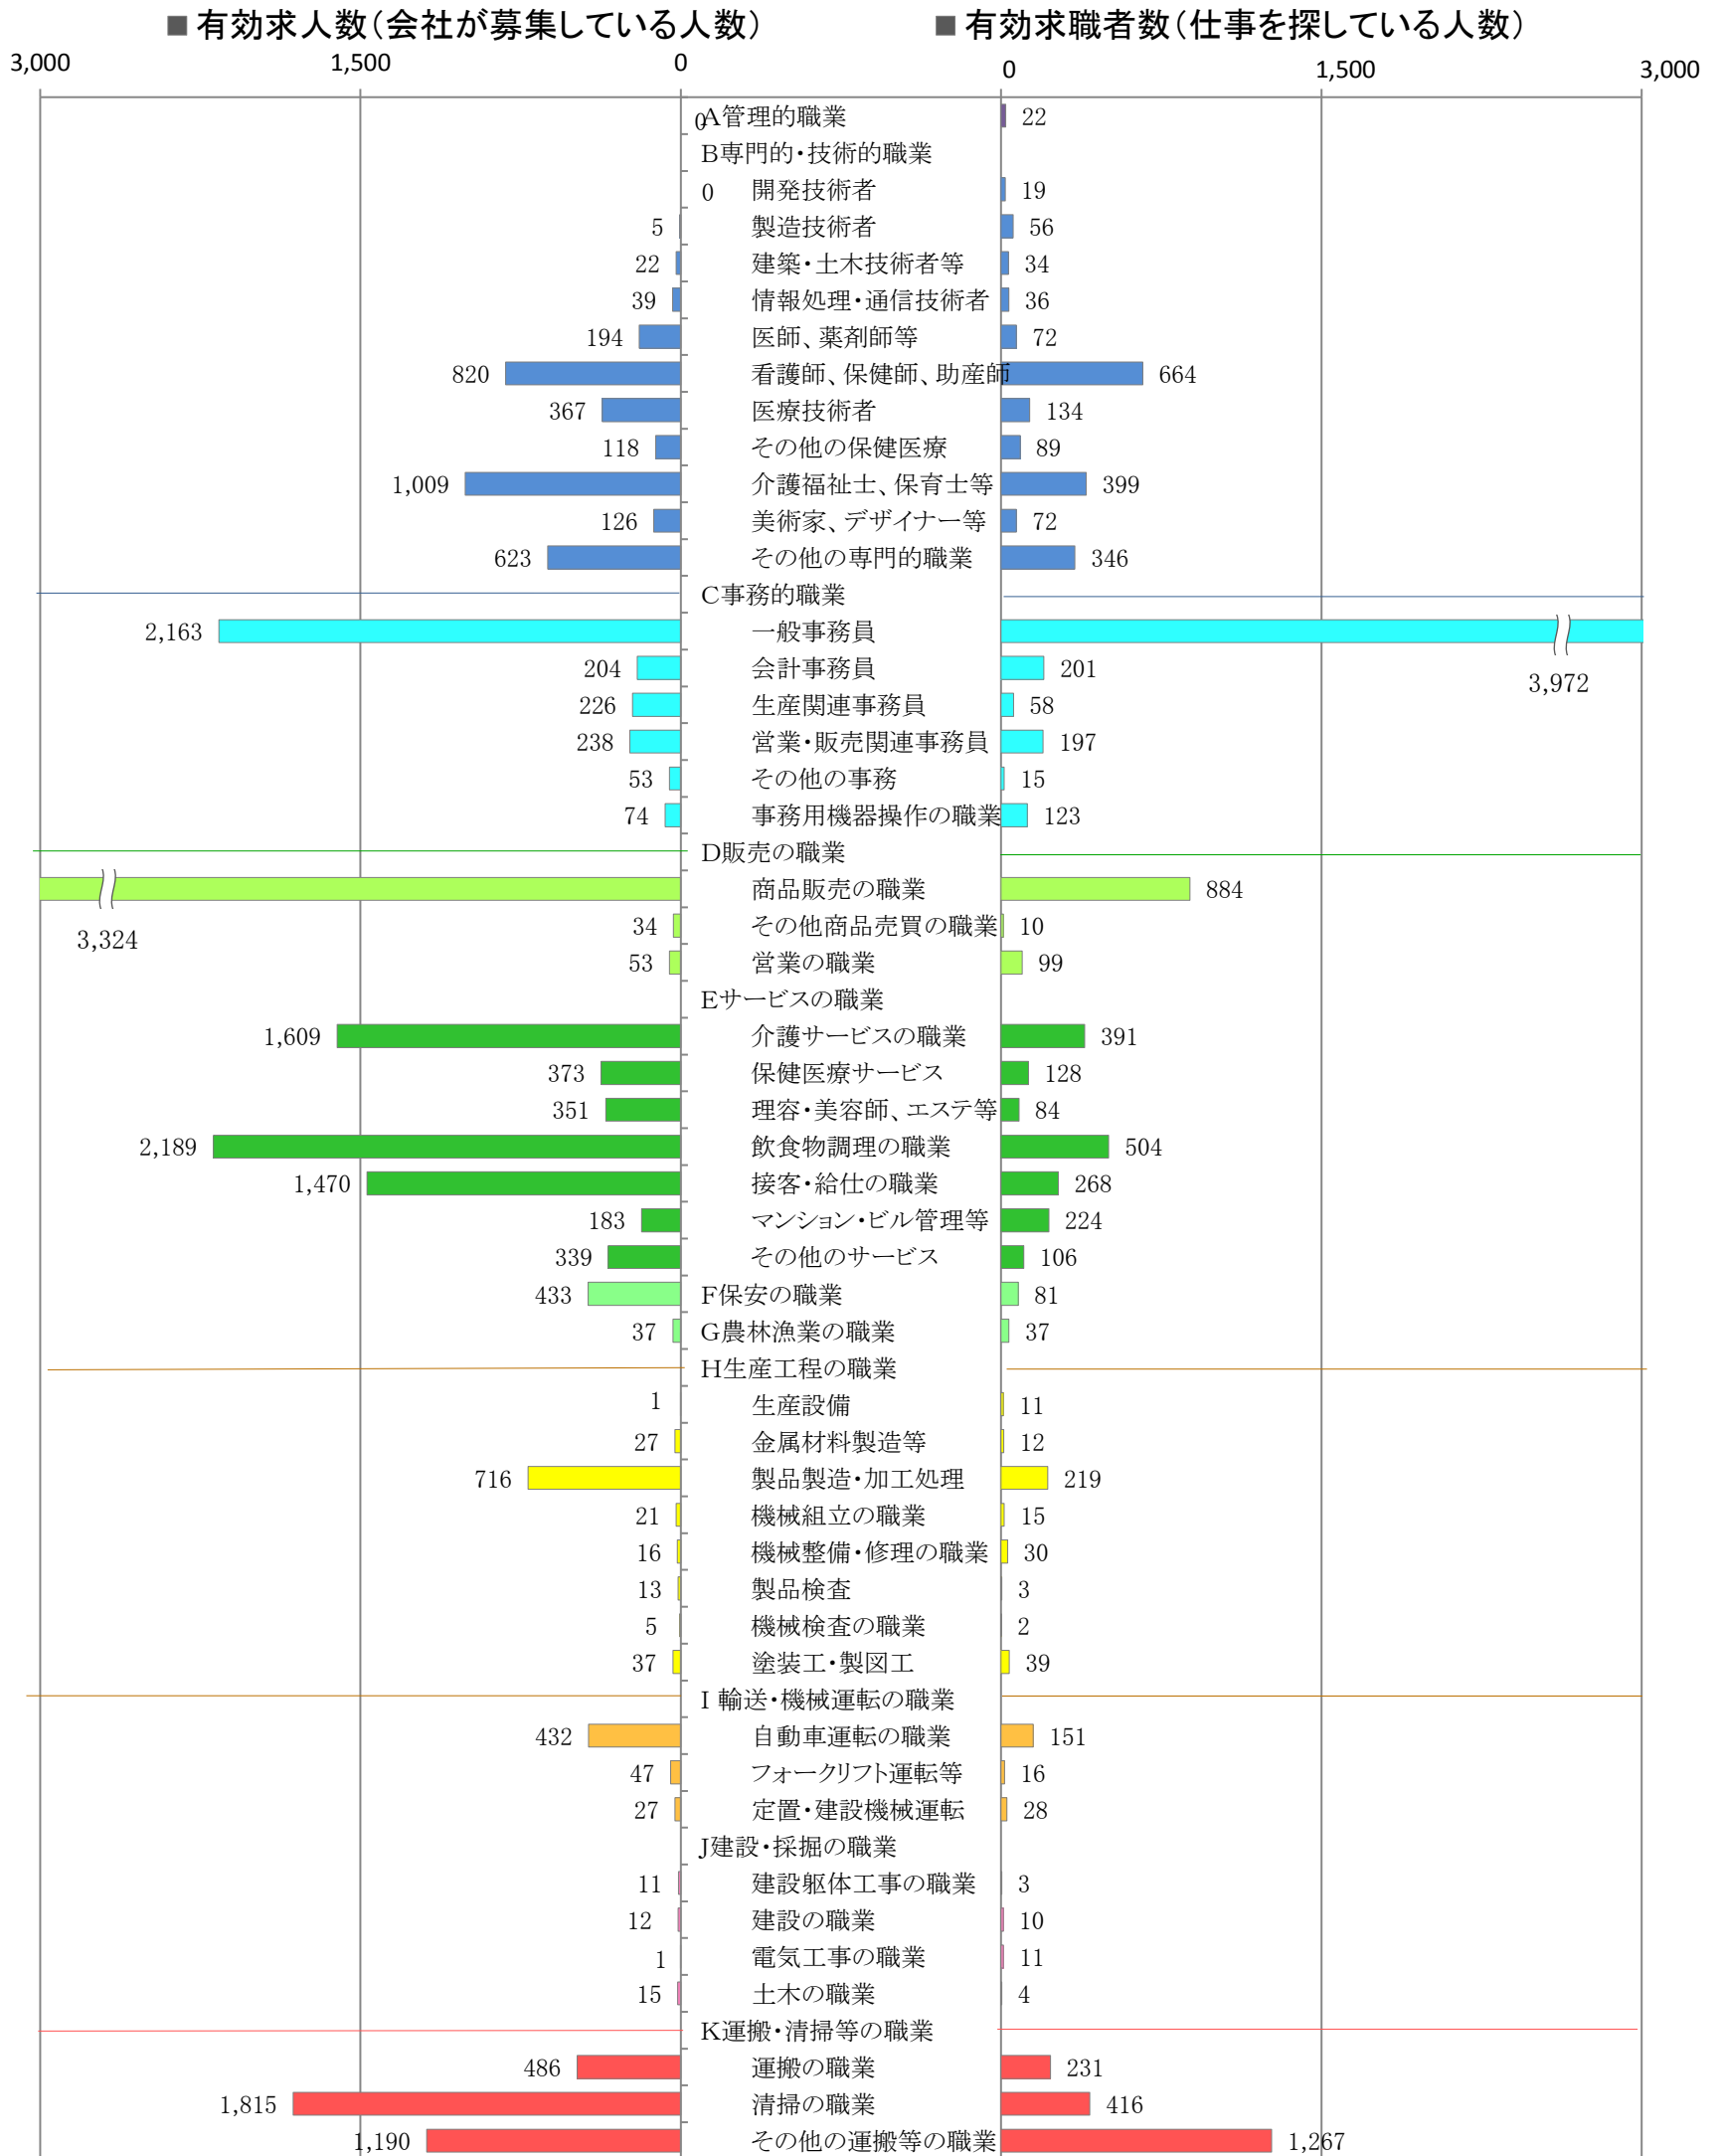

〈福岡地域：バランスシート〉

職業別：有効求人・求職状況（常用・パート）

※1 ハローワーク福岡中央、福岡東、福岡南、福岡西の合計数

※2 福岡労働局ホームページ(https://jsite.mhlw.go.jp/fukuoka-roudoukyoku/jirei_toukei/kyujin_kyushoku/toukei/_120538.html)でも公開しています。