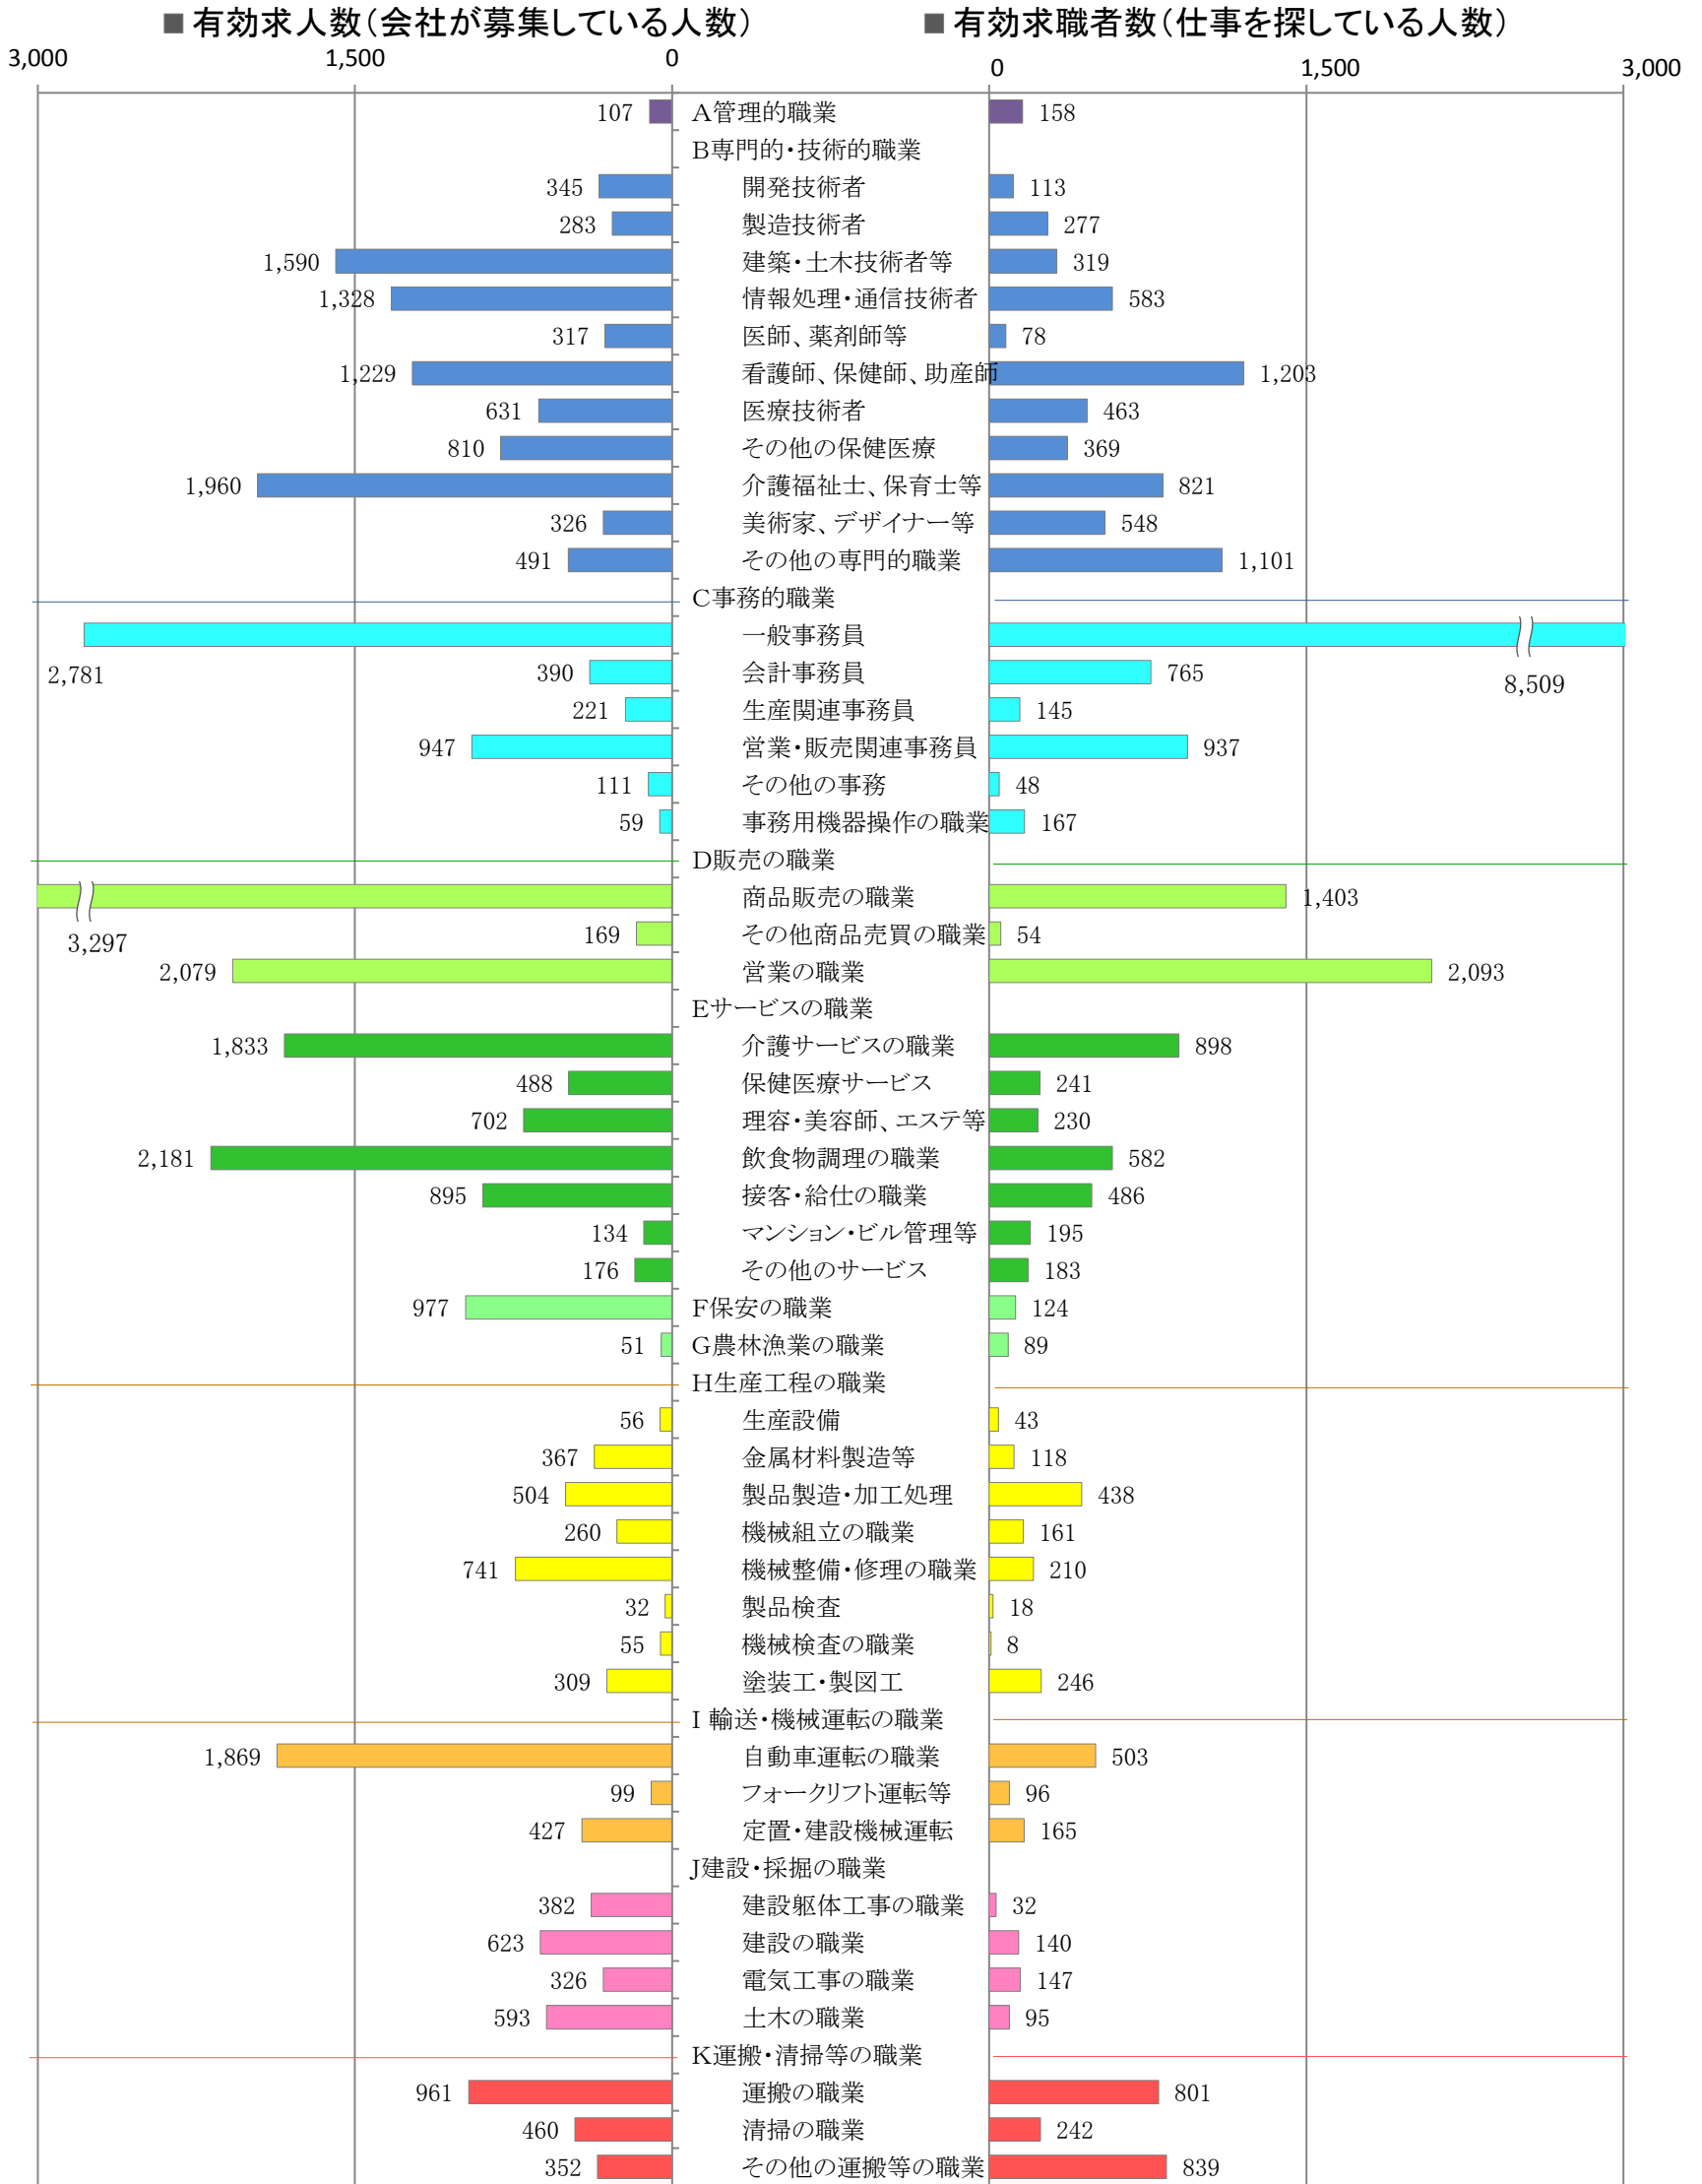

〈福岡地域：バランスシート〉

職業別：有効求人・求職状況（常用・フルタイム）

※1 ハローワーク福岡中央、福岡東、福岡南、福岡西の合計数

※2 福岡労働局ホームページ(https://jsite.mhlw.go.jp/fukuoka-roudoukyoku/jirei_toukei/kyujin_kyushoku/toukei/_120538.html)でも公開しています。