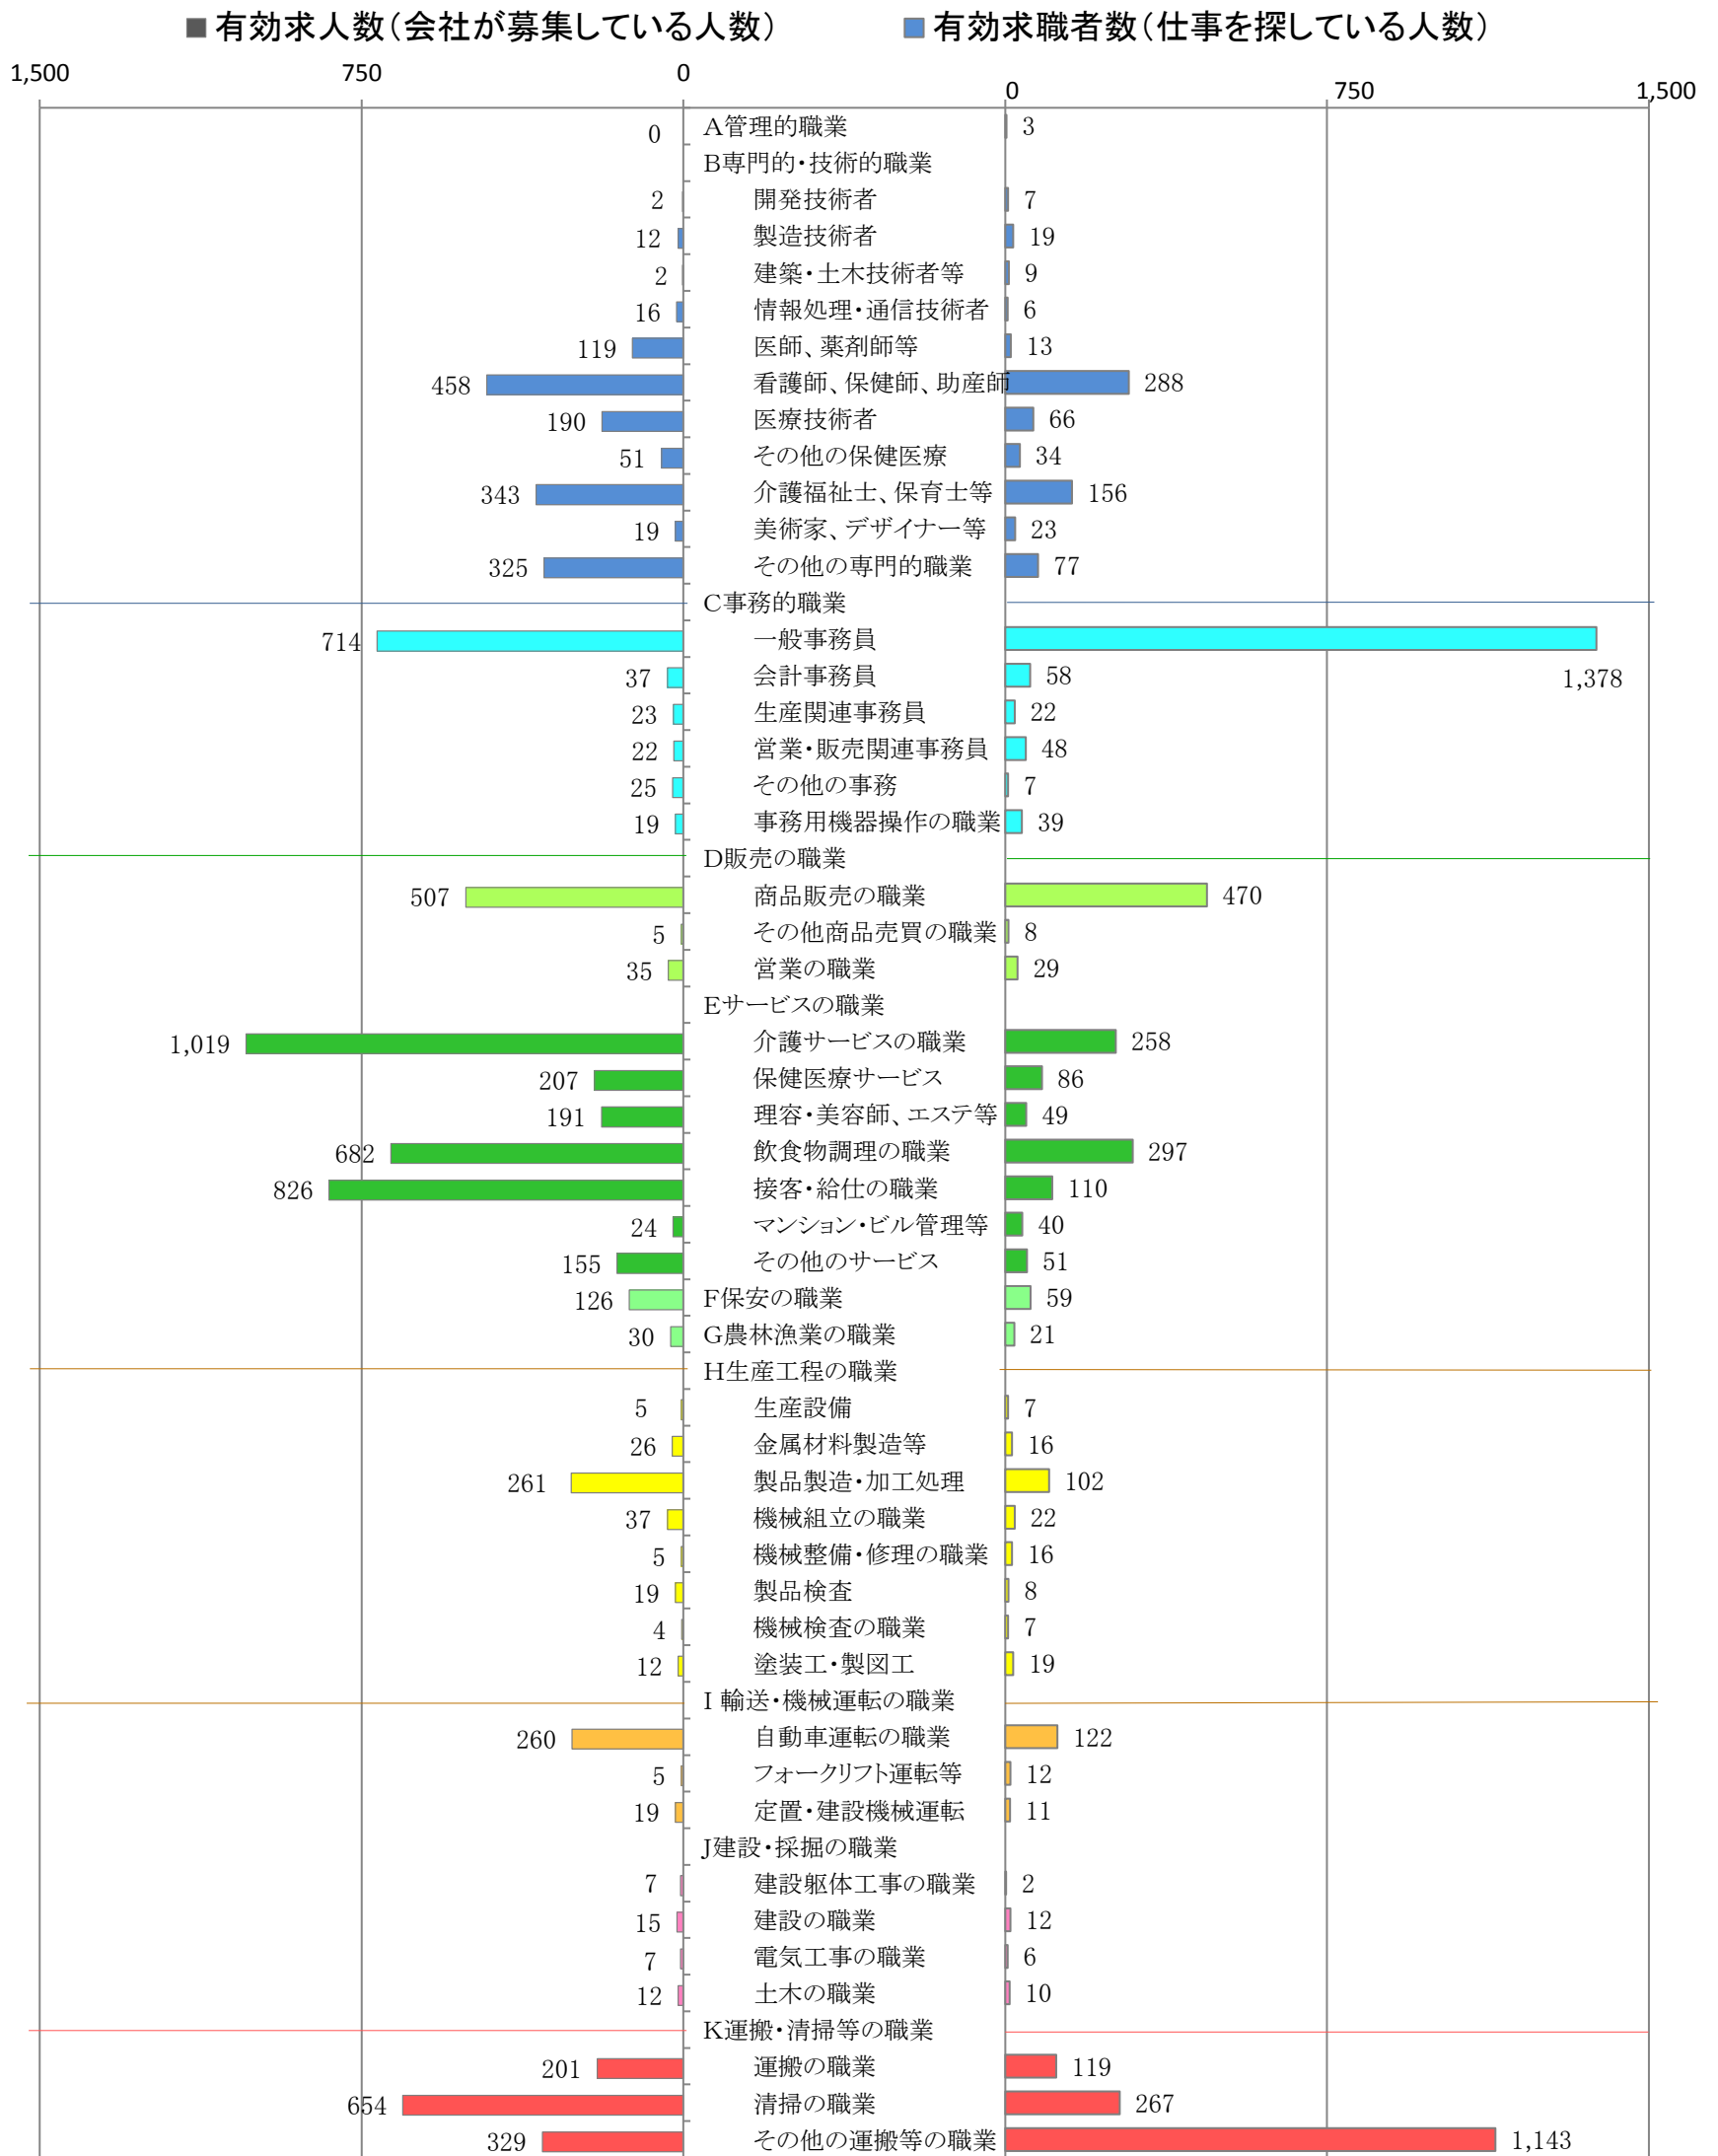

〈北九州地域：バランスシート〉

職業別：有効求人・求職状況(常用・パート)

※1 ハローワーク小倉、八幡、行橋の合計数

※2 福岡労働局ホームページ(http://fukuoka-roudoukyoku.jsite.mhlw.go.jp/jirei_toukei/)でも公開しています。