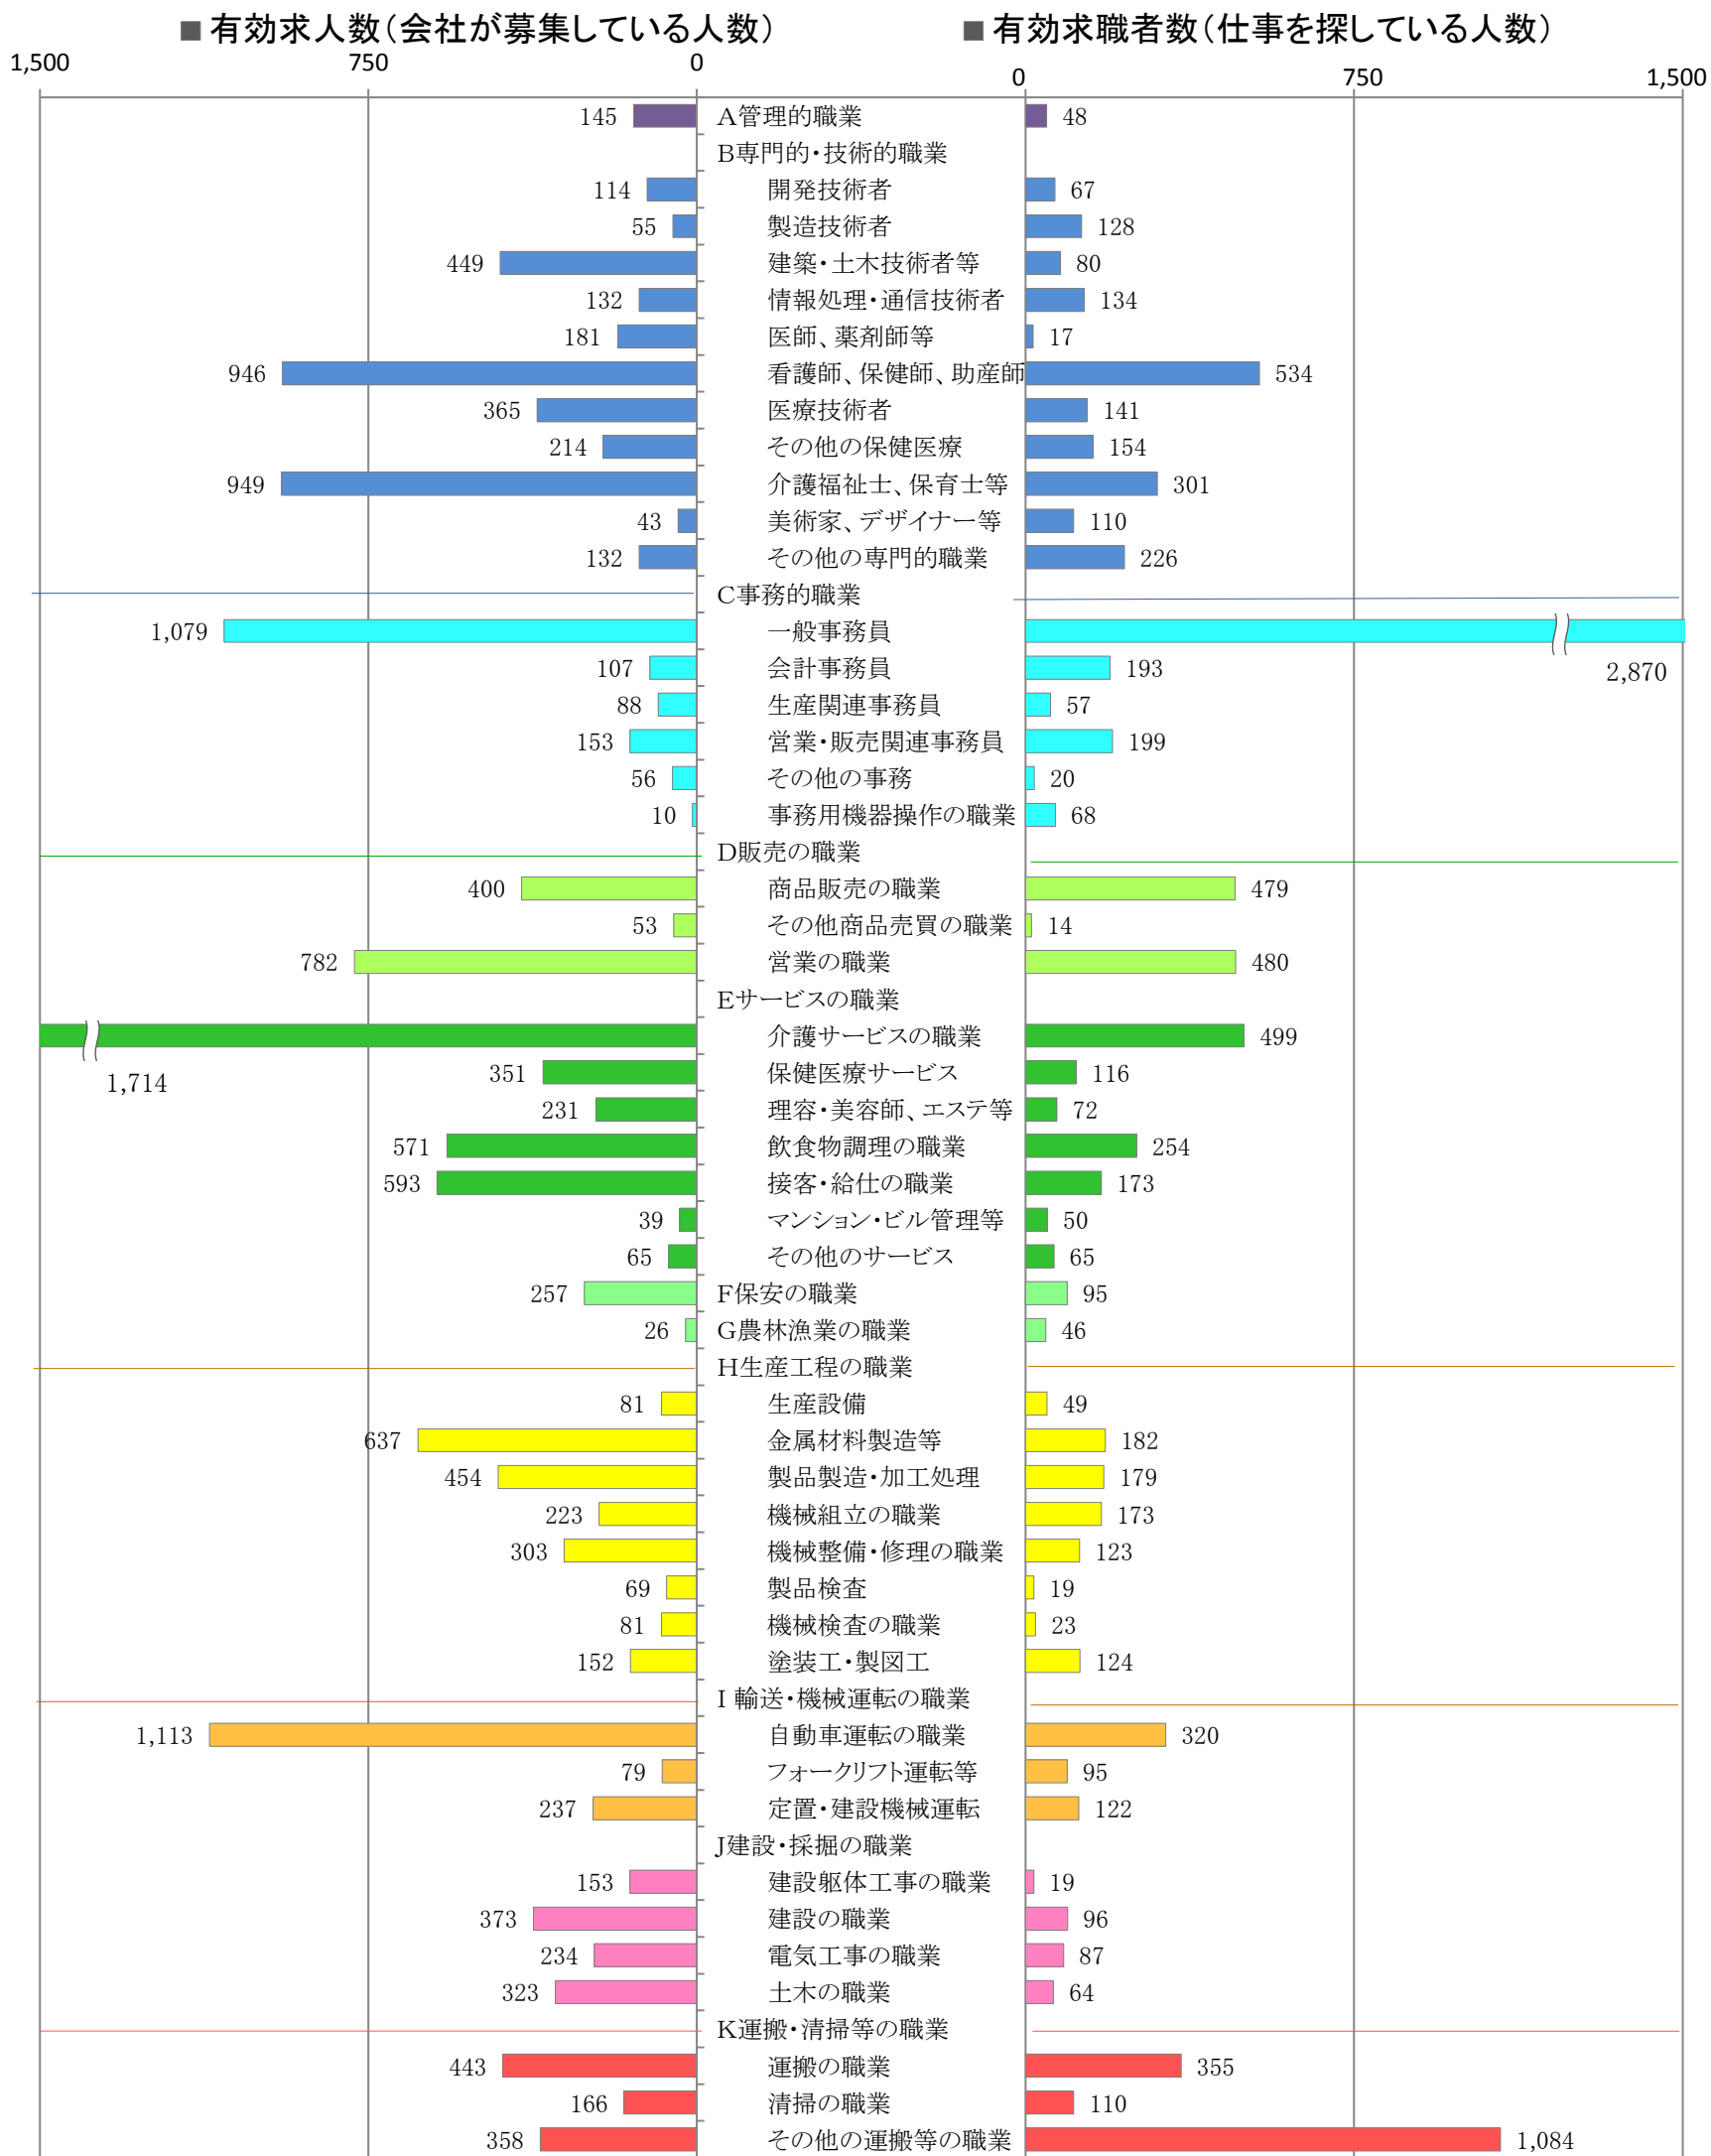

〈北九州地域：バランスシート〉

職業別：有効求人・求職状況(常用・フルタイム)

※1 ハローワーク小倉、八幡、行橋の合計数