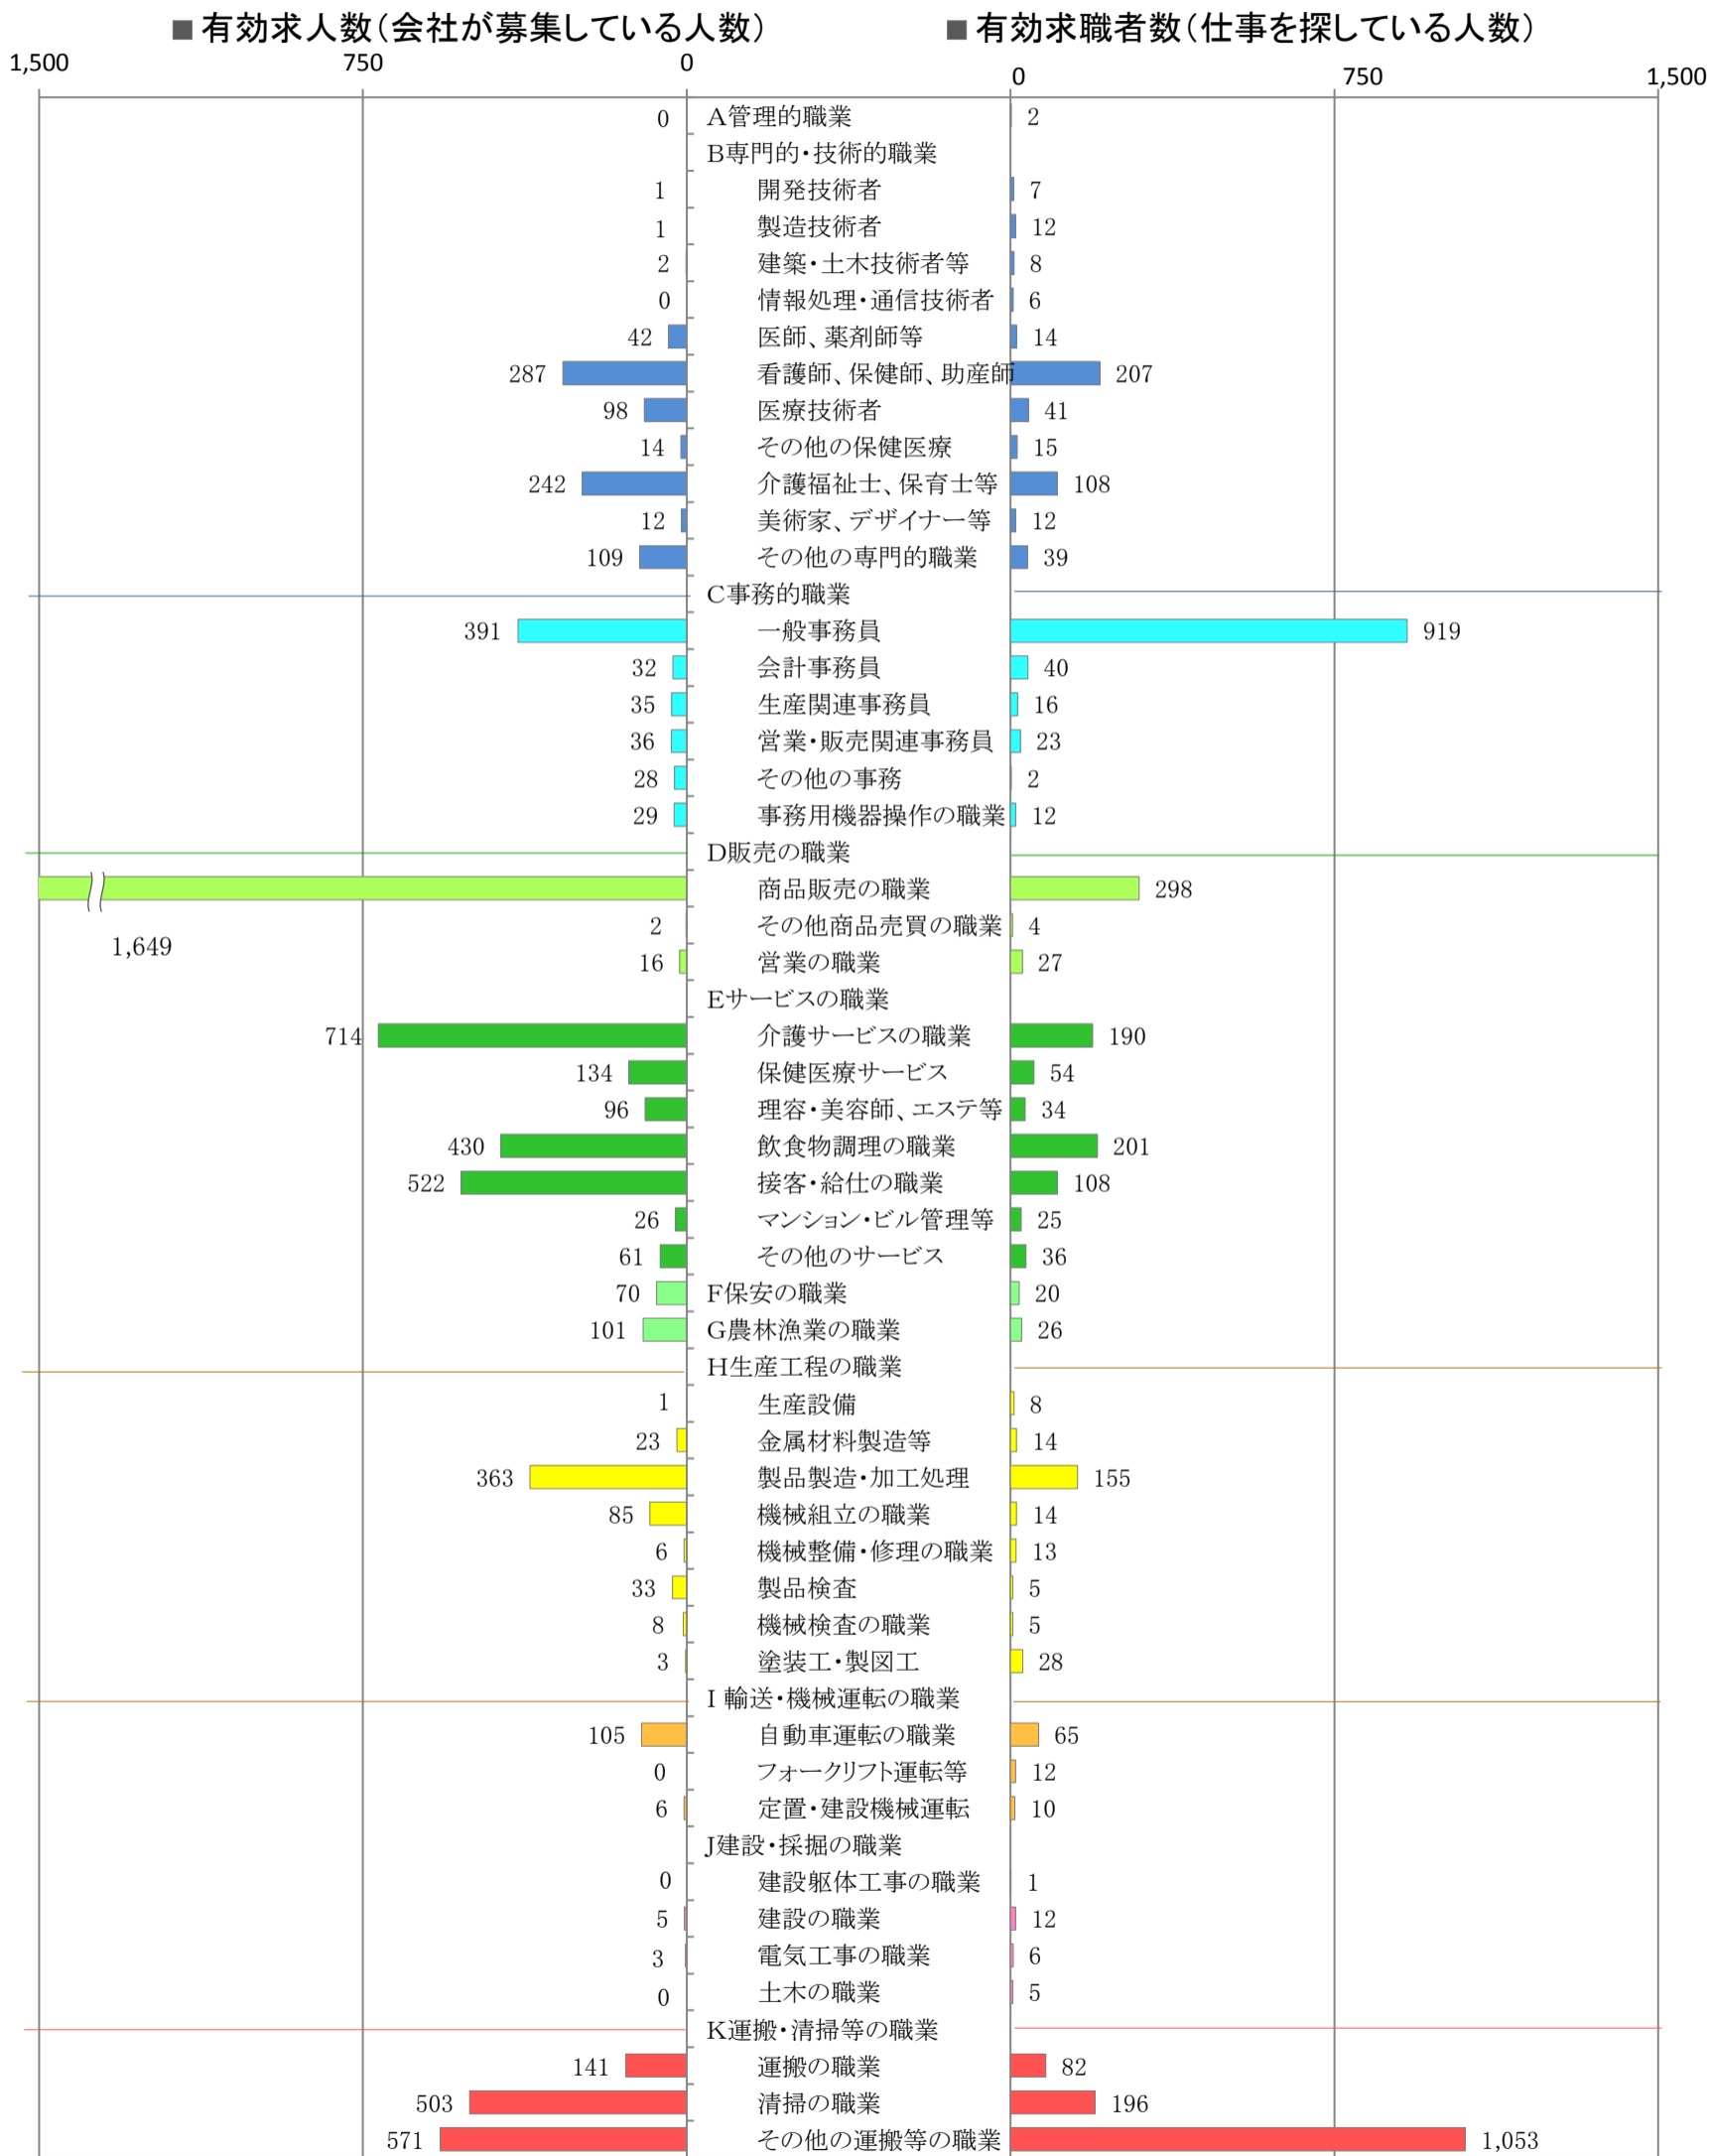

〈南部地域：バランスシート〉

職業別：有効求人・求職状況(常用・パート)

※1 ハローワーク大牟田、久留米、八女、朝倉の合計数