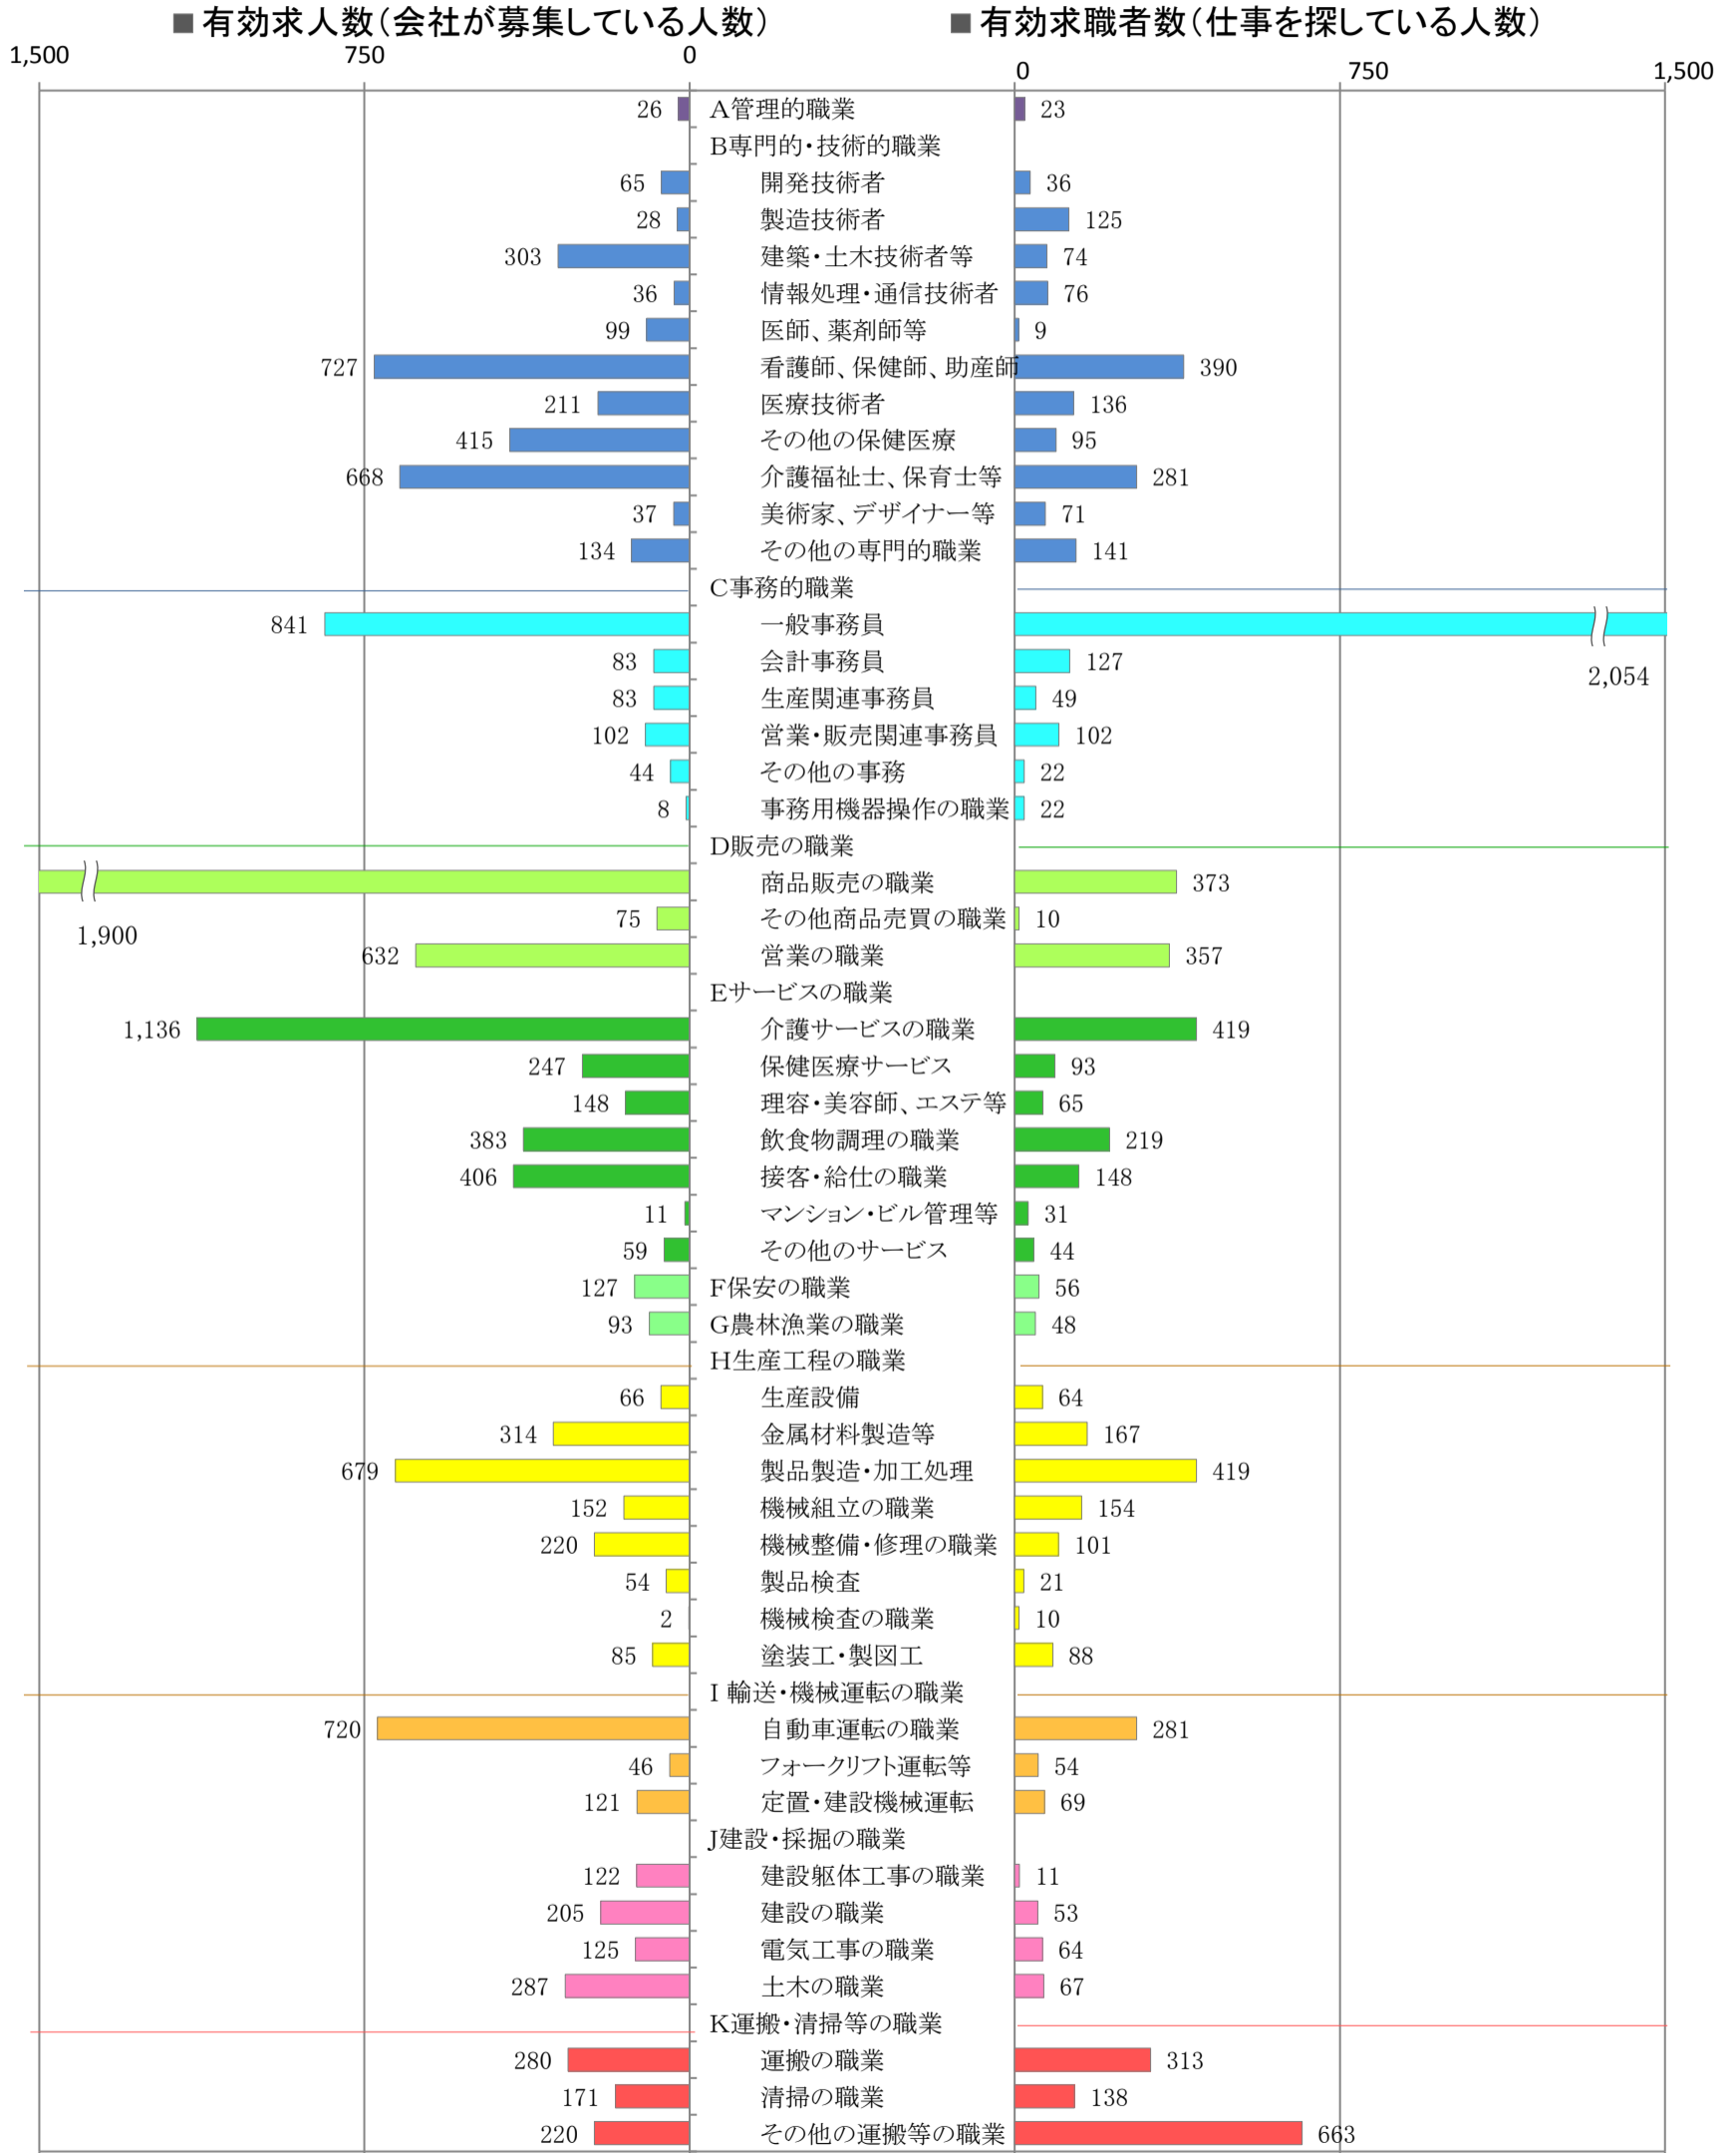

〈南部地域：バランスシート〉

職業別：有効求人・求職状況(常用・フルタイム)

※1 ハローワーク大牟田、久留米、八女、朝倉の合計数