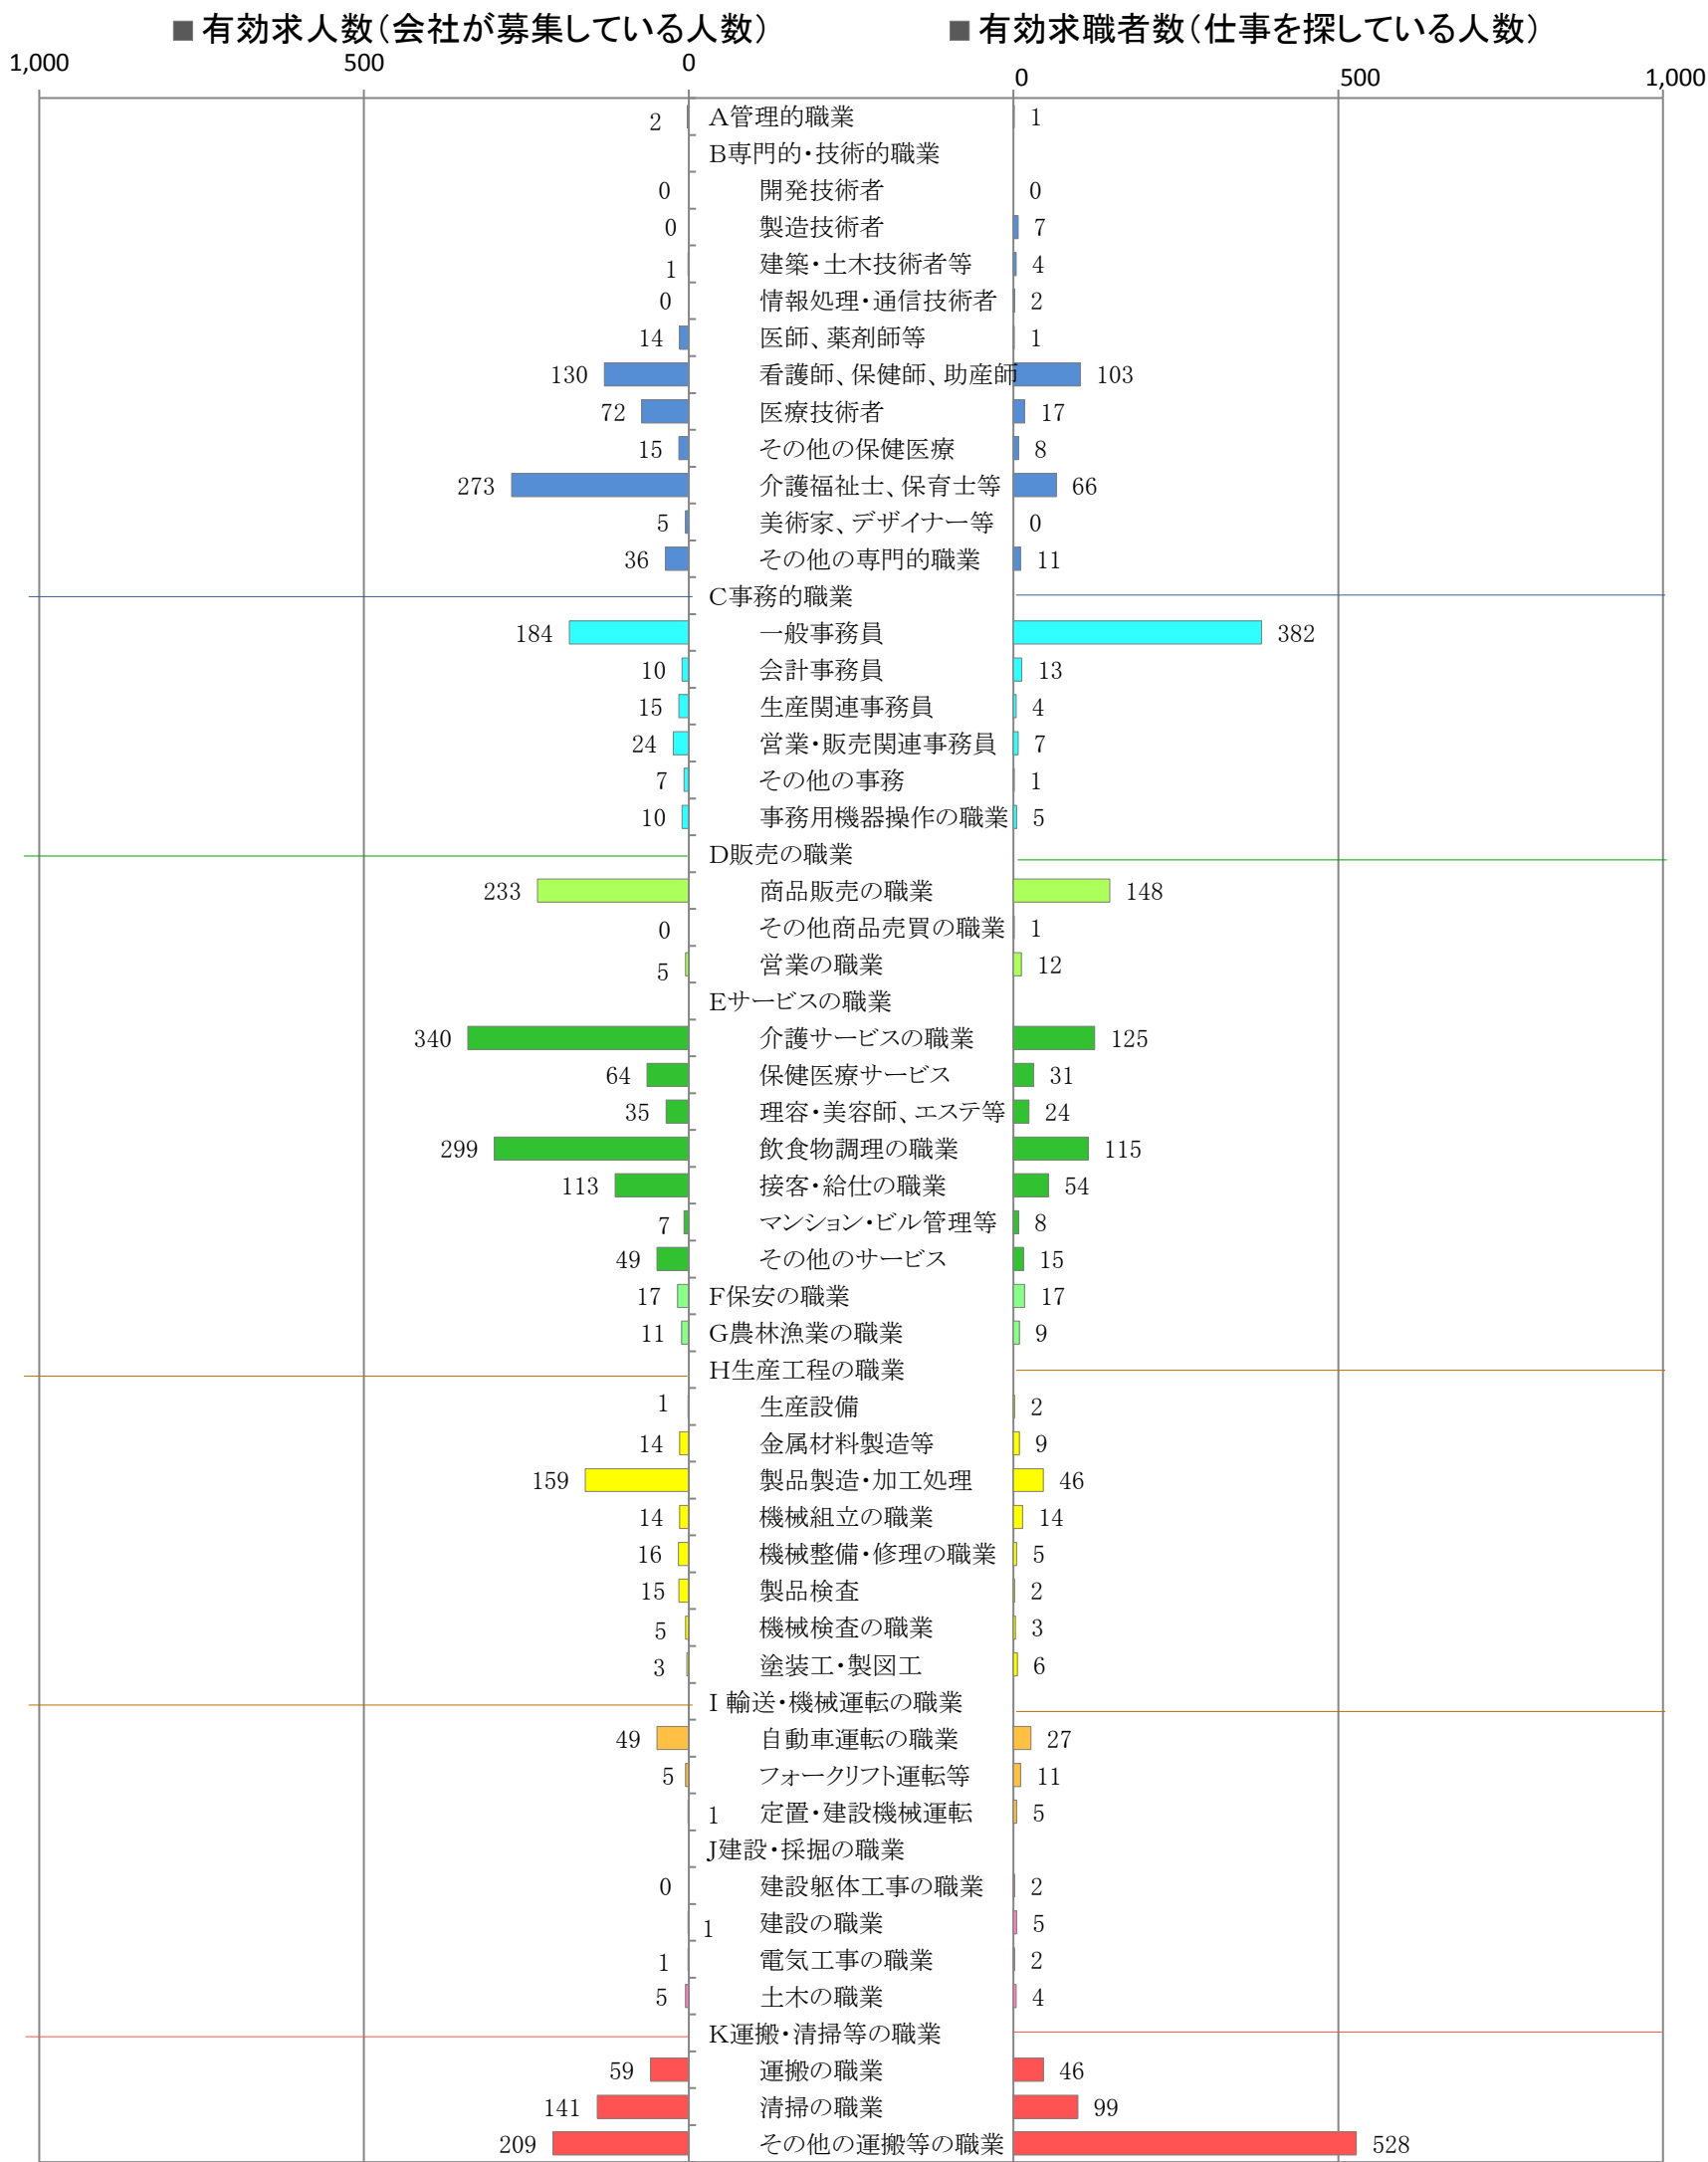

〈筑豊地域：バランスシート〉

職業別：有効求人・求職状況(常用・パート)

※1 ハローワーク飯塚、直方、田川の合計数