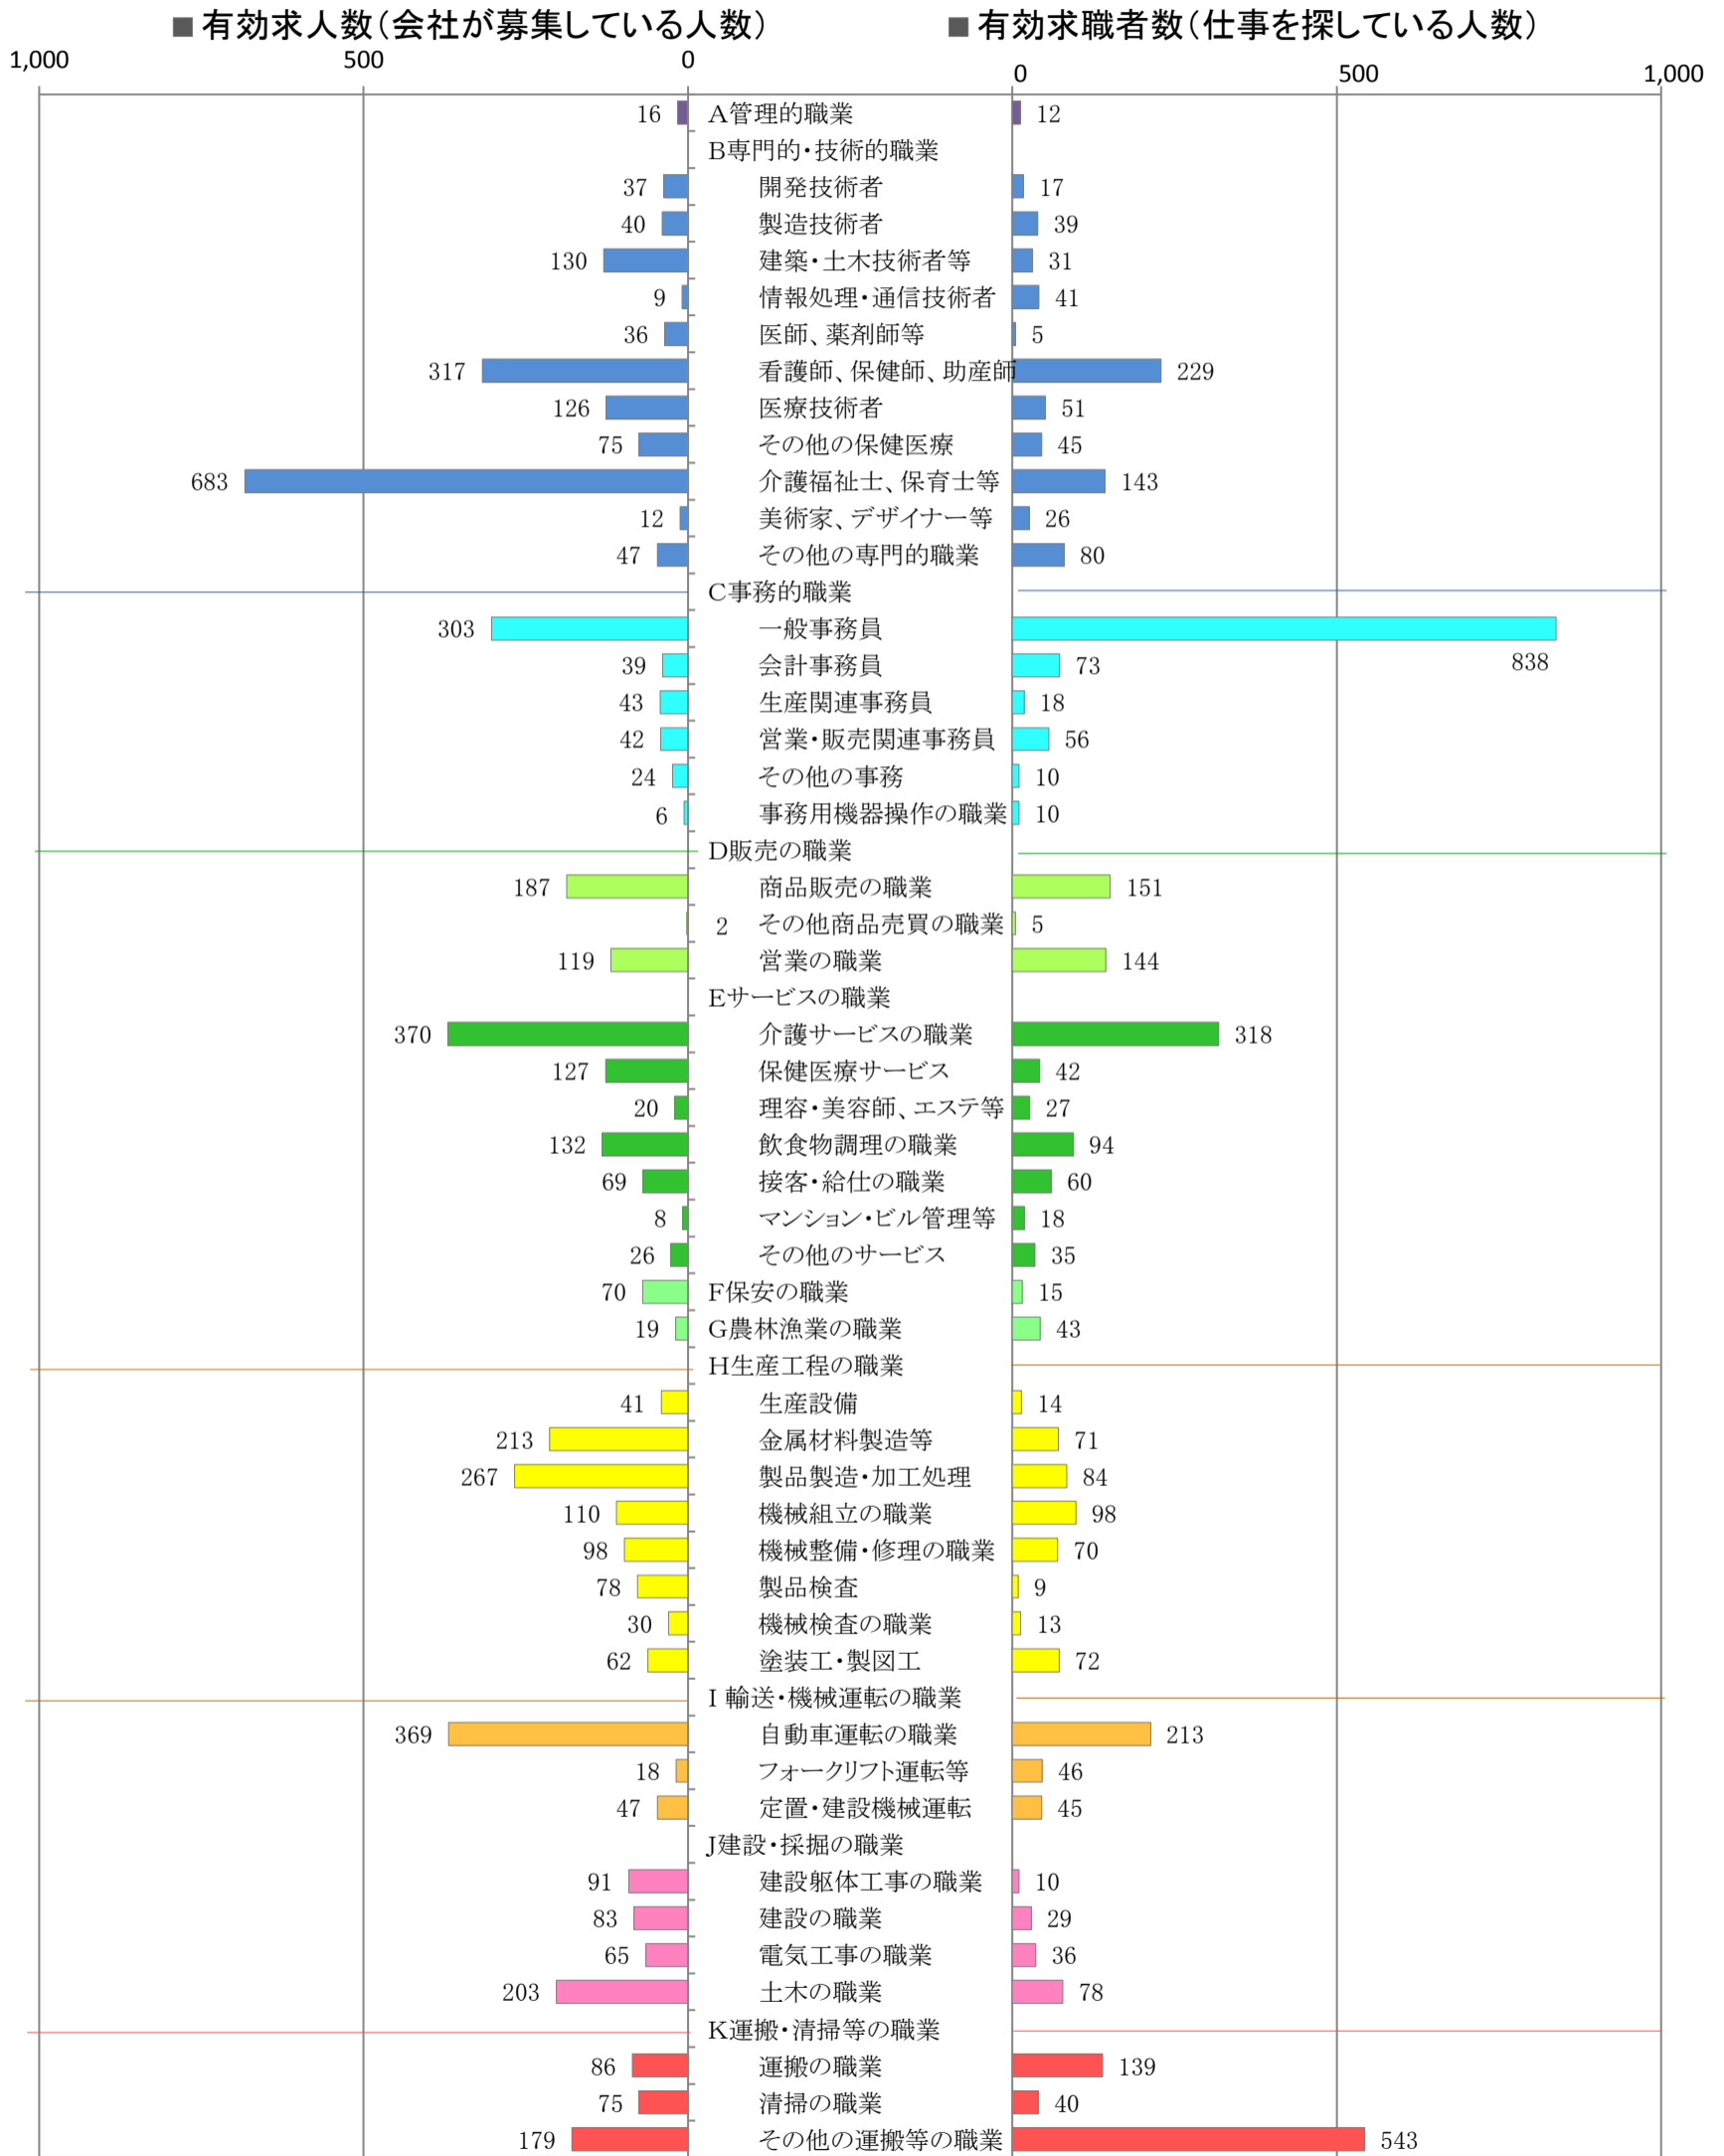

〈筑豊地域：バランスシート〉

職業別：有効求人・求職状況(常用・フルタイム)

※1 ハローワーク飯塚、直方、田川の合計数