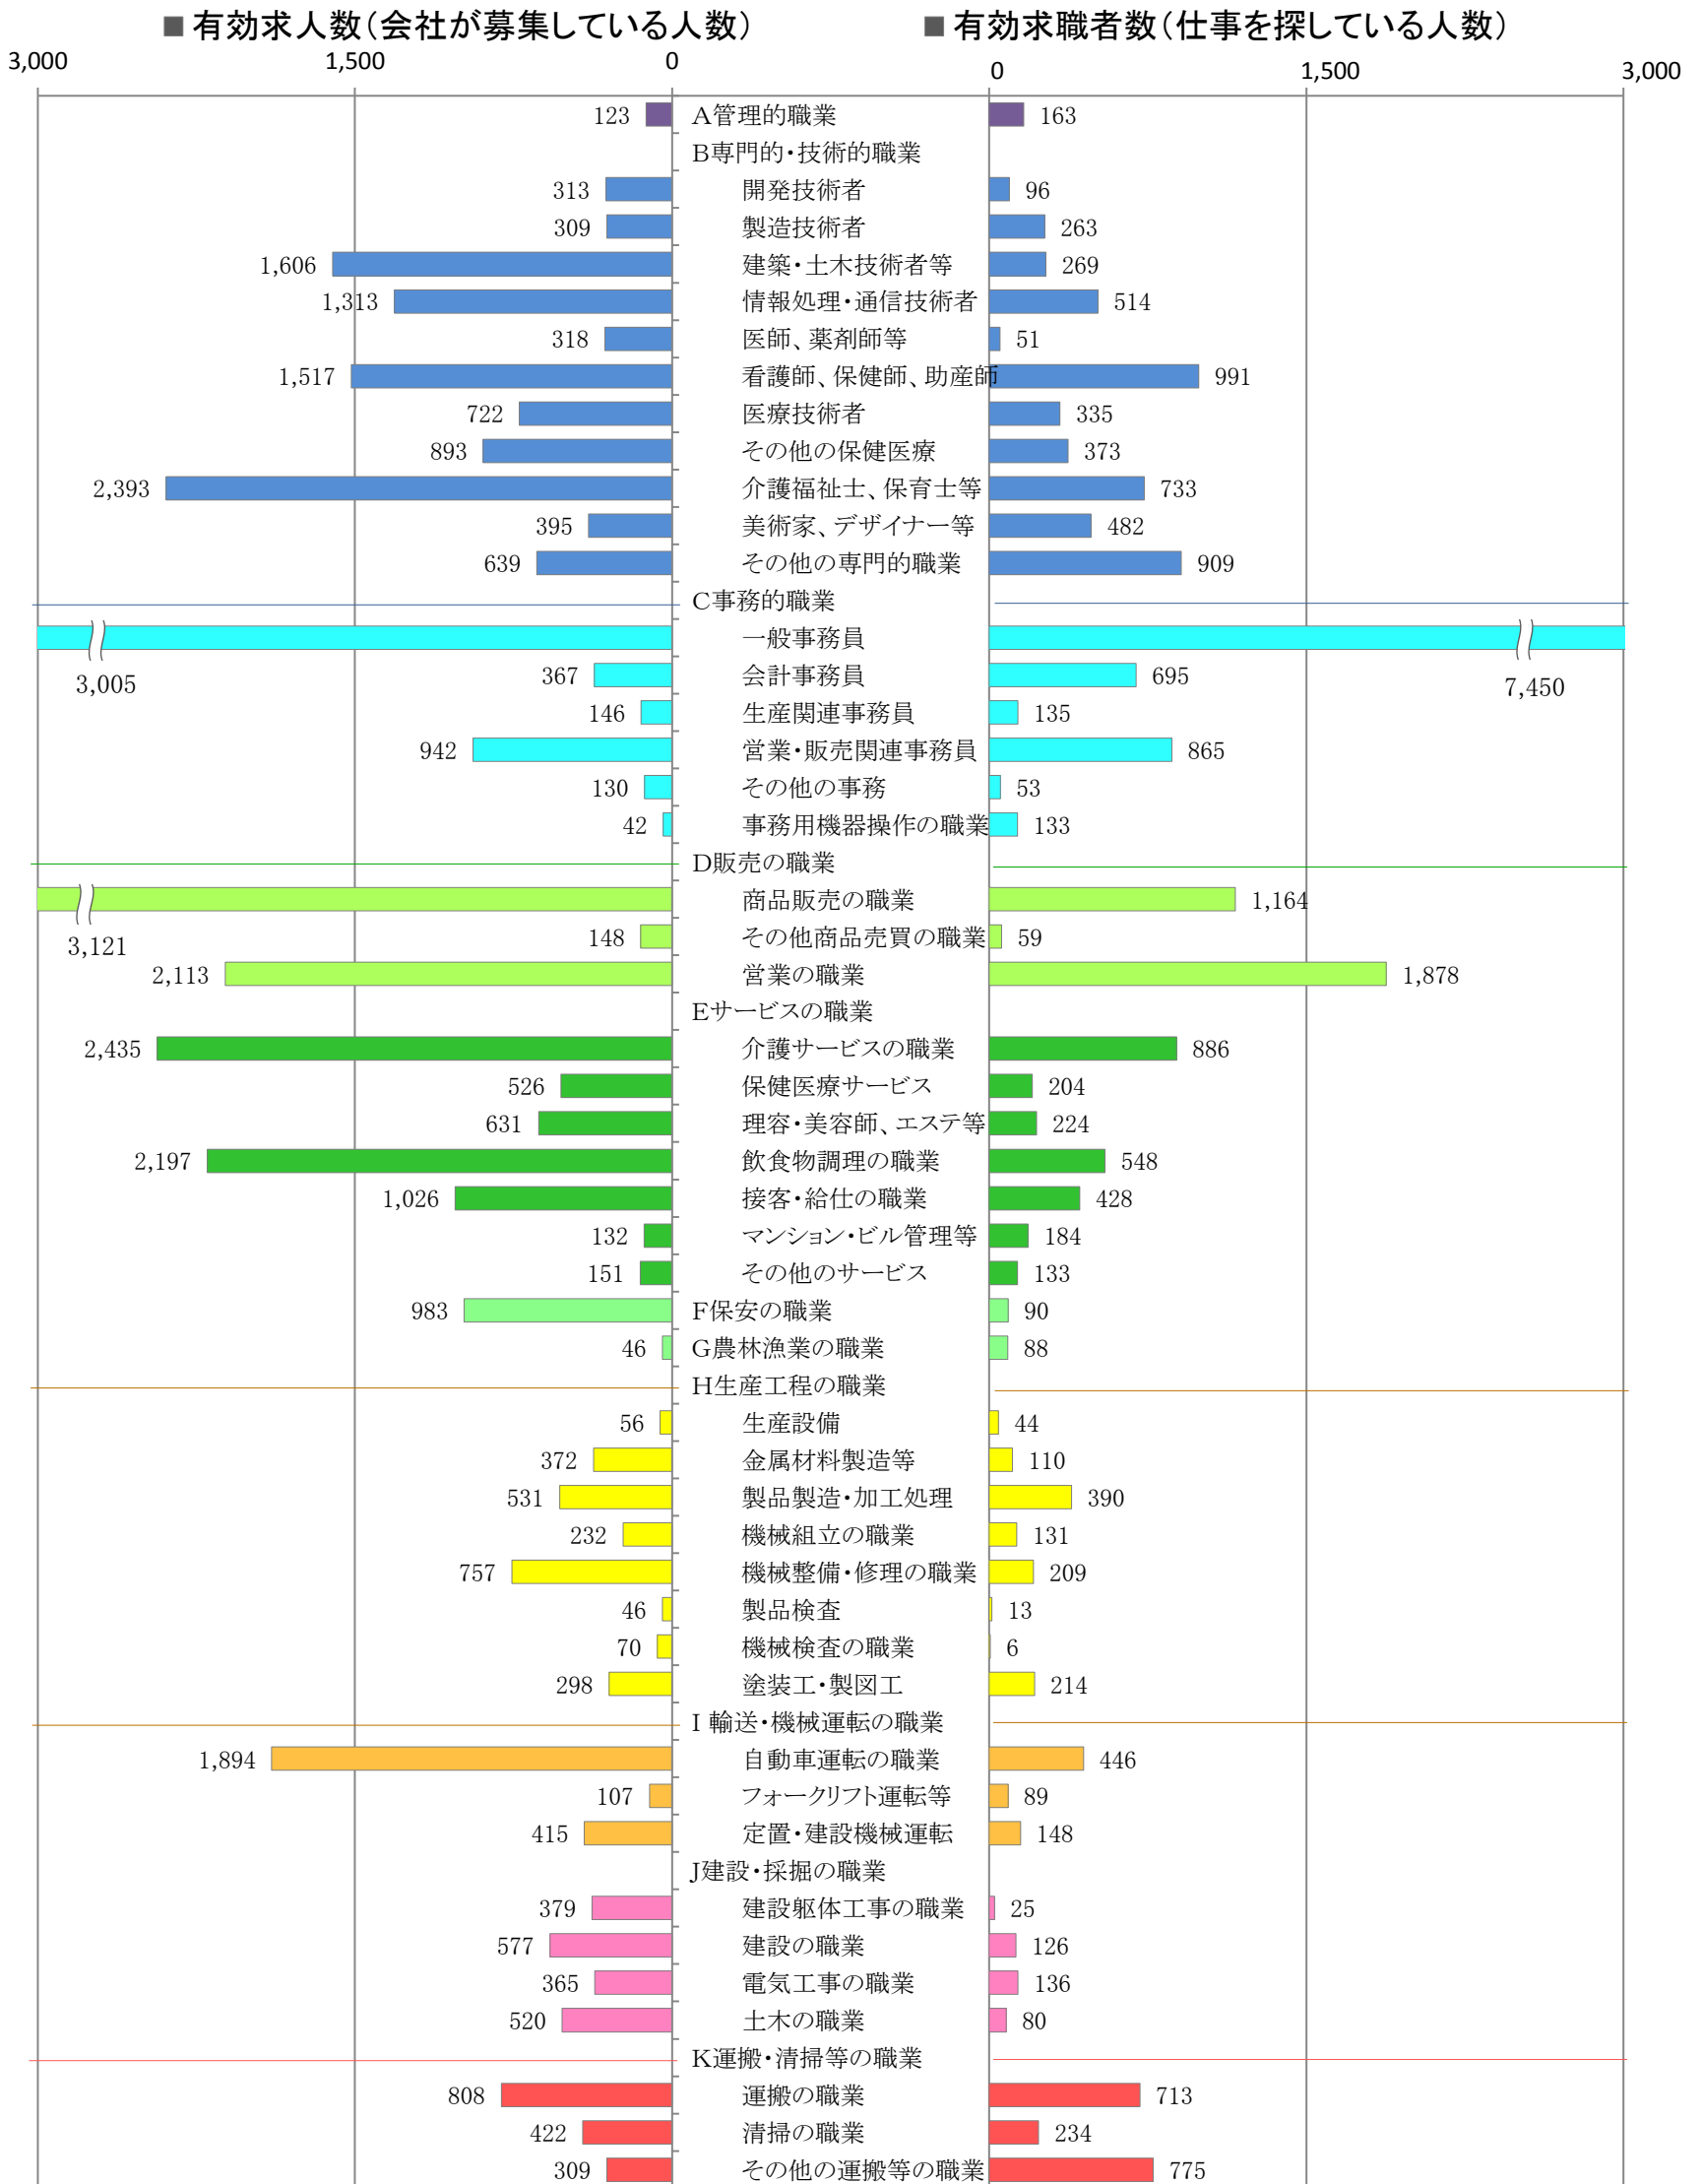

〈福岡地域：バランスシート〉

職業別：有効求人・求職状況（常用・フルタイム）

※1 ハローワーク福岡中央、福岡東、福岡南、福岡西の合計数