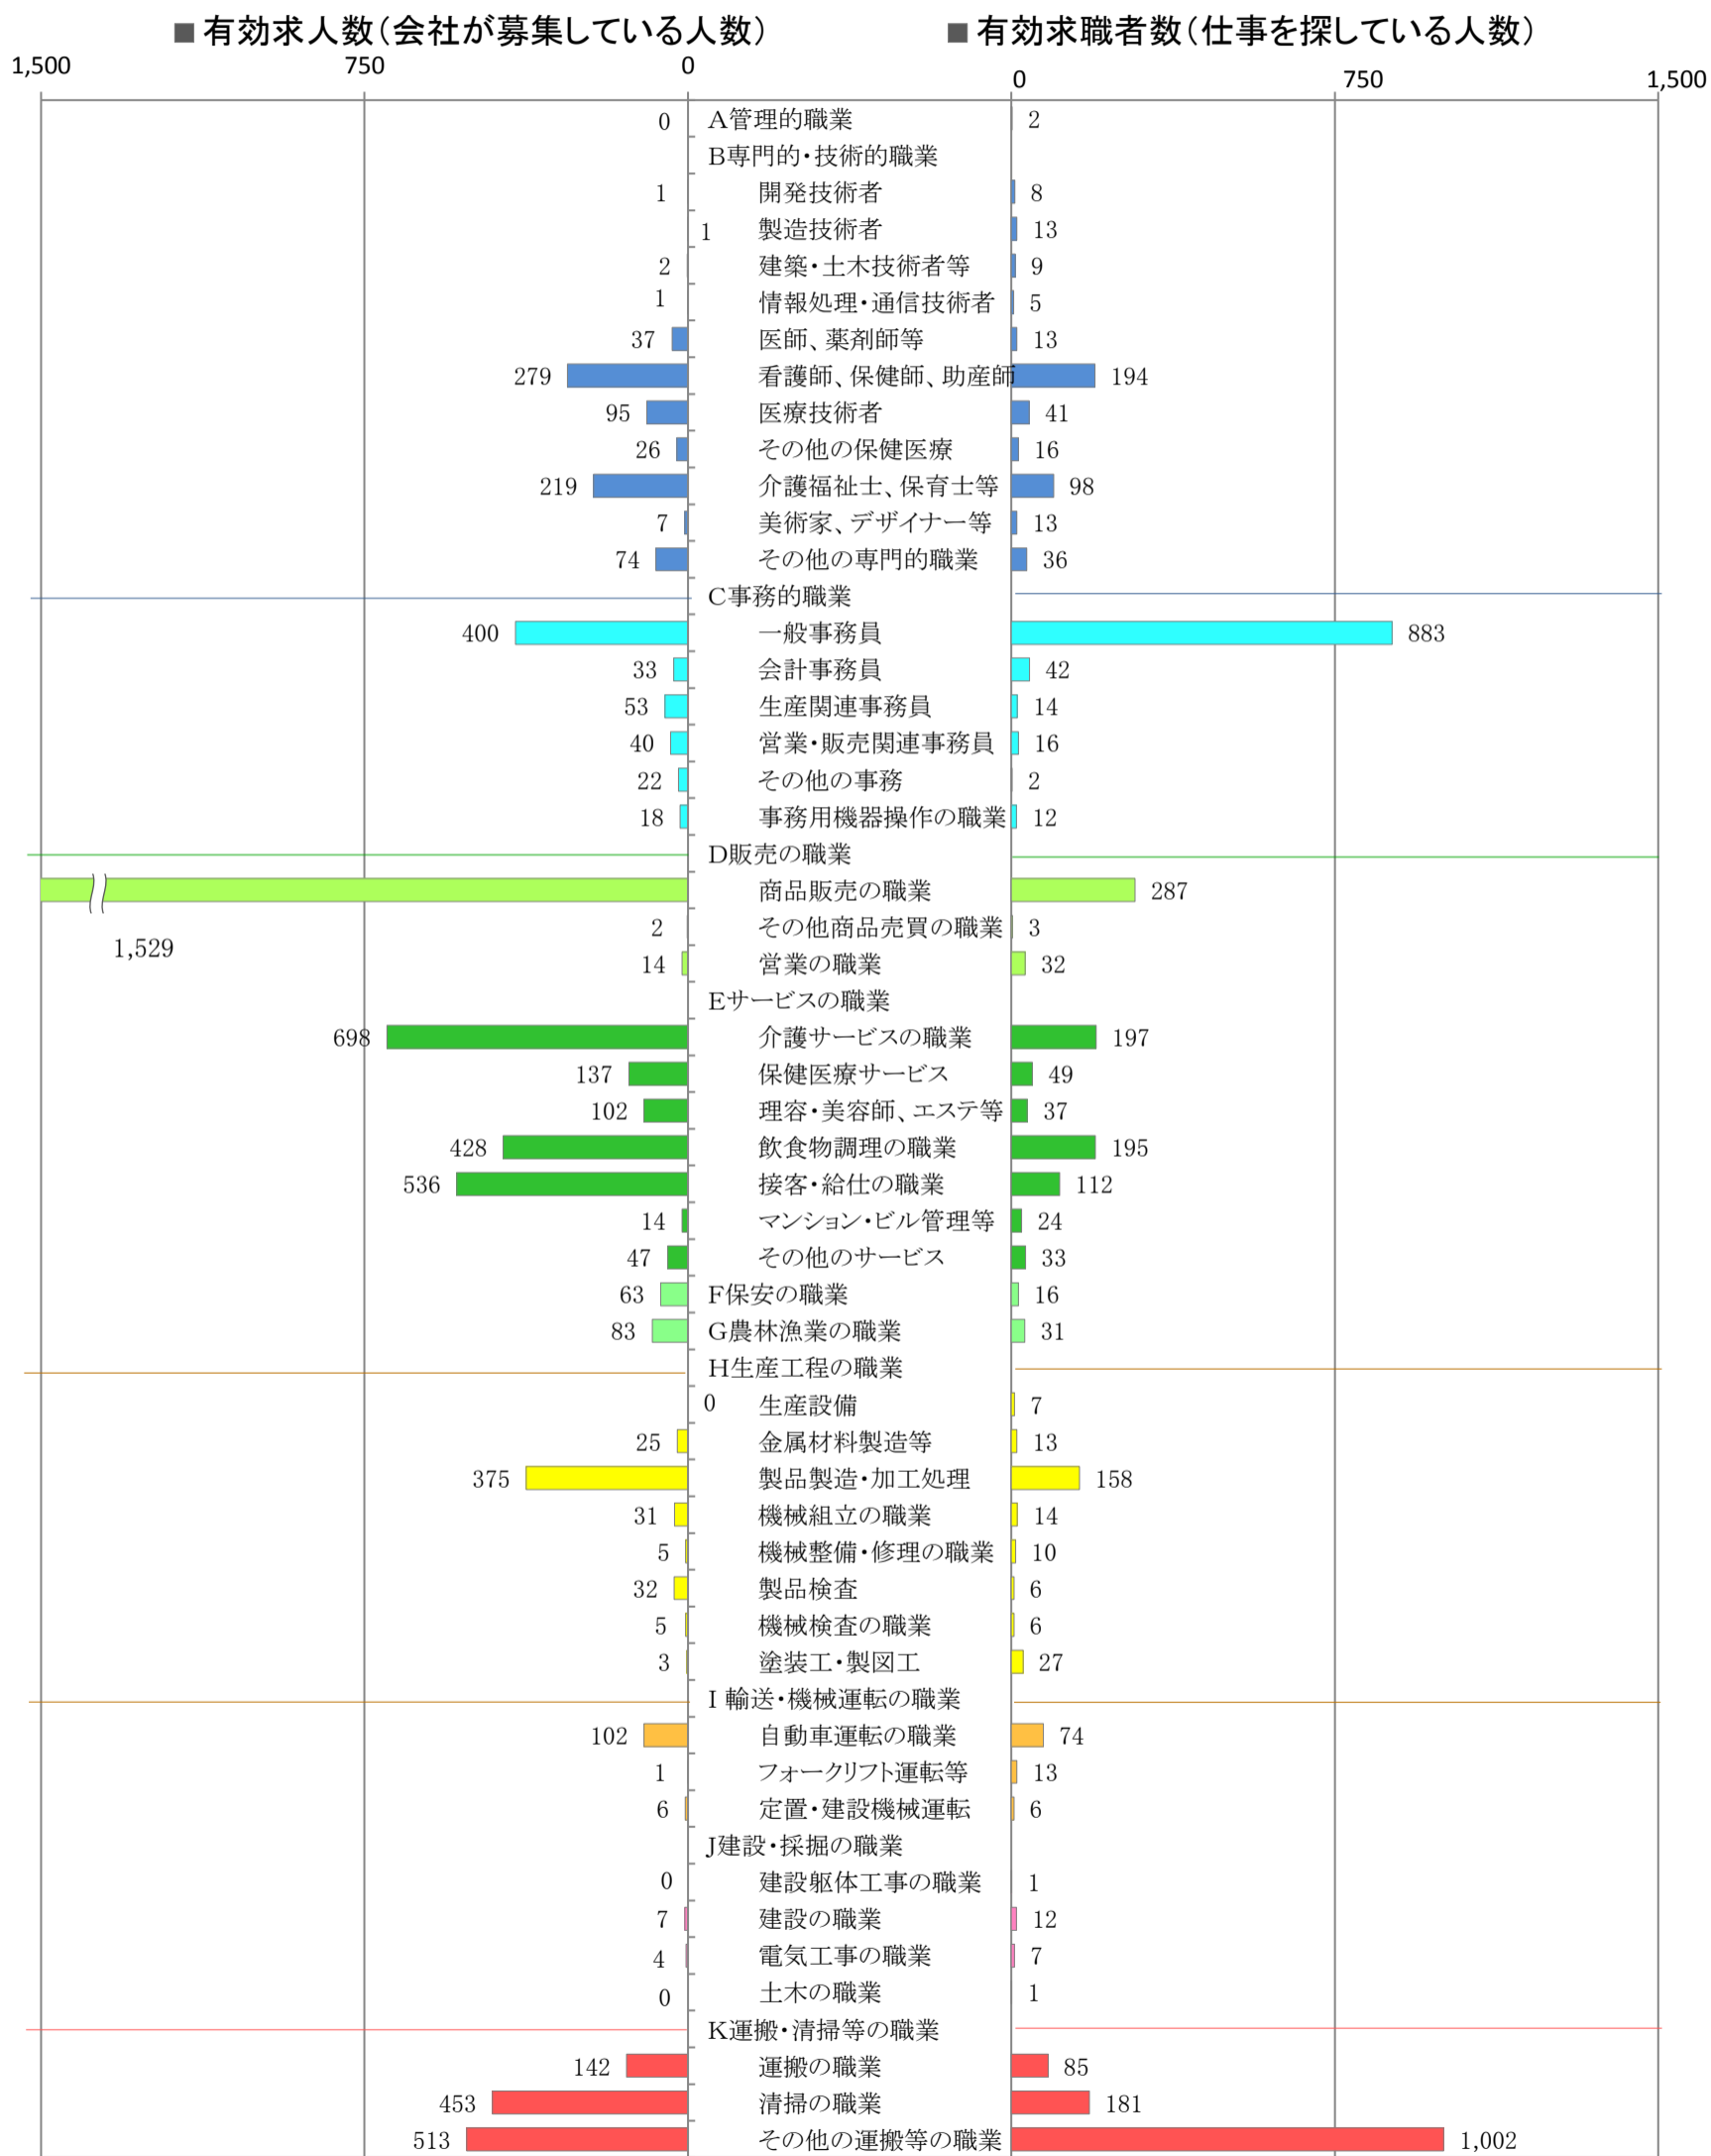

〈南部地域：バランスシート〉

職業別：有効求人・求職状況(常用・パート)

※1 ハローワーク大牟田、久留米、八女、朝倉の合計数