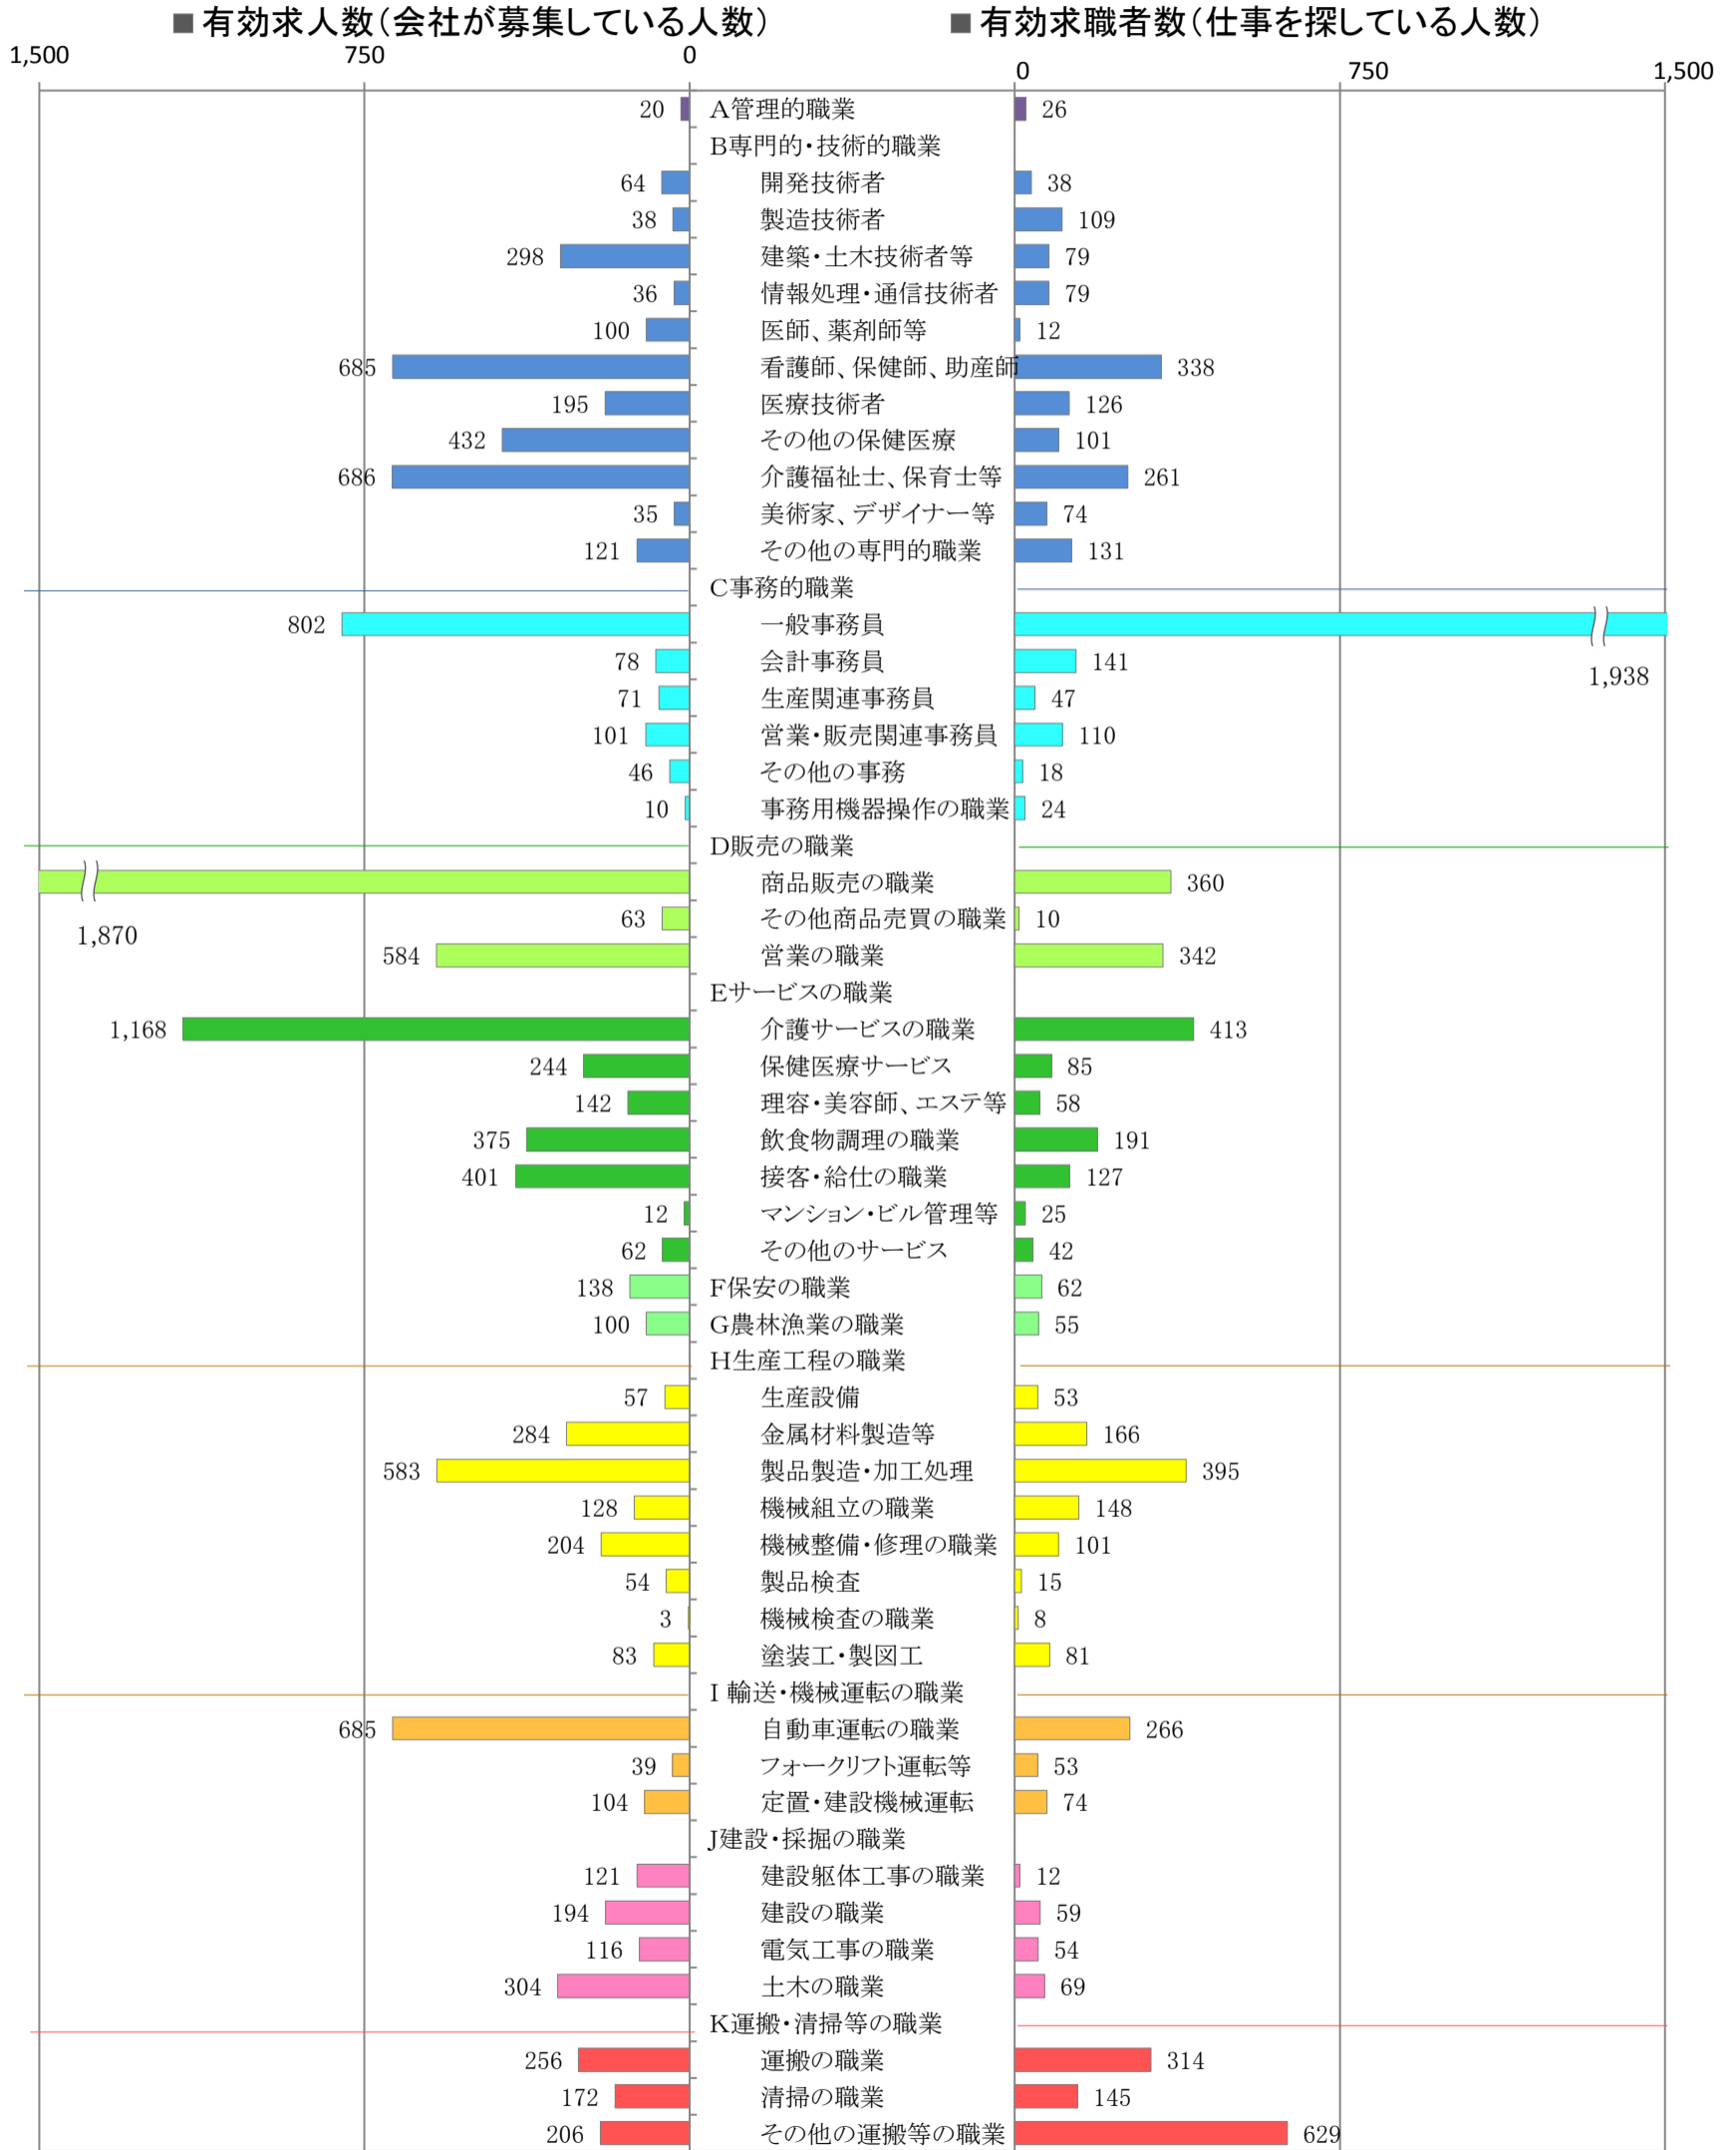

〈南部地域：バランスシート〉

職業別：有効求人・求職状況(常用・フルタイム)

※1 ハローワーク大牟田、久留米、八女、朝倉の合計数