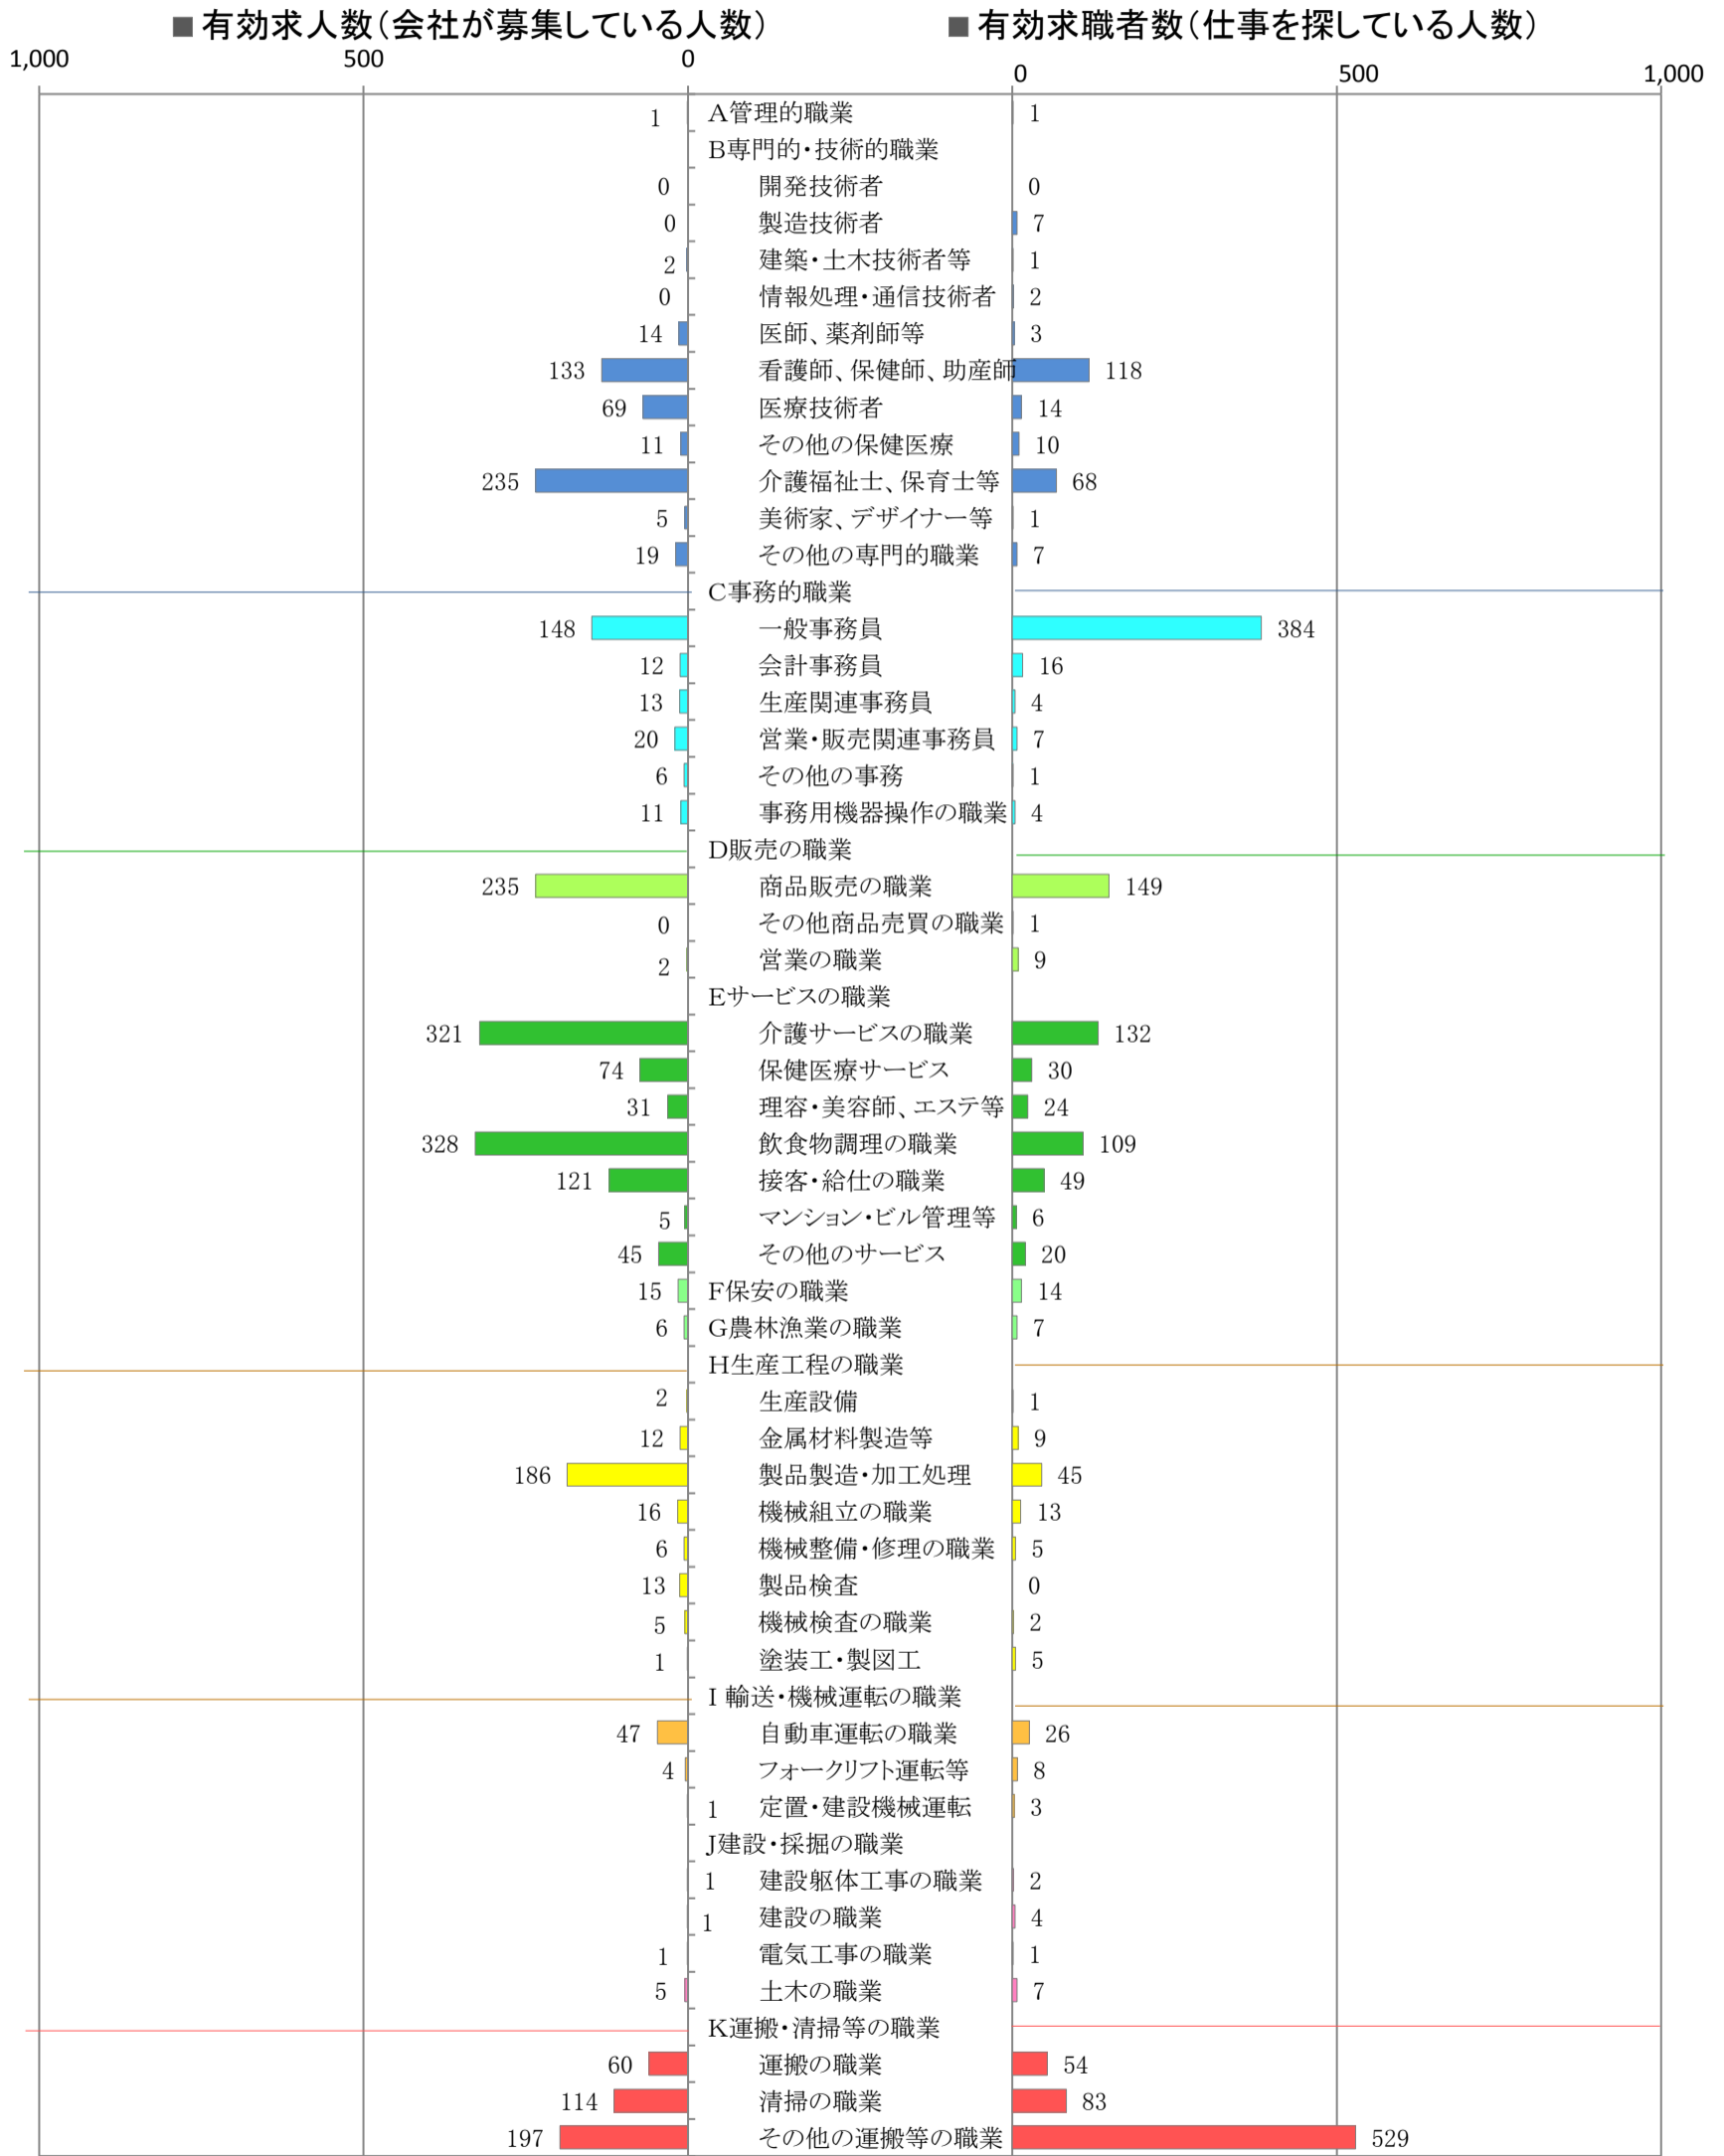

〈筑豊地域：バランスシート〉

職業別：有効求人・求職状況(常用・パート)

※1 ハローワーク飯塚、直方、田川の合計数