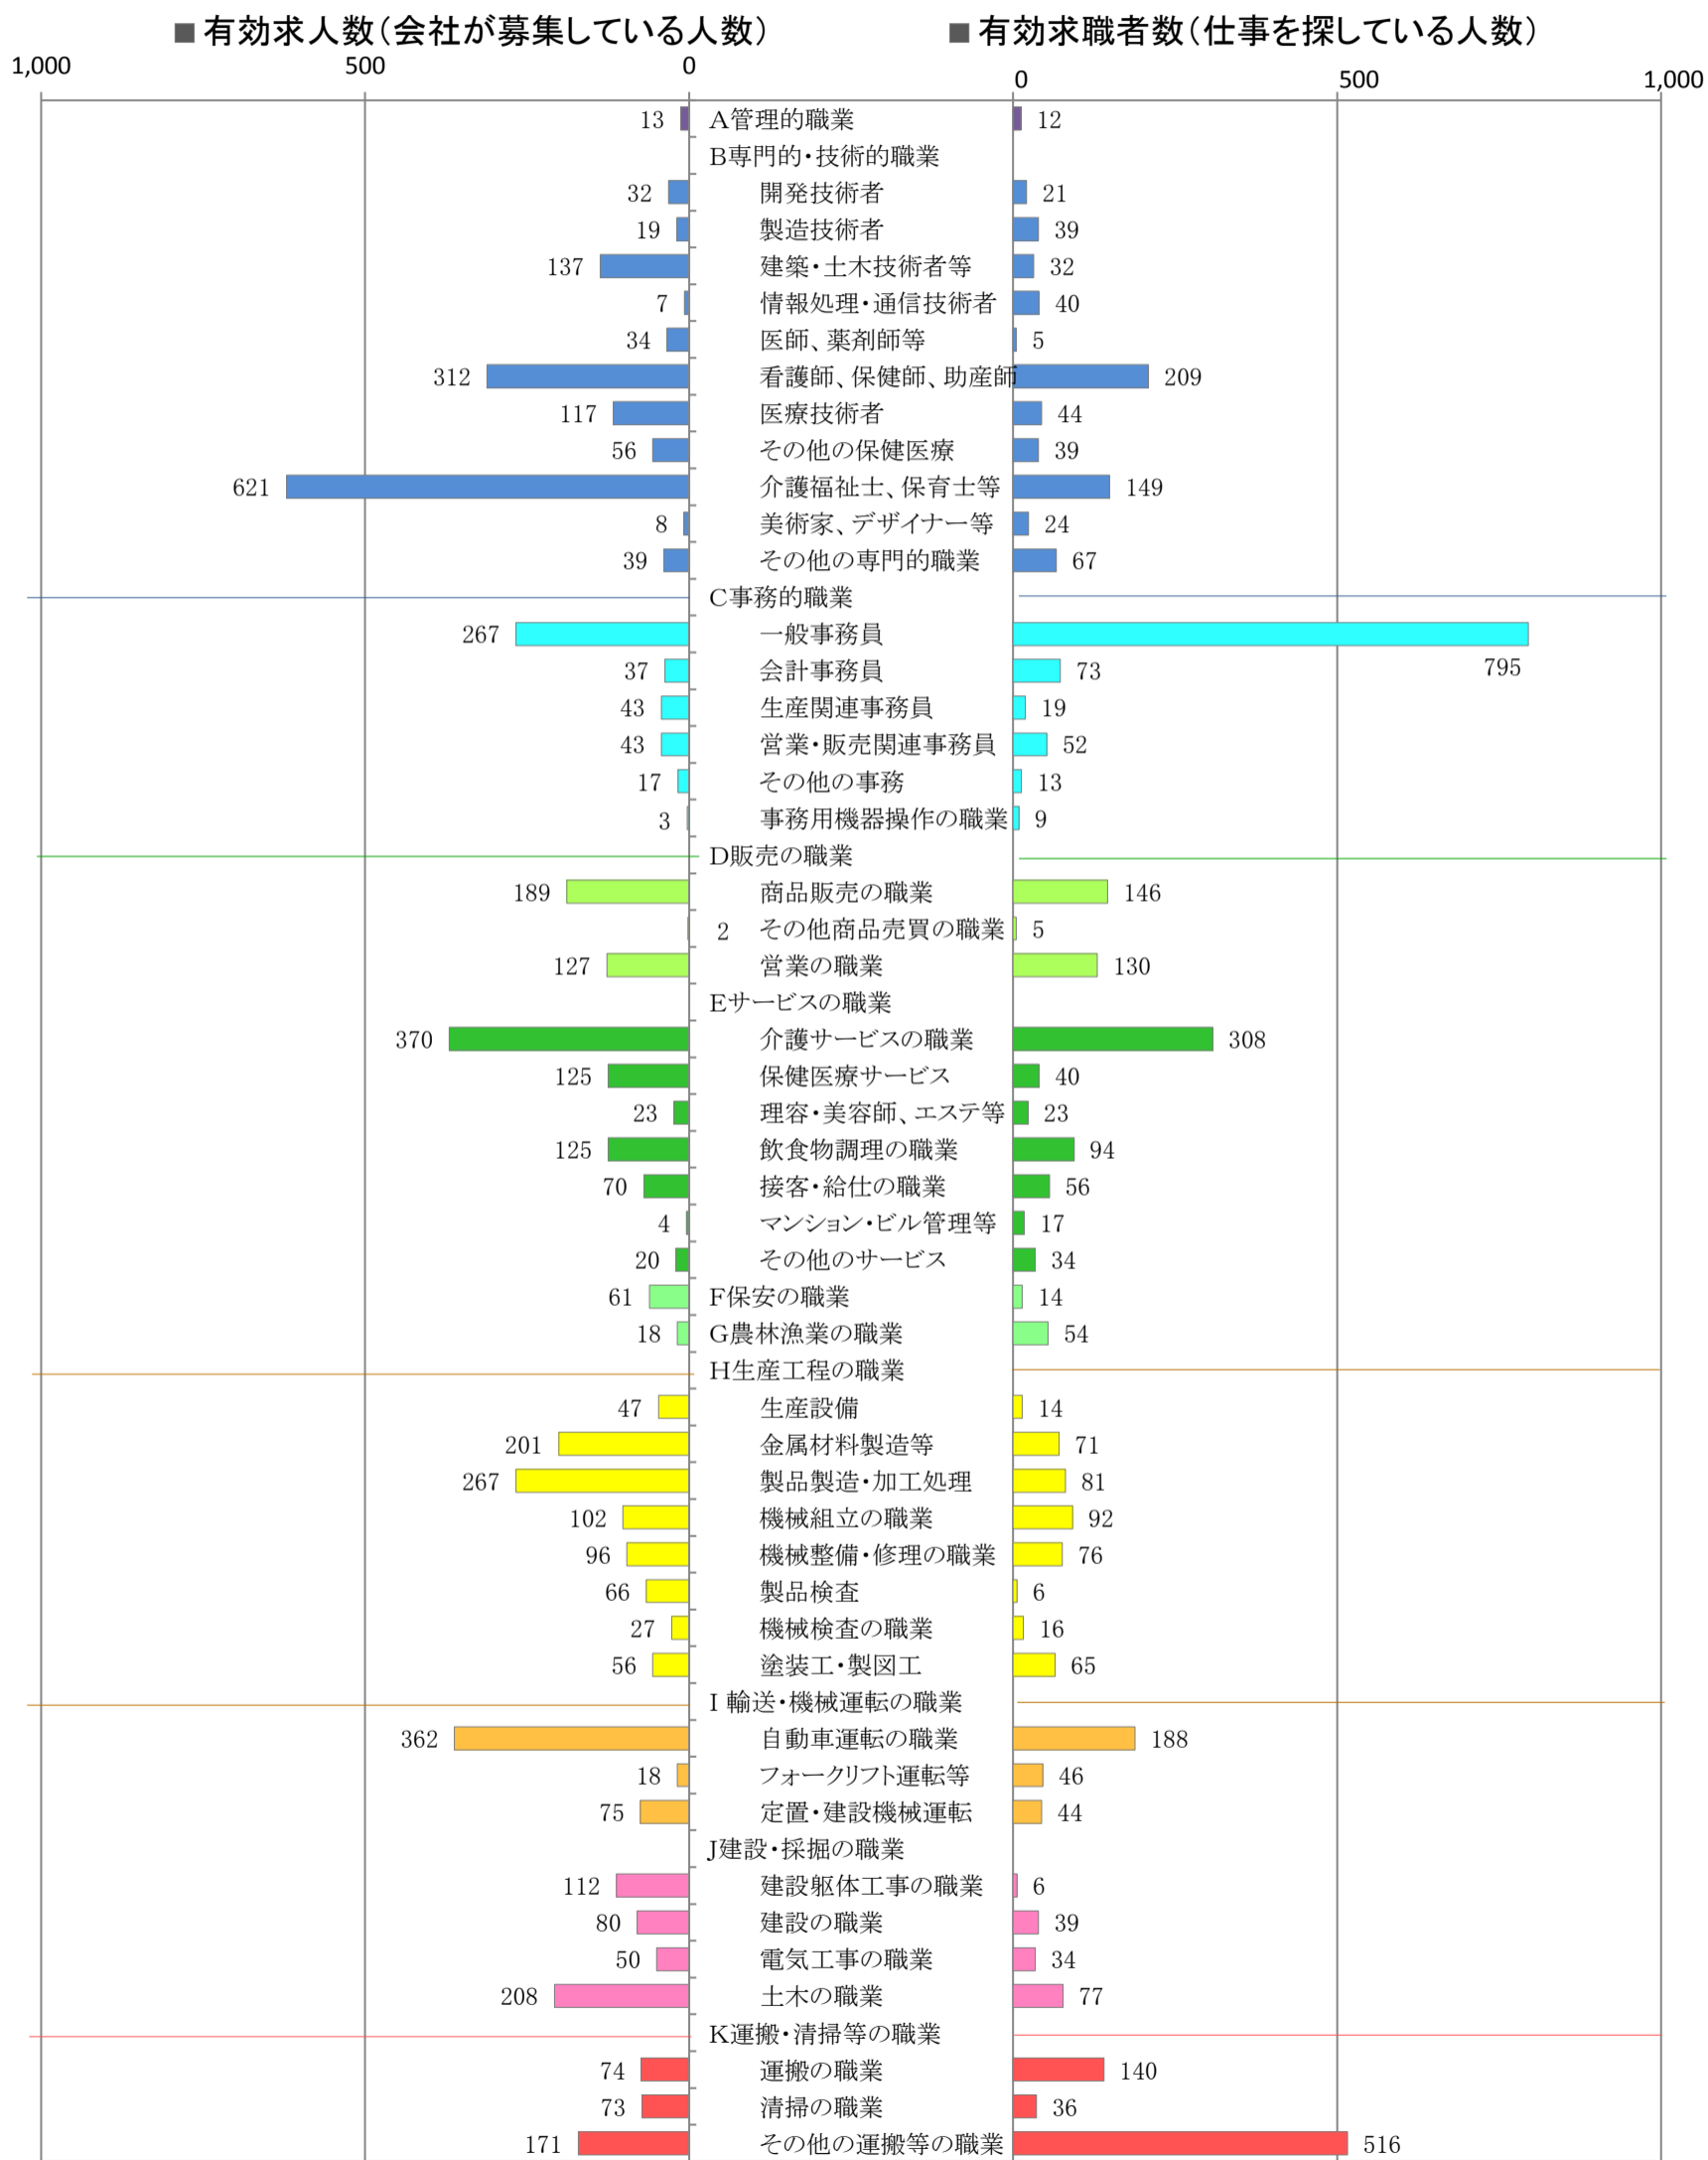

〈筑豊地域：バランスシート〉

職業別：有効求人・求職状況(常用・フルタイム)

※1 ハローワーク飯塚、直方、田川の合計数