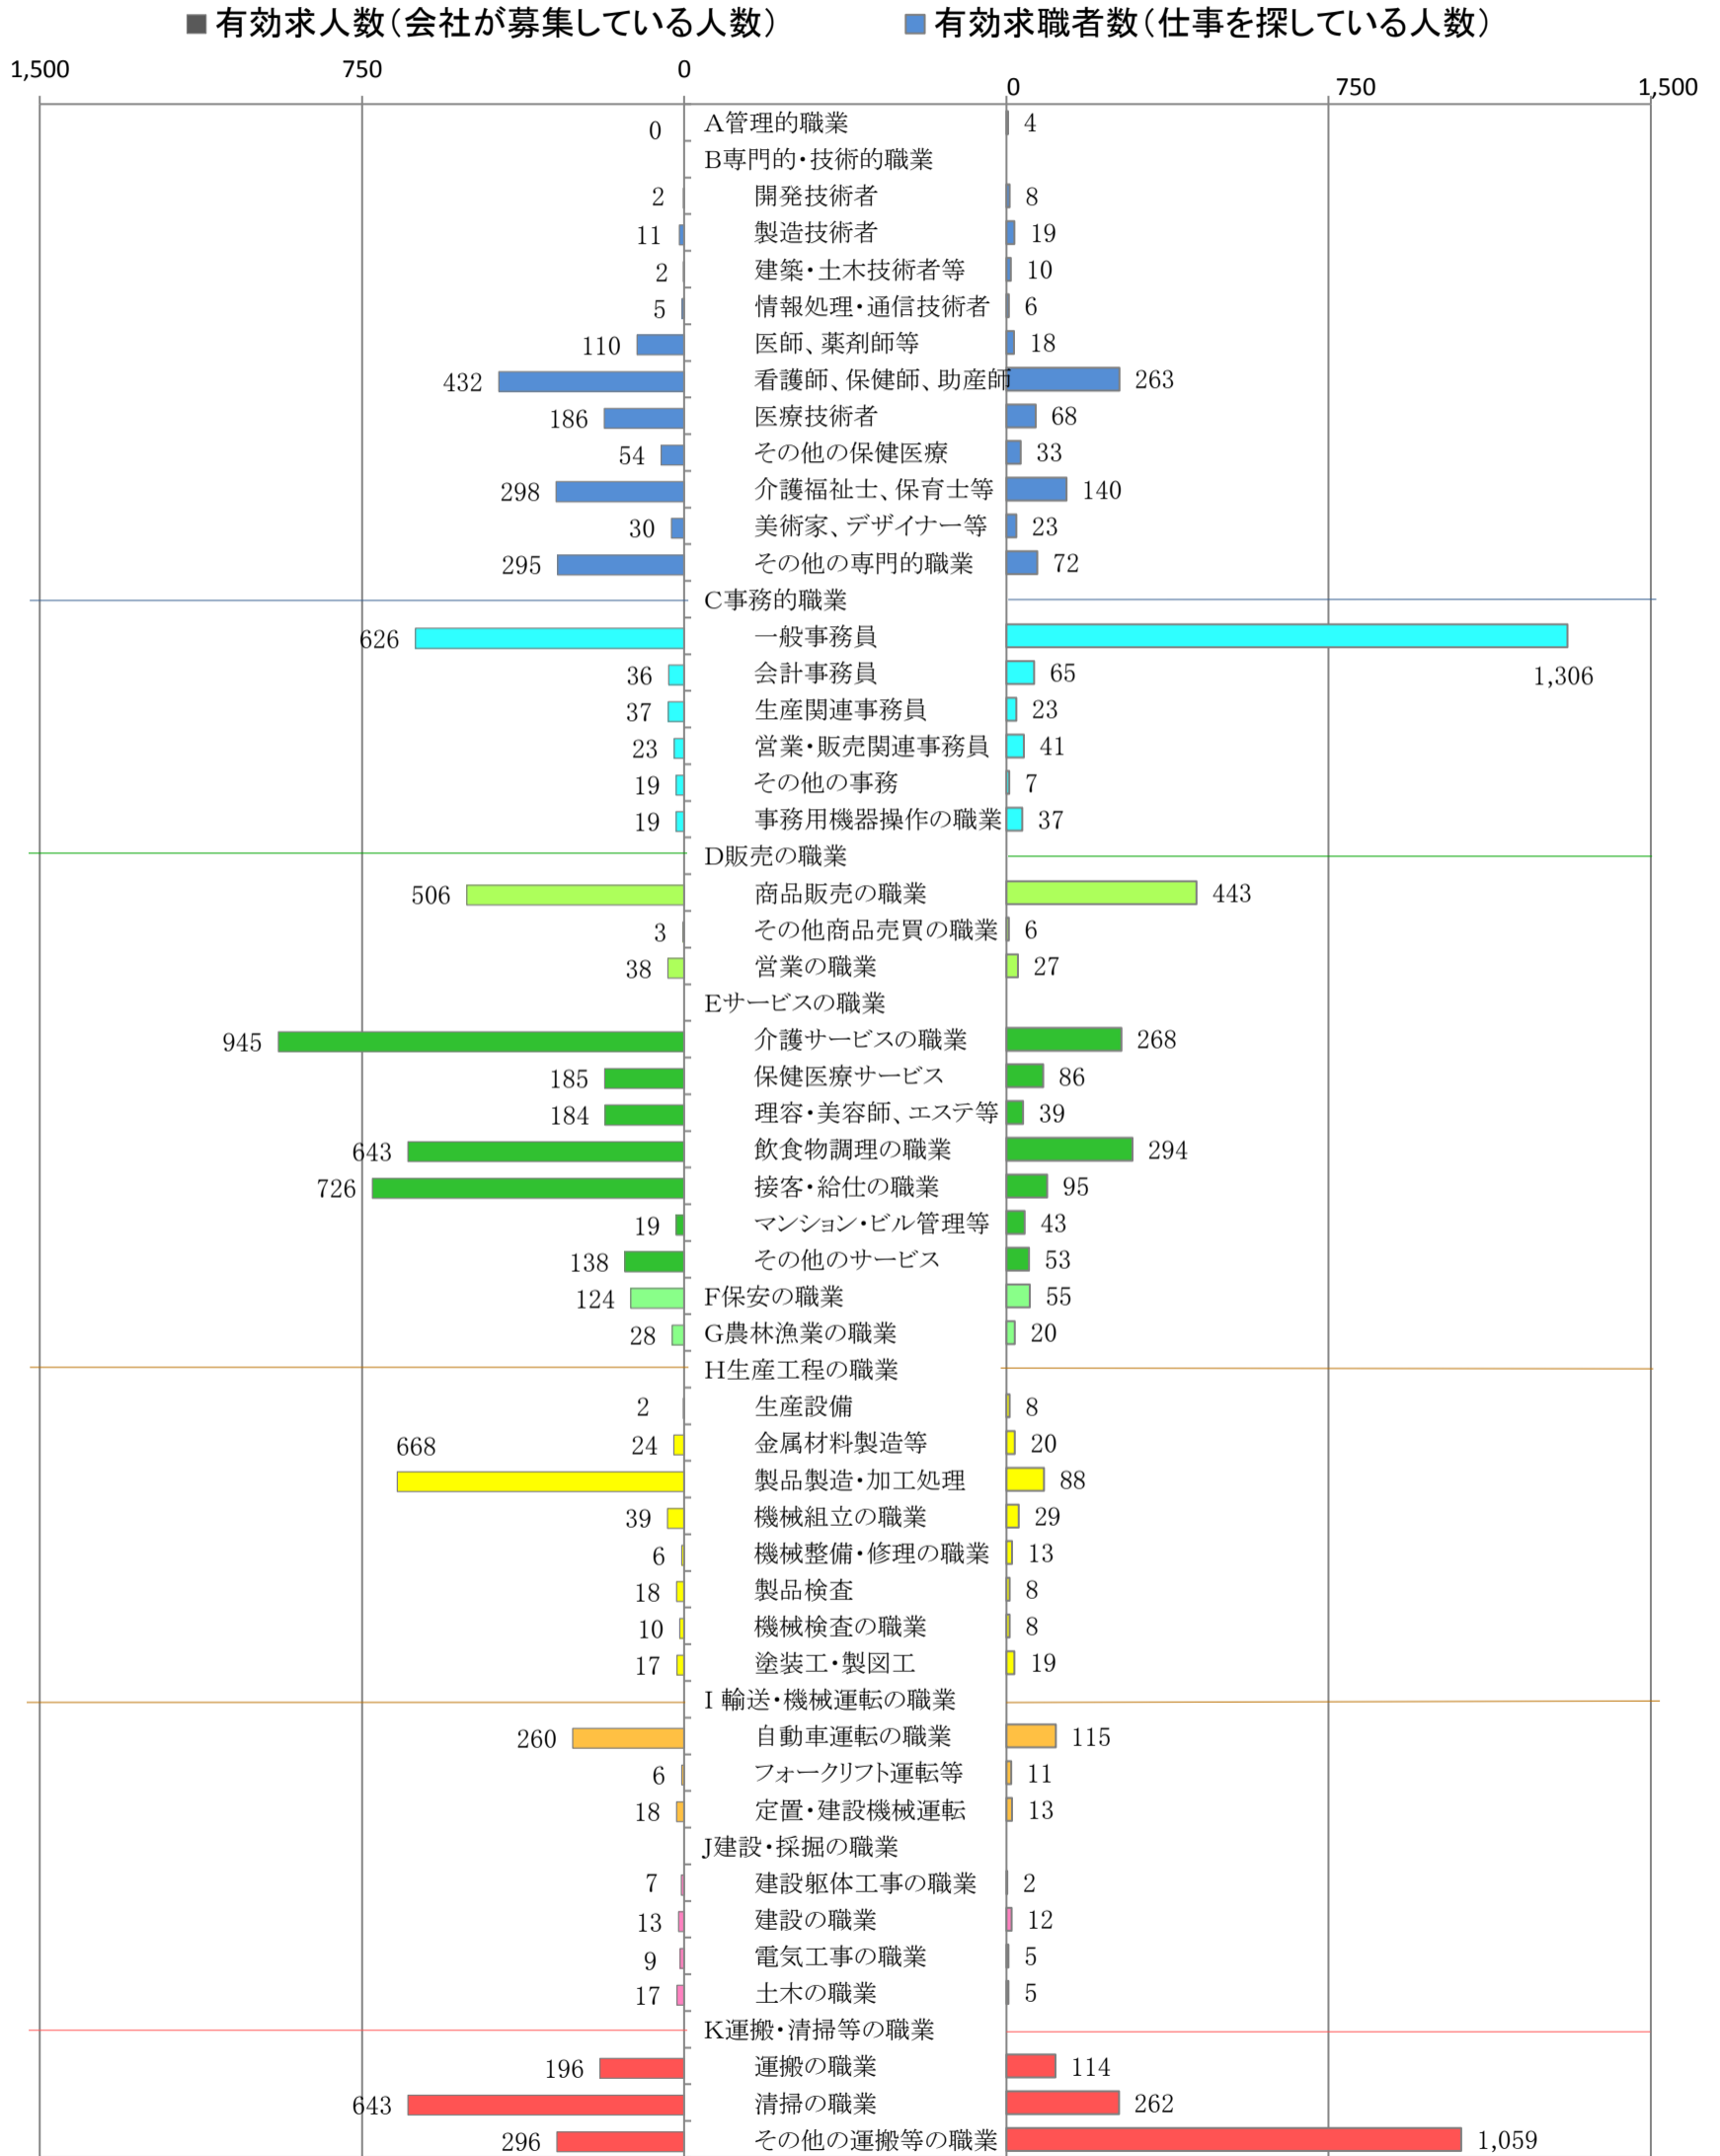

〈北九州地域：バランスシート〉

職業別：有効求人・求職状況(常用・パート)

※1 ハローワーク小倉、八幡、行橋の合計数

※2 福岡労働局ホームページ(http://fukuoka-roudoukyoku.jsite.mhlw.go.jp/jirei_toukei/)でも公開しています。