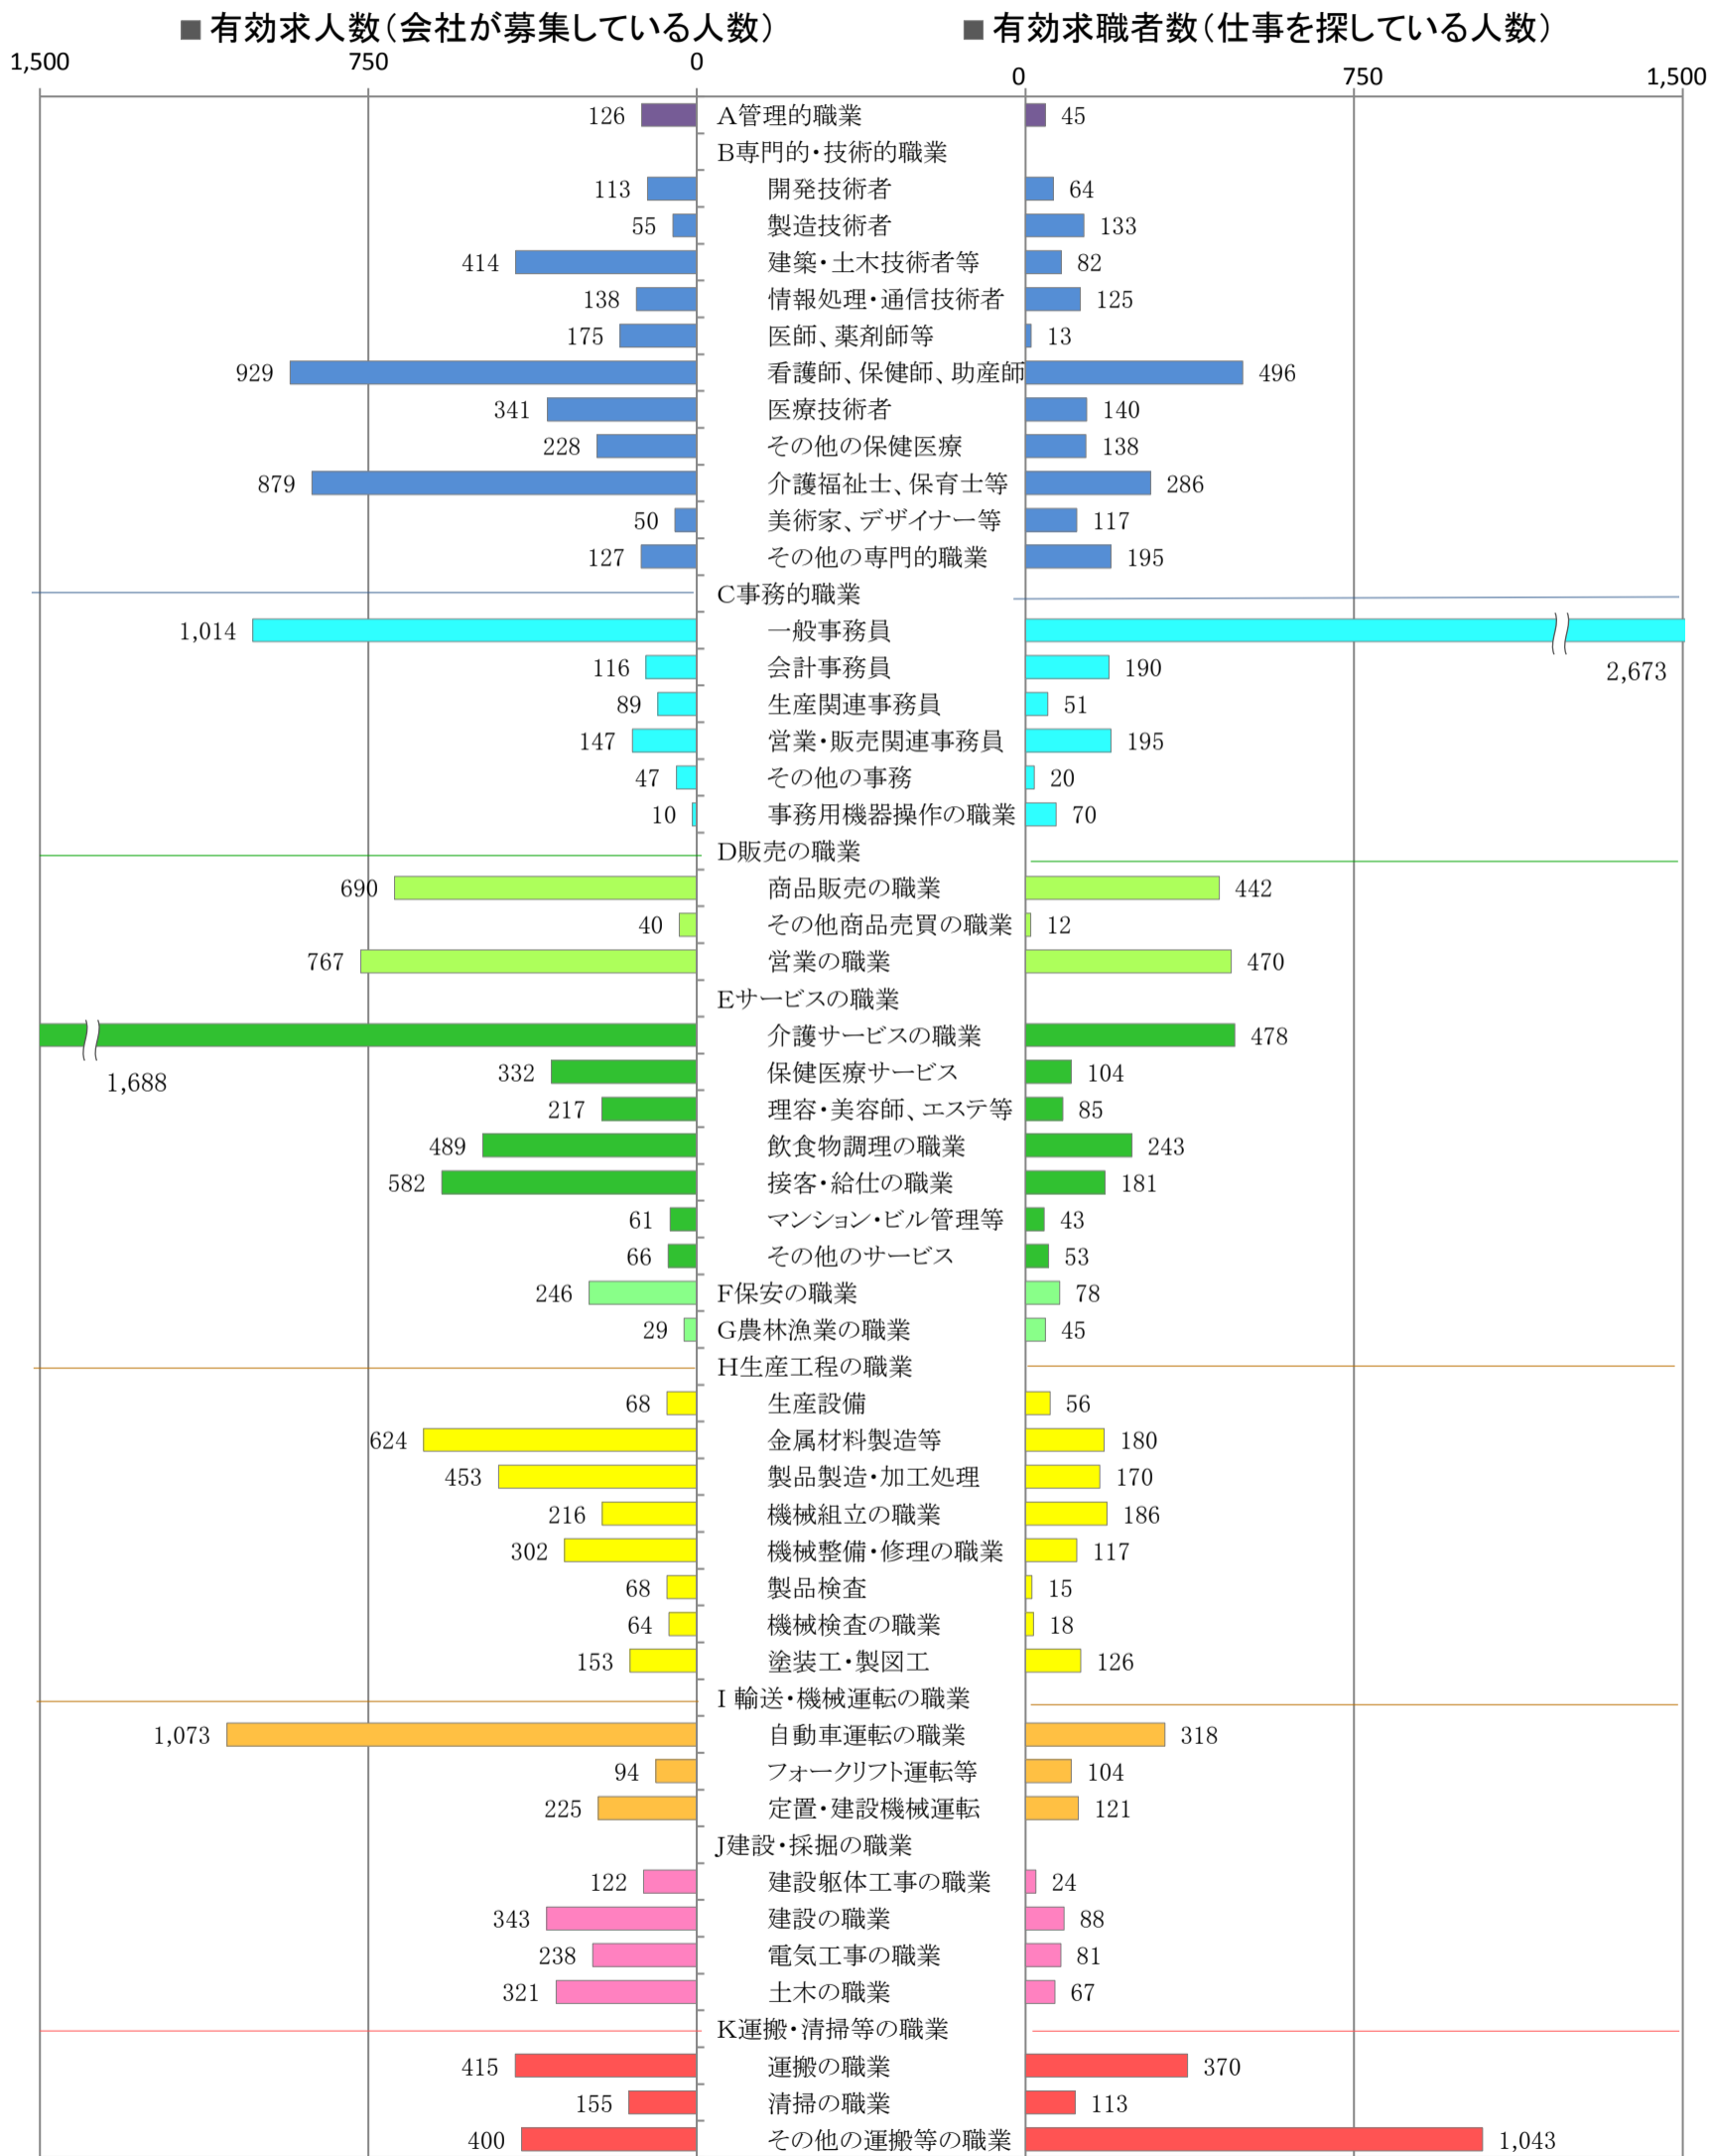

〈北九州地域：バランスシート〉

職業別：有効求人・求職状況(常用・フルタイム)

※1 ハローワーク小倉、八幡、行橋の合計数