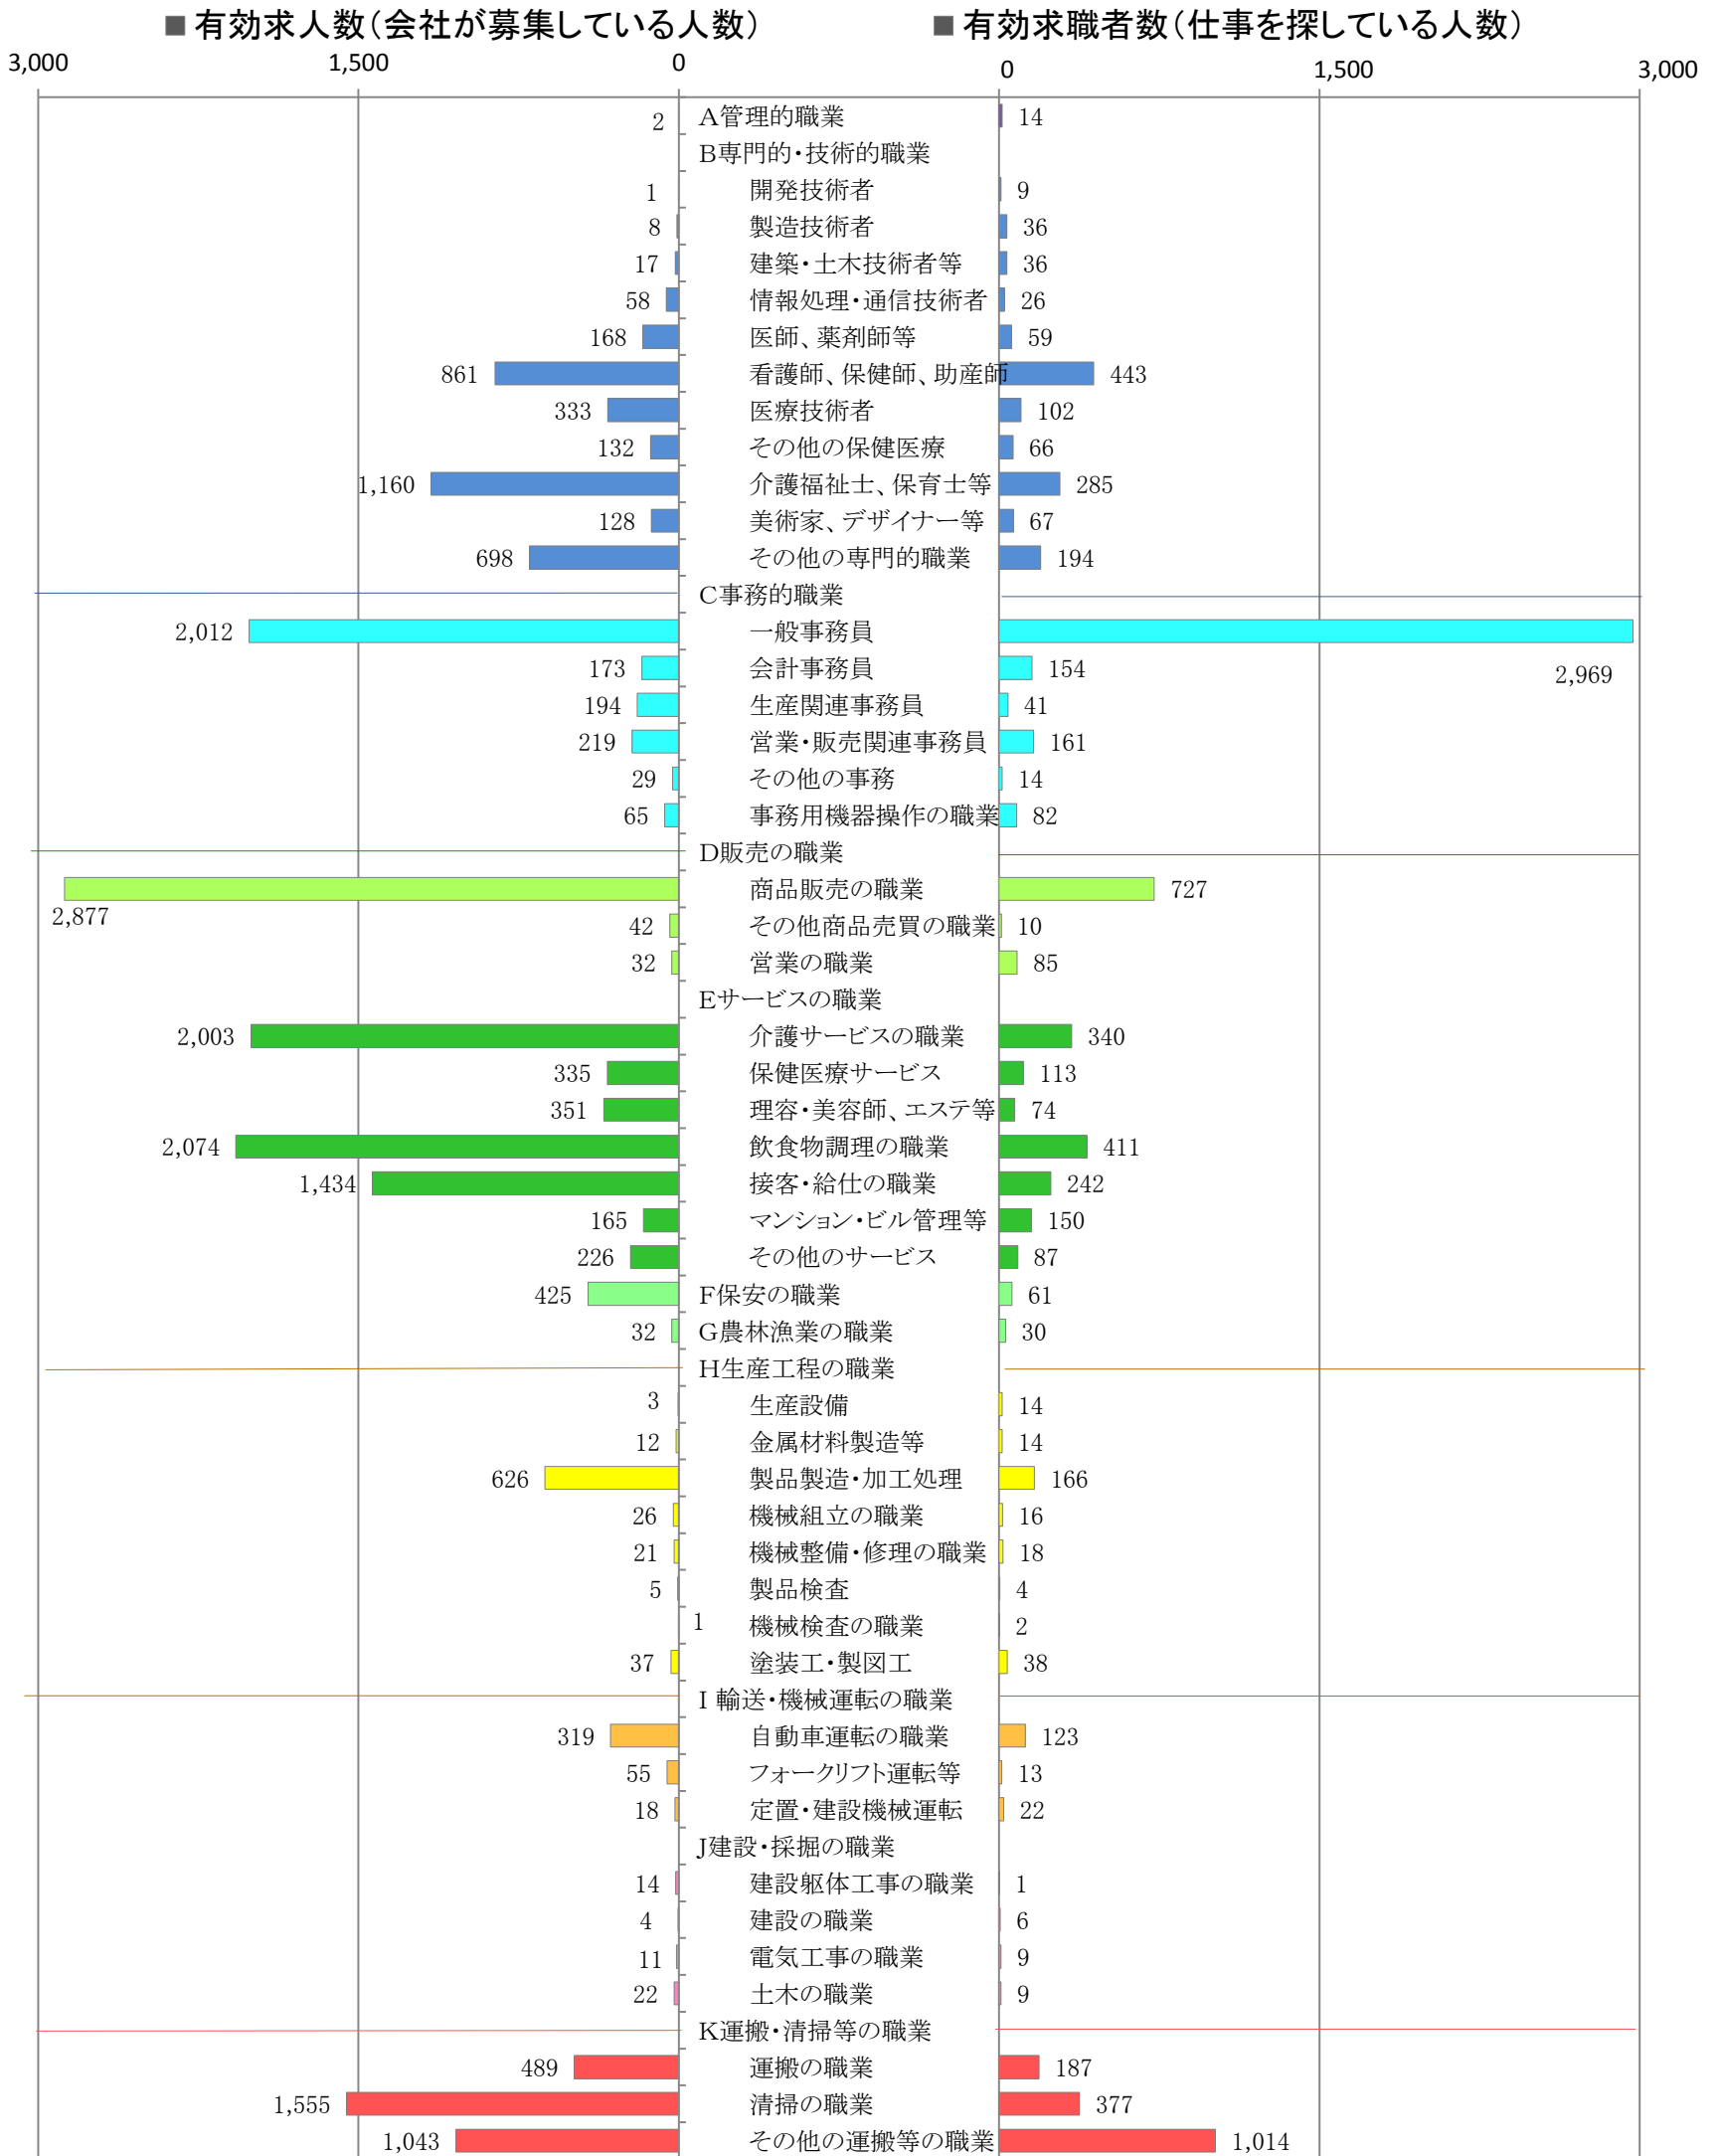

〈福岡地域：バランスシート〉
職業別：有効求人・求職状況(常用・パート)

※1 ハローワーク福岡中央、福岡東、福岡南、福岡西の合計数

※2 福岡労働局ホームページ(http://fukuoka-roudoukyoku.jsite.mhlw.go.jp/jirei_toukei/)でも公開しています。