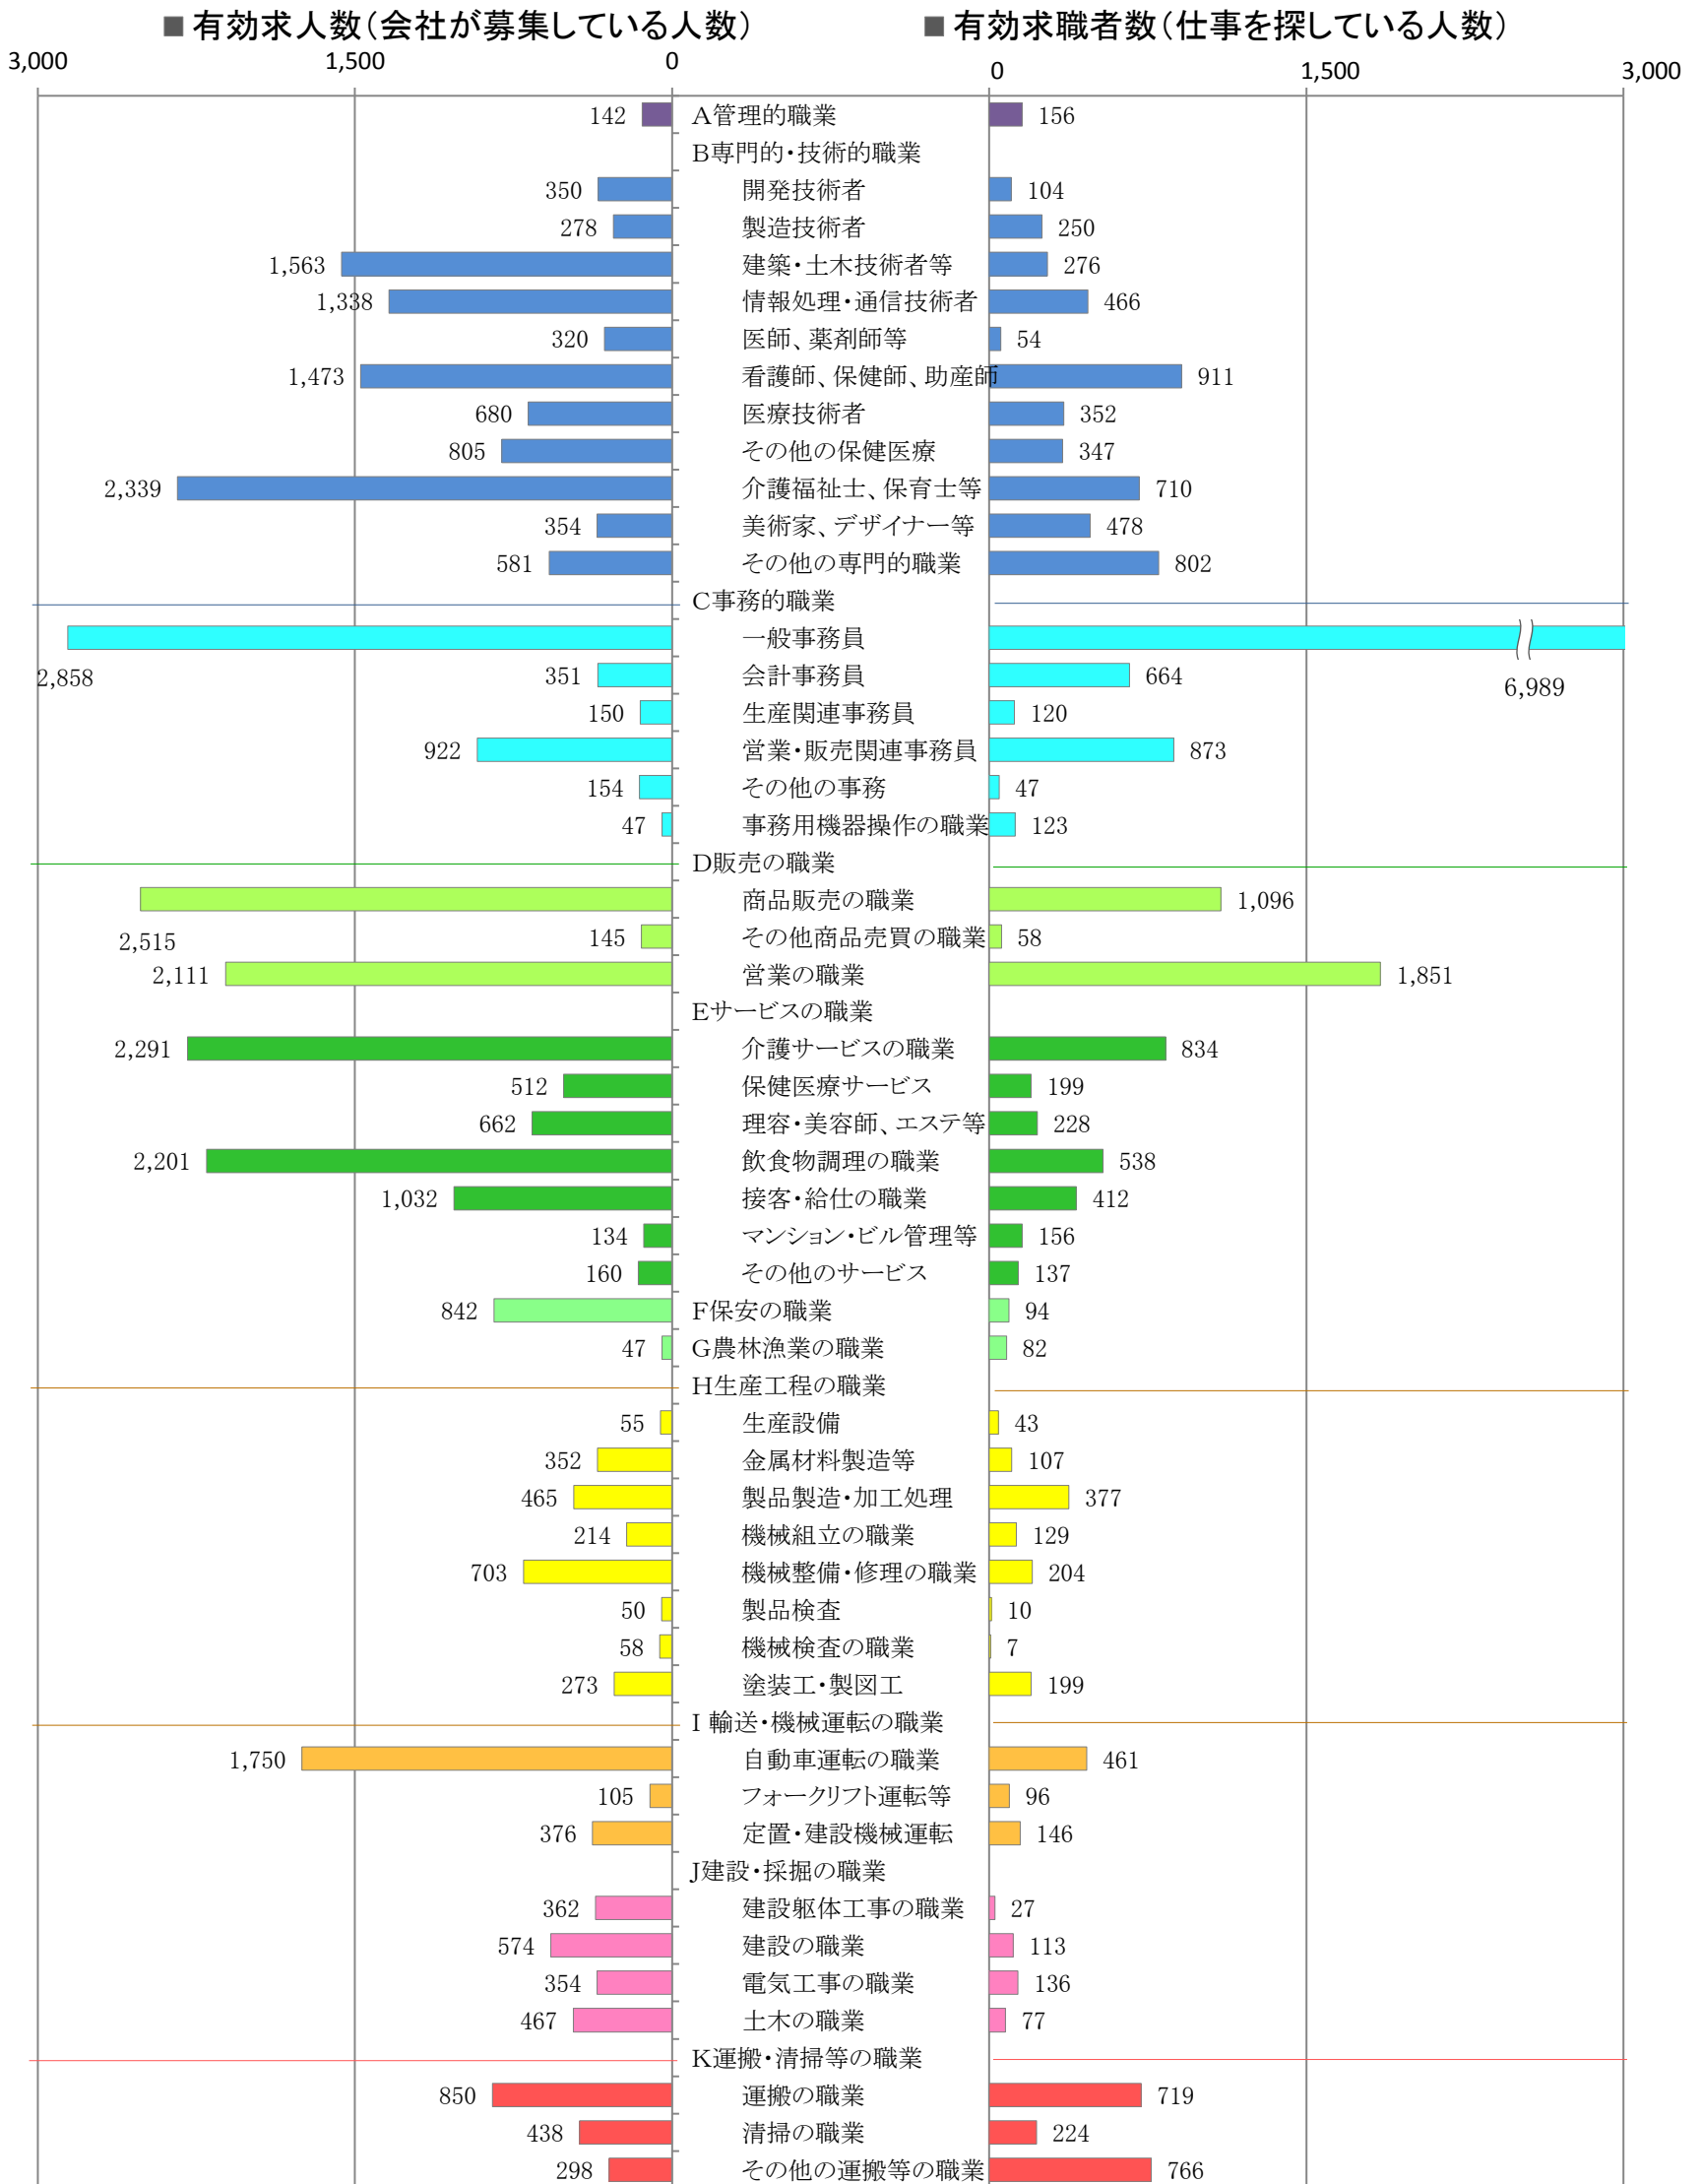

〈福岡地域：バランスシート〉

職業別：有効求人・求職状況（常用・フルタイム）

※1 ハローワーク福岡中央、福岡東、福岡南、福岡西の合計数