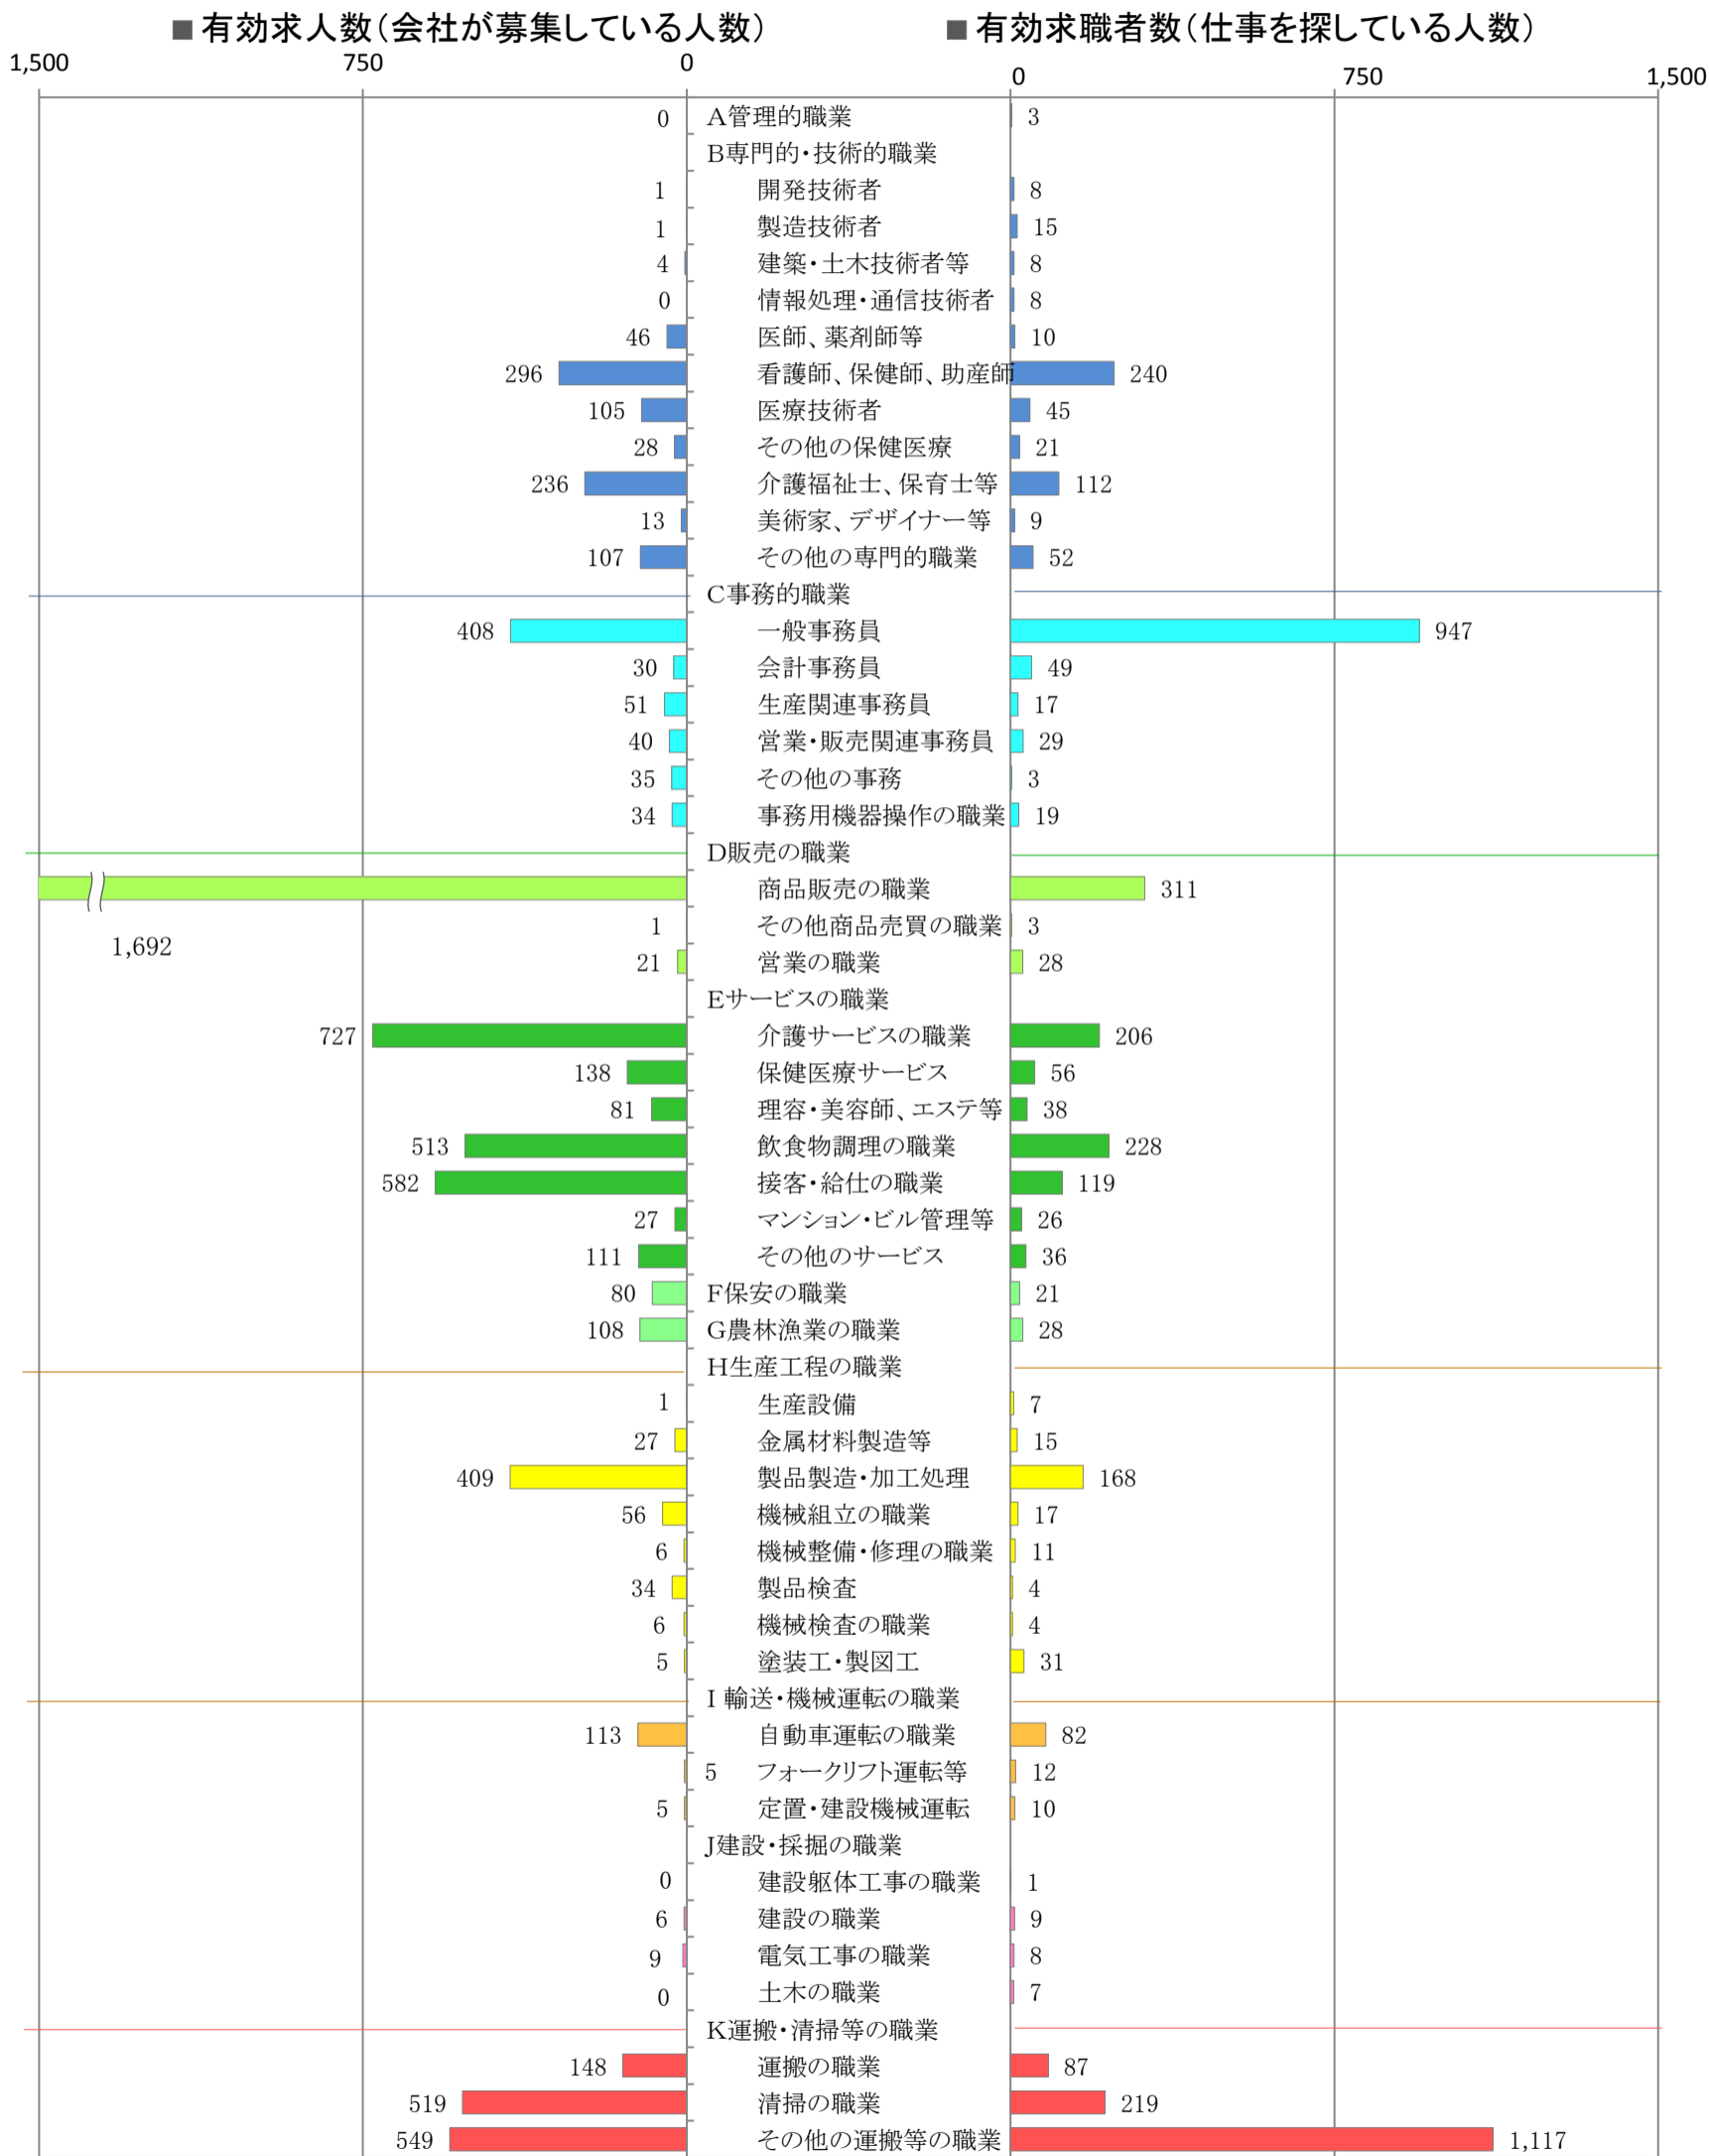

〈南部地域：バランスシート〉

職業別：有効求人・求職状況(常用・パート)

※1 ハローワーク大牟田、久留米、八女、朝倉の合計数