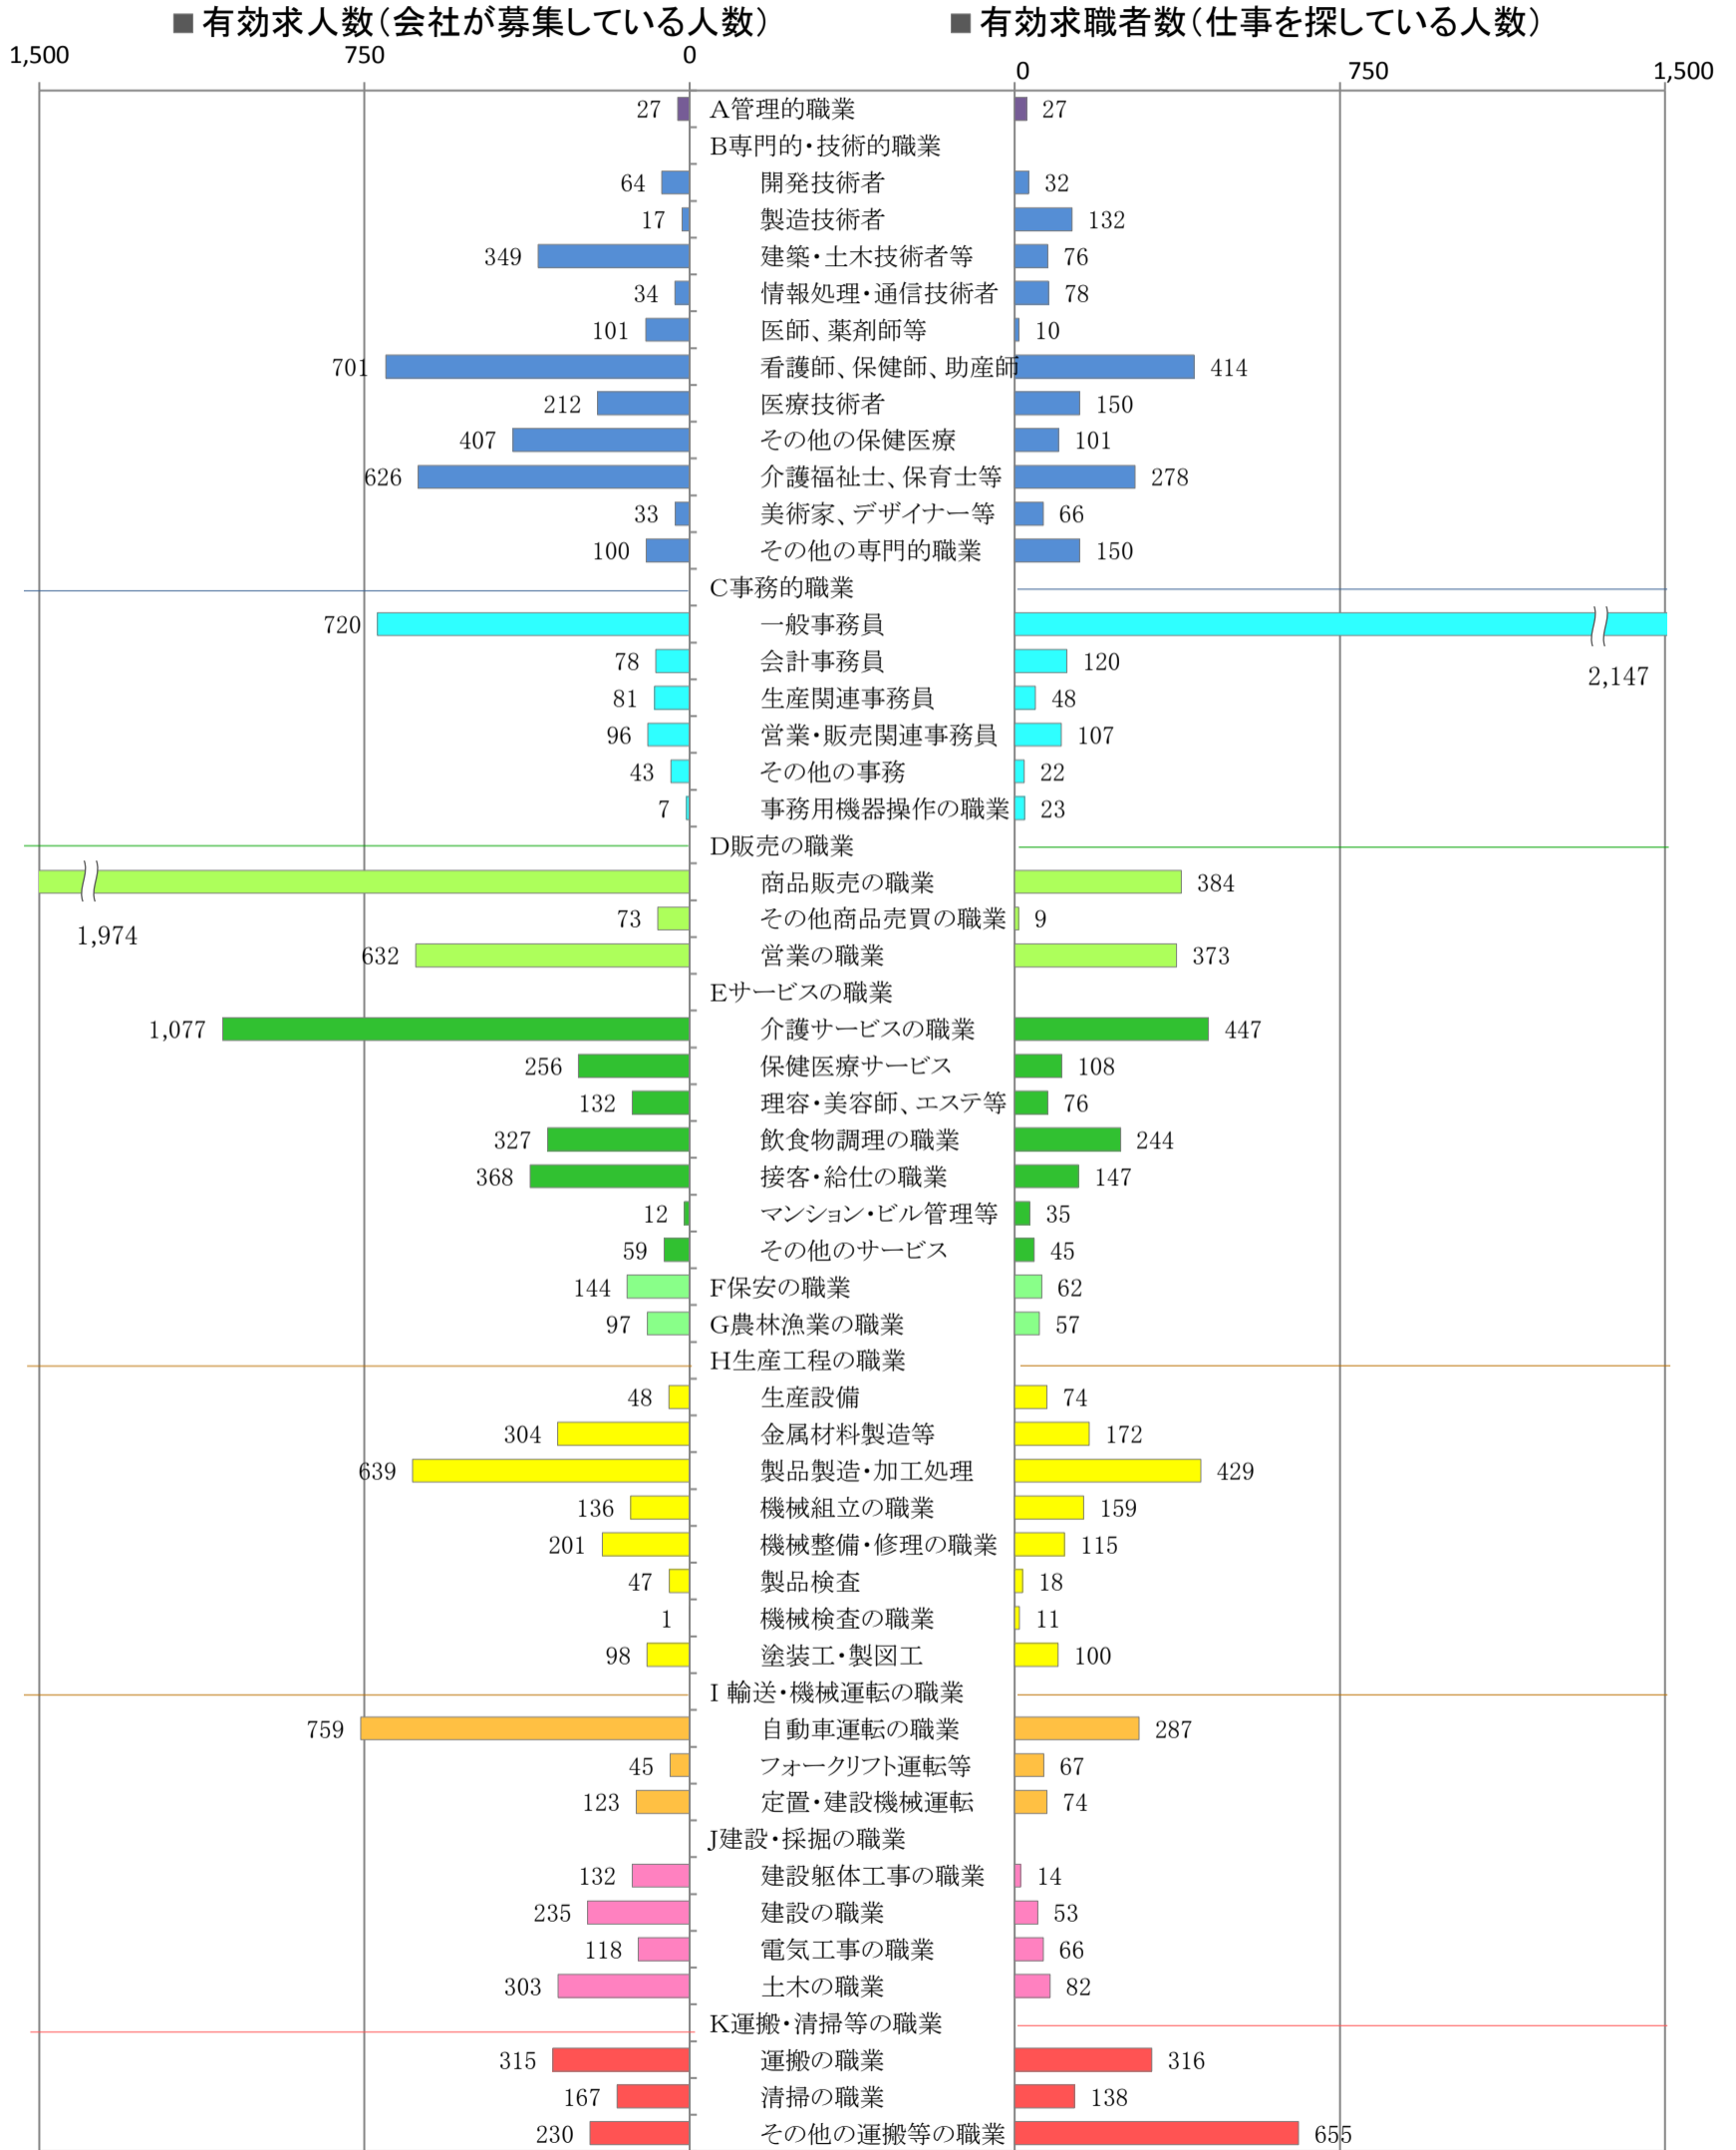

〈南部地域：バランスシート〉

職業別：有効求人・求職状況(常用・フルタイム)

※1 ハローワーク大牟田、久留米、八女、朝倉の合計数