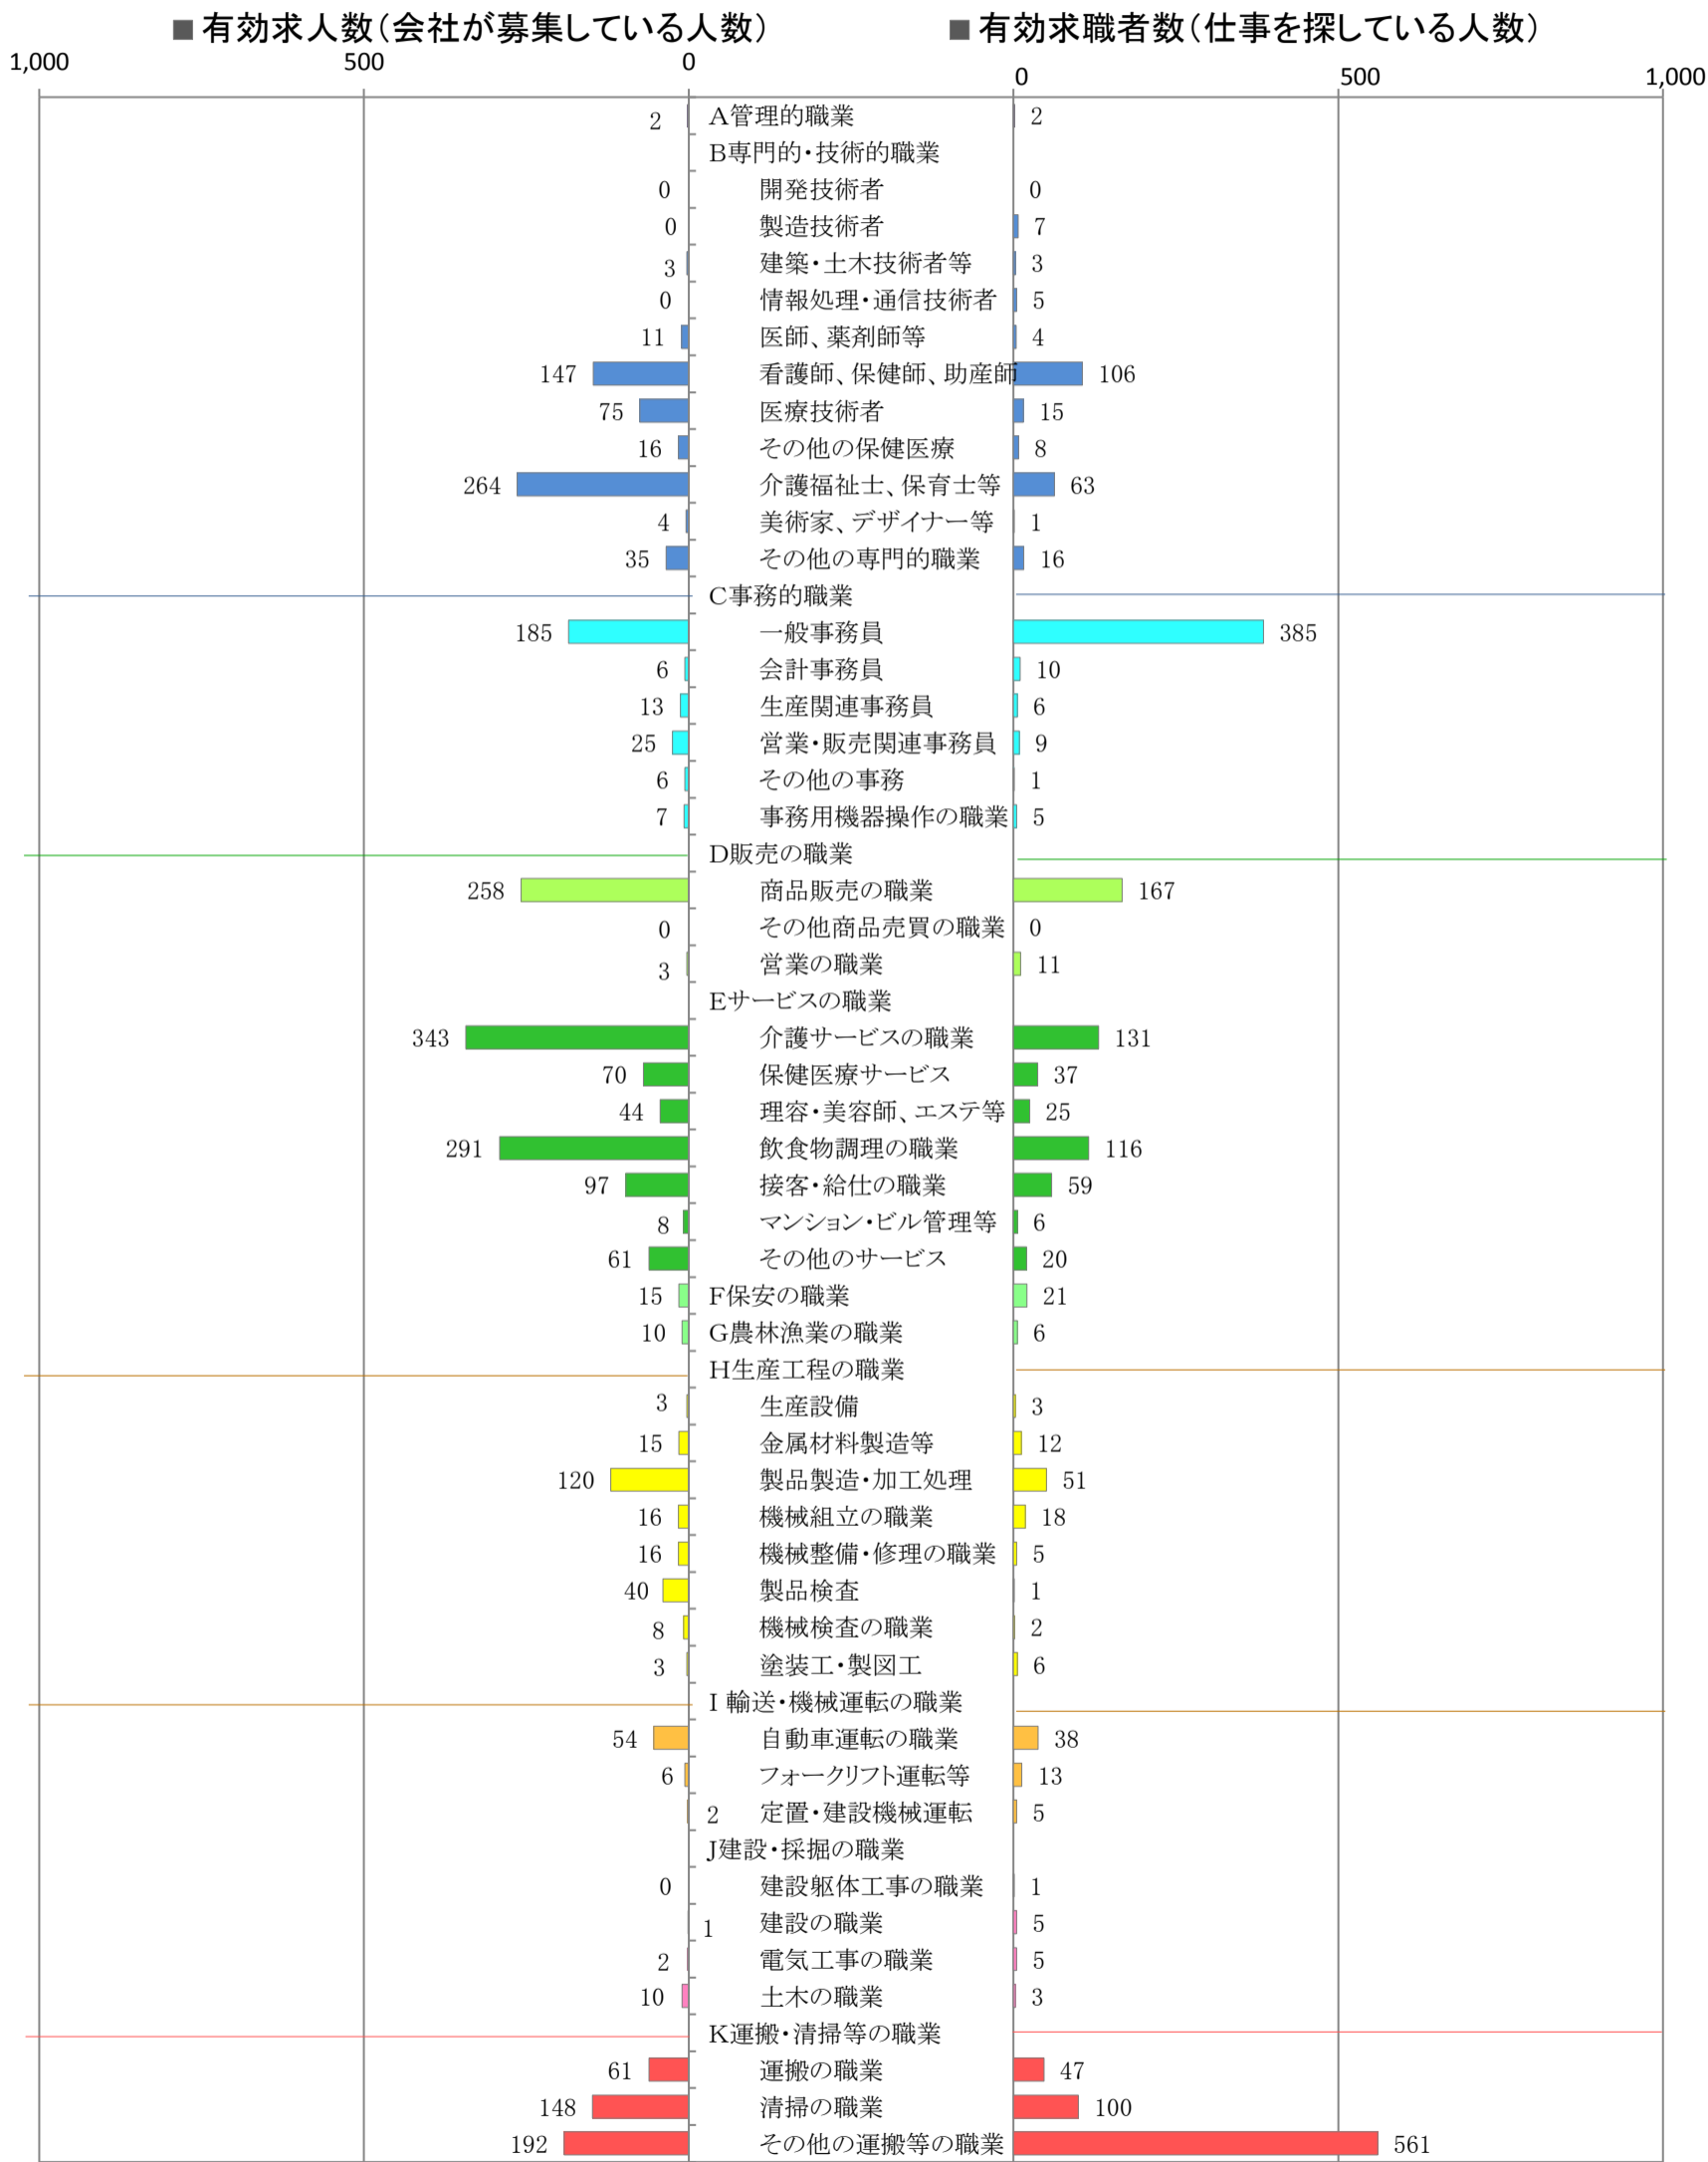

〈筑豊地域：バランスシート〉

職業別：有効求人・求職状況(常用・パート)

※1 ハローワーク飯塚、直方、田川の合計数