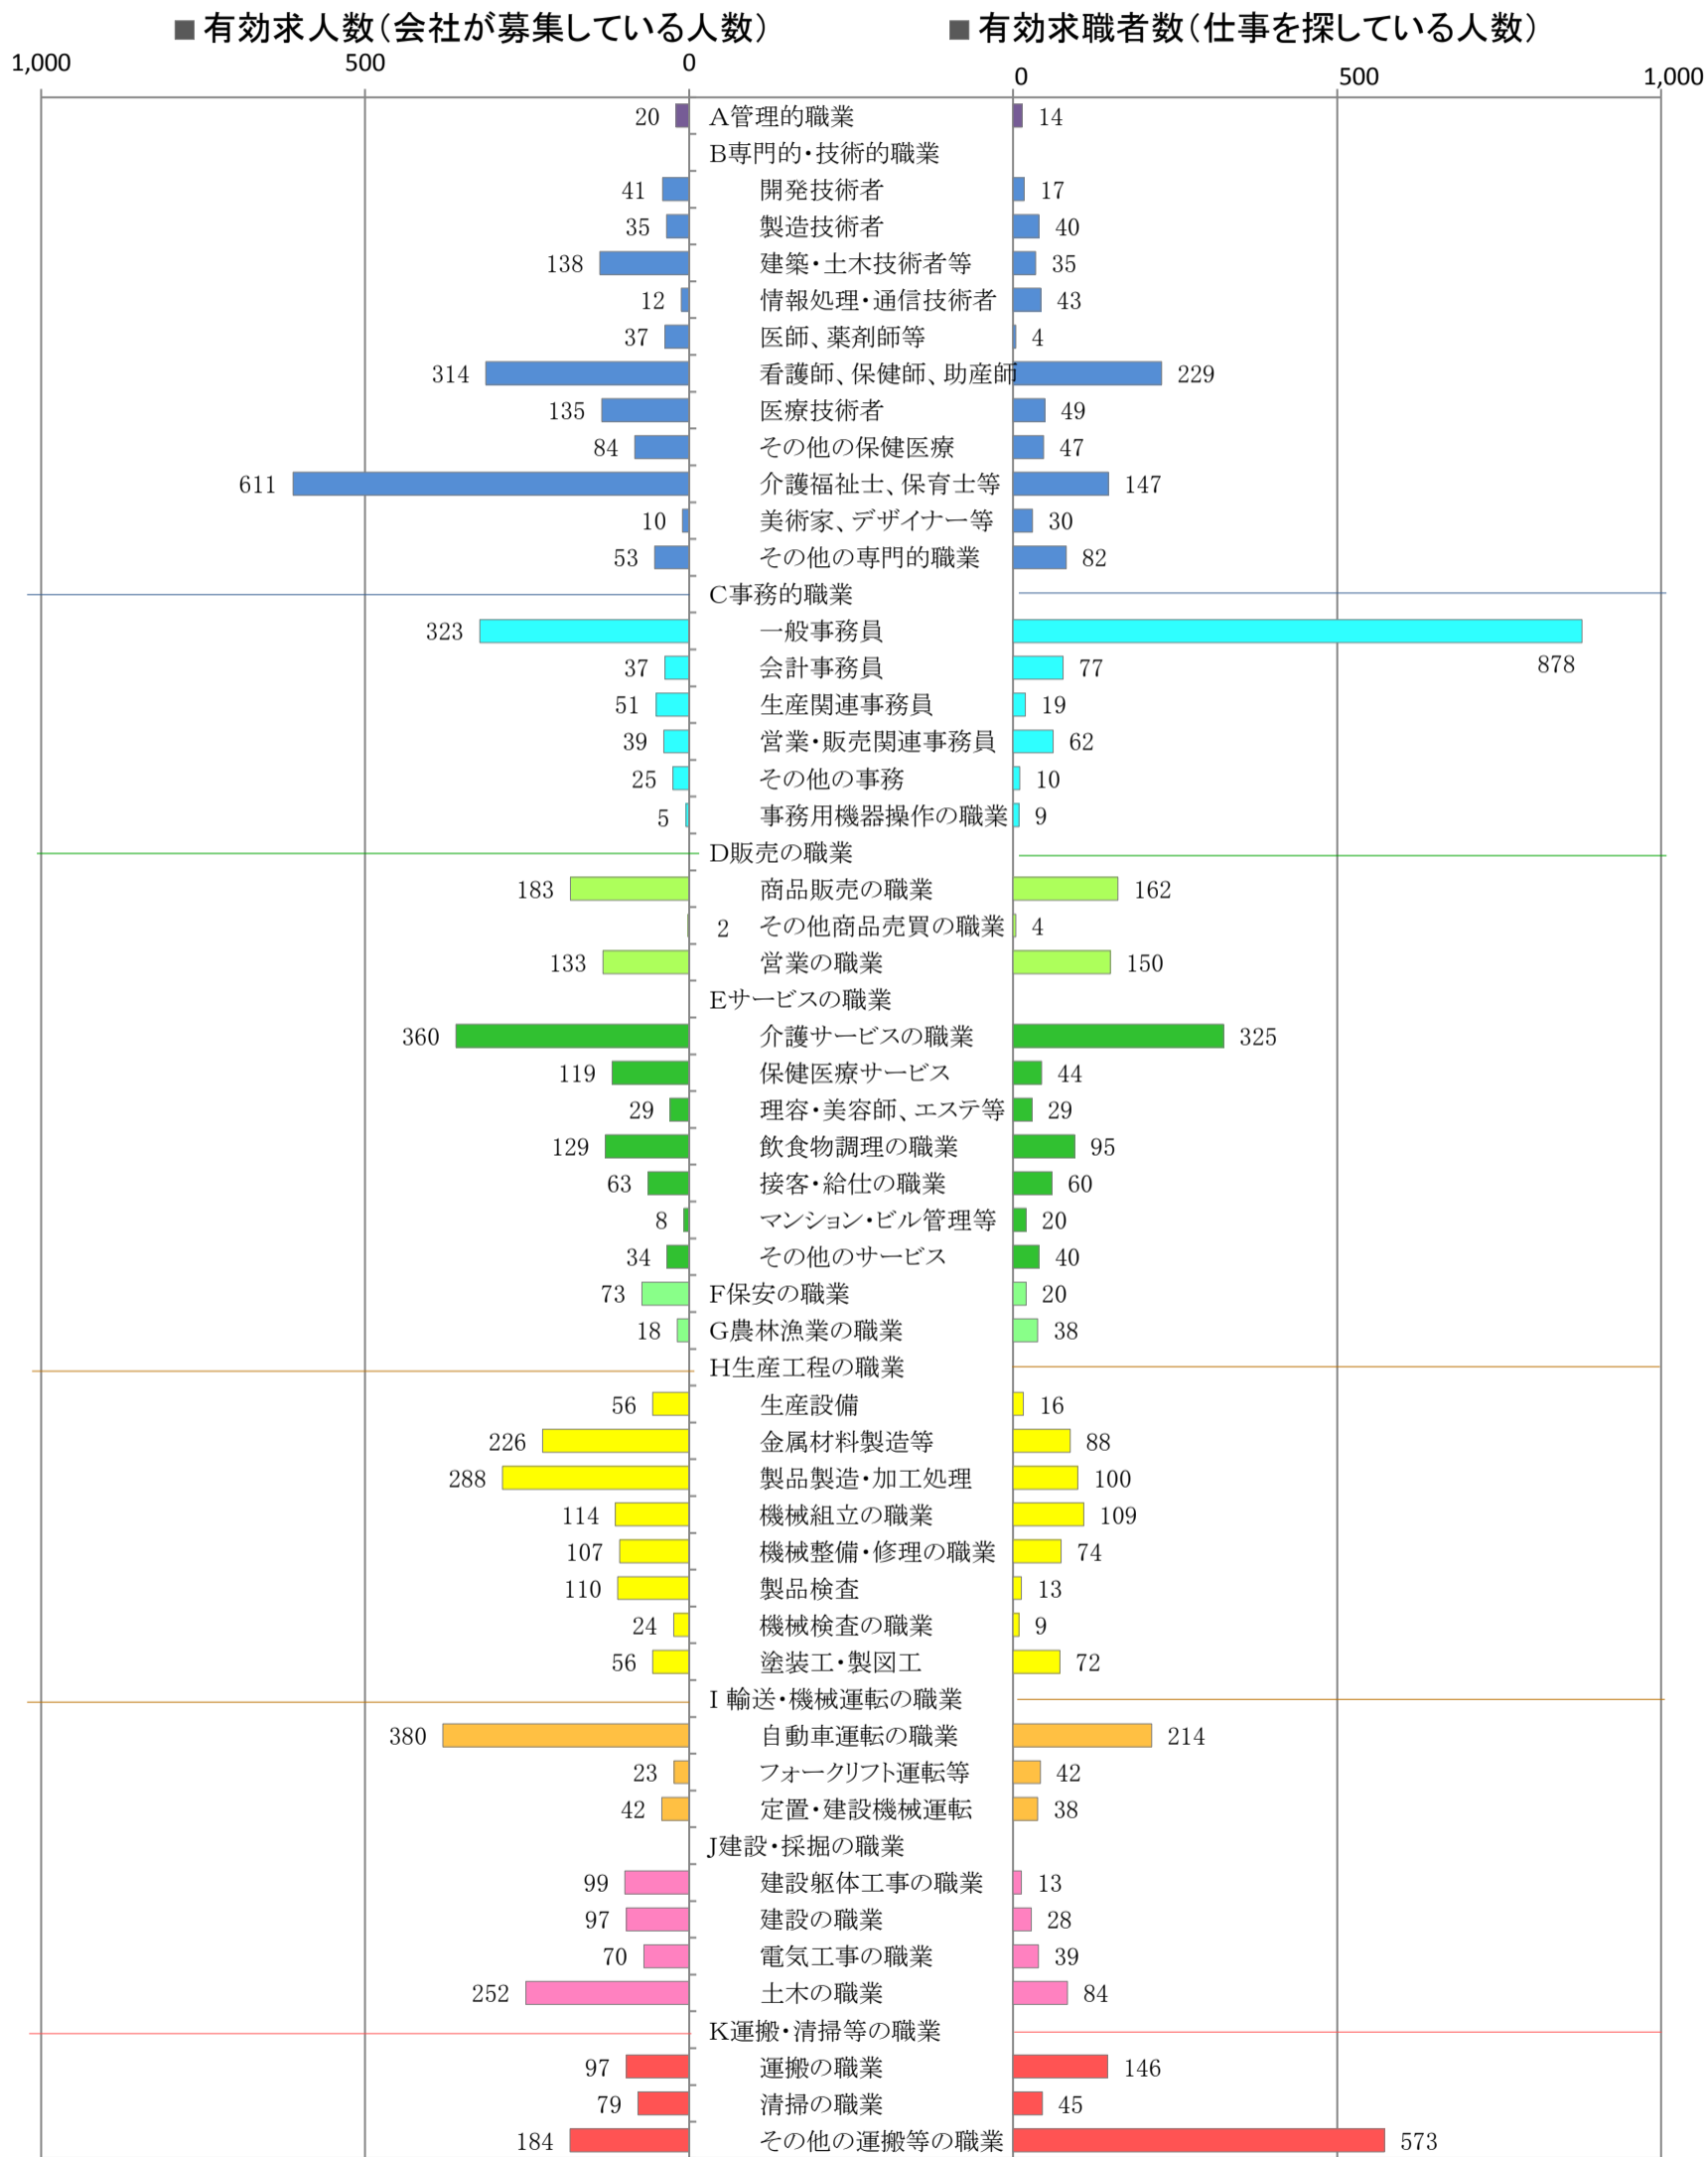

〈筑豊地域：バランスシート〉

職業別：有効求人・求職状況(常用・フルタイム)

※1 ハローワーク飯塚、直方、田川の合計数