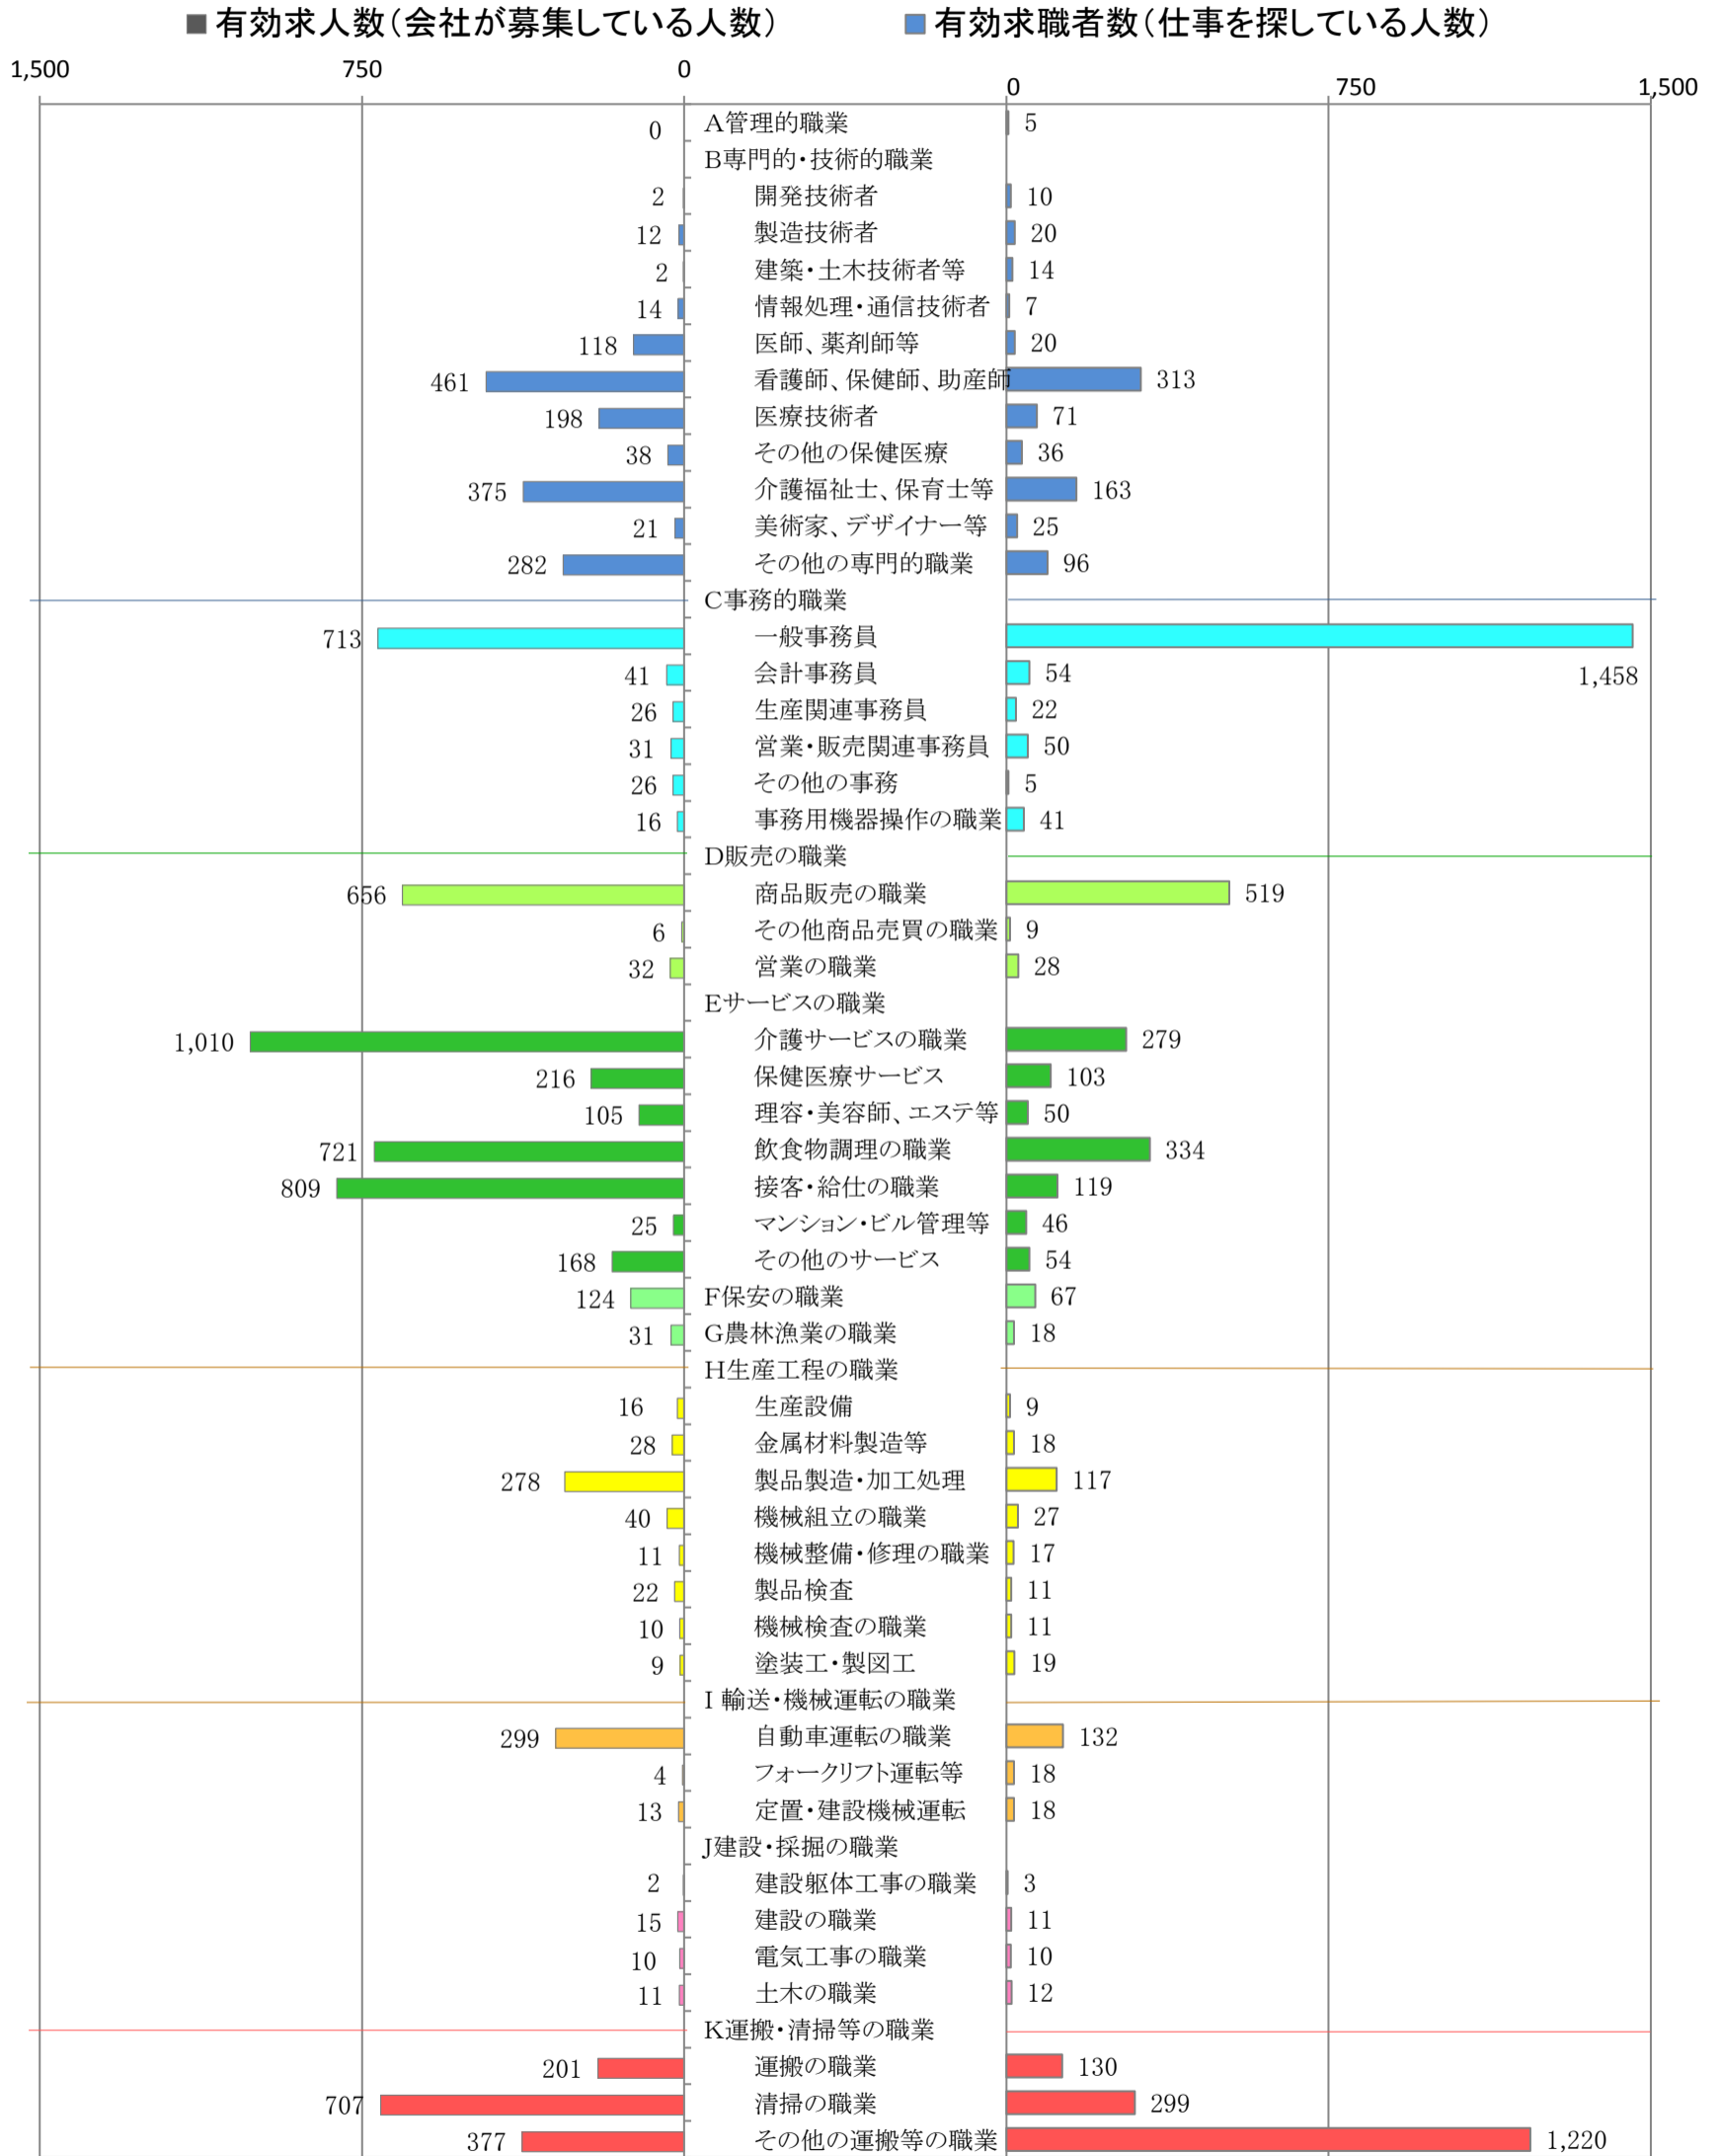

〈北九州地域：バランスシート〉

職業別：有効求人・求職状況(常用・パート)

※1 ハローワーク小倉、八幡、行橋の合計数

※2 福岡労働局ホームページ(http://fukuoka-roudoukyoku.jsite.mhlw.go.jp/jirei_toukei/)でも公開しています。