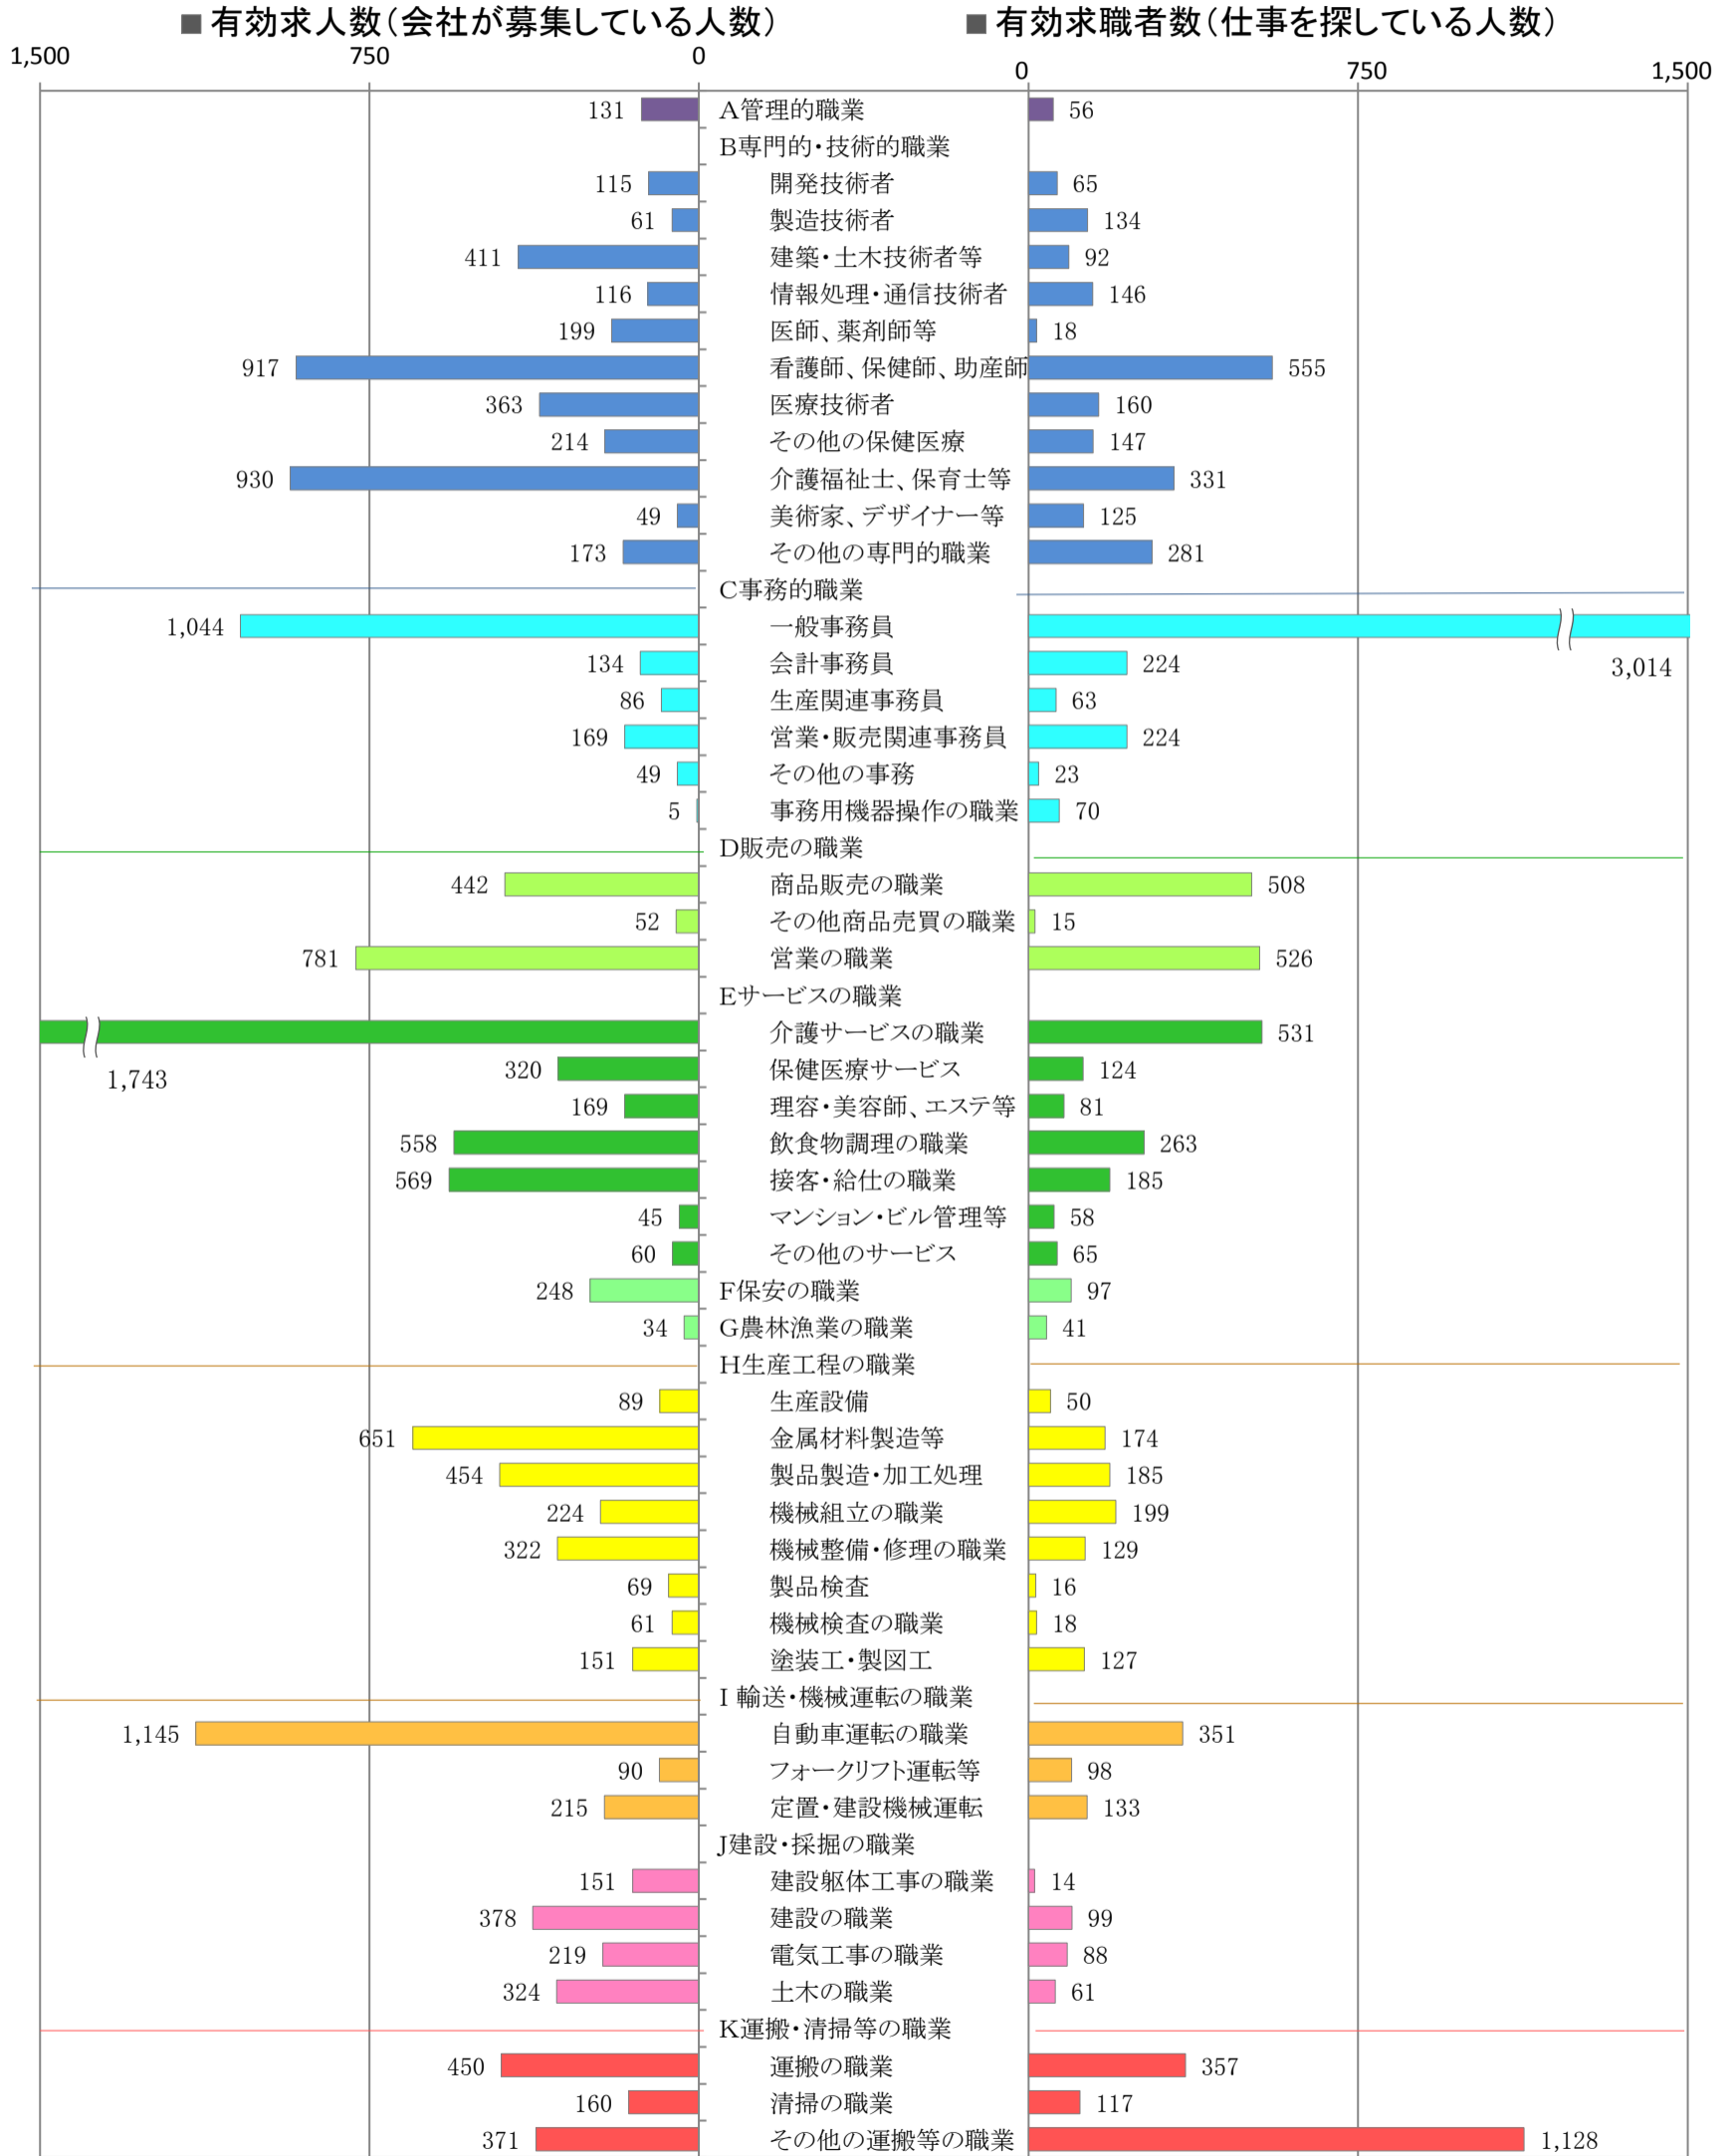

〈北九州地域：バランスシート〉

職業別：有効求人・求職状況(常用・フルタイム)

※1 ハローワーク小倉、八幡、行橋の合計数