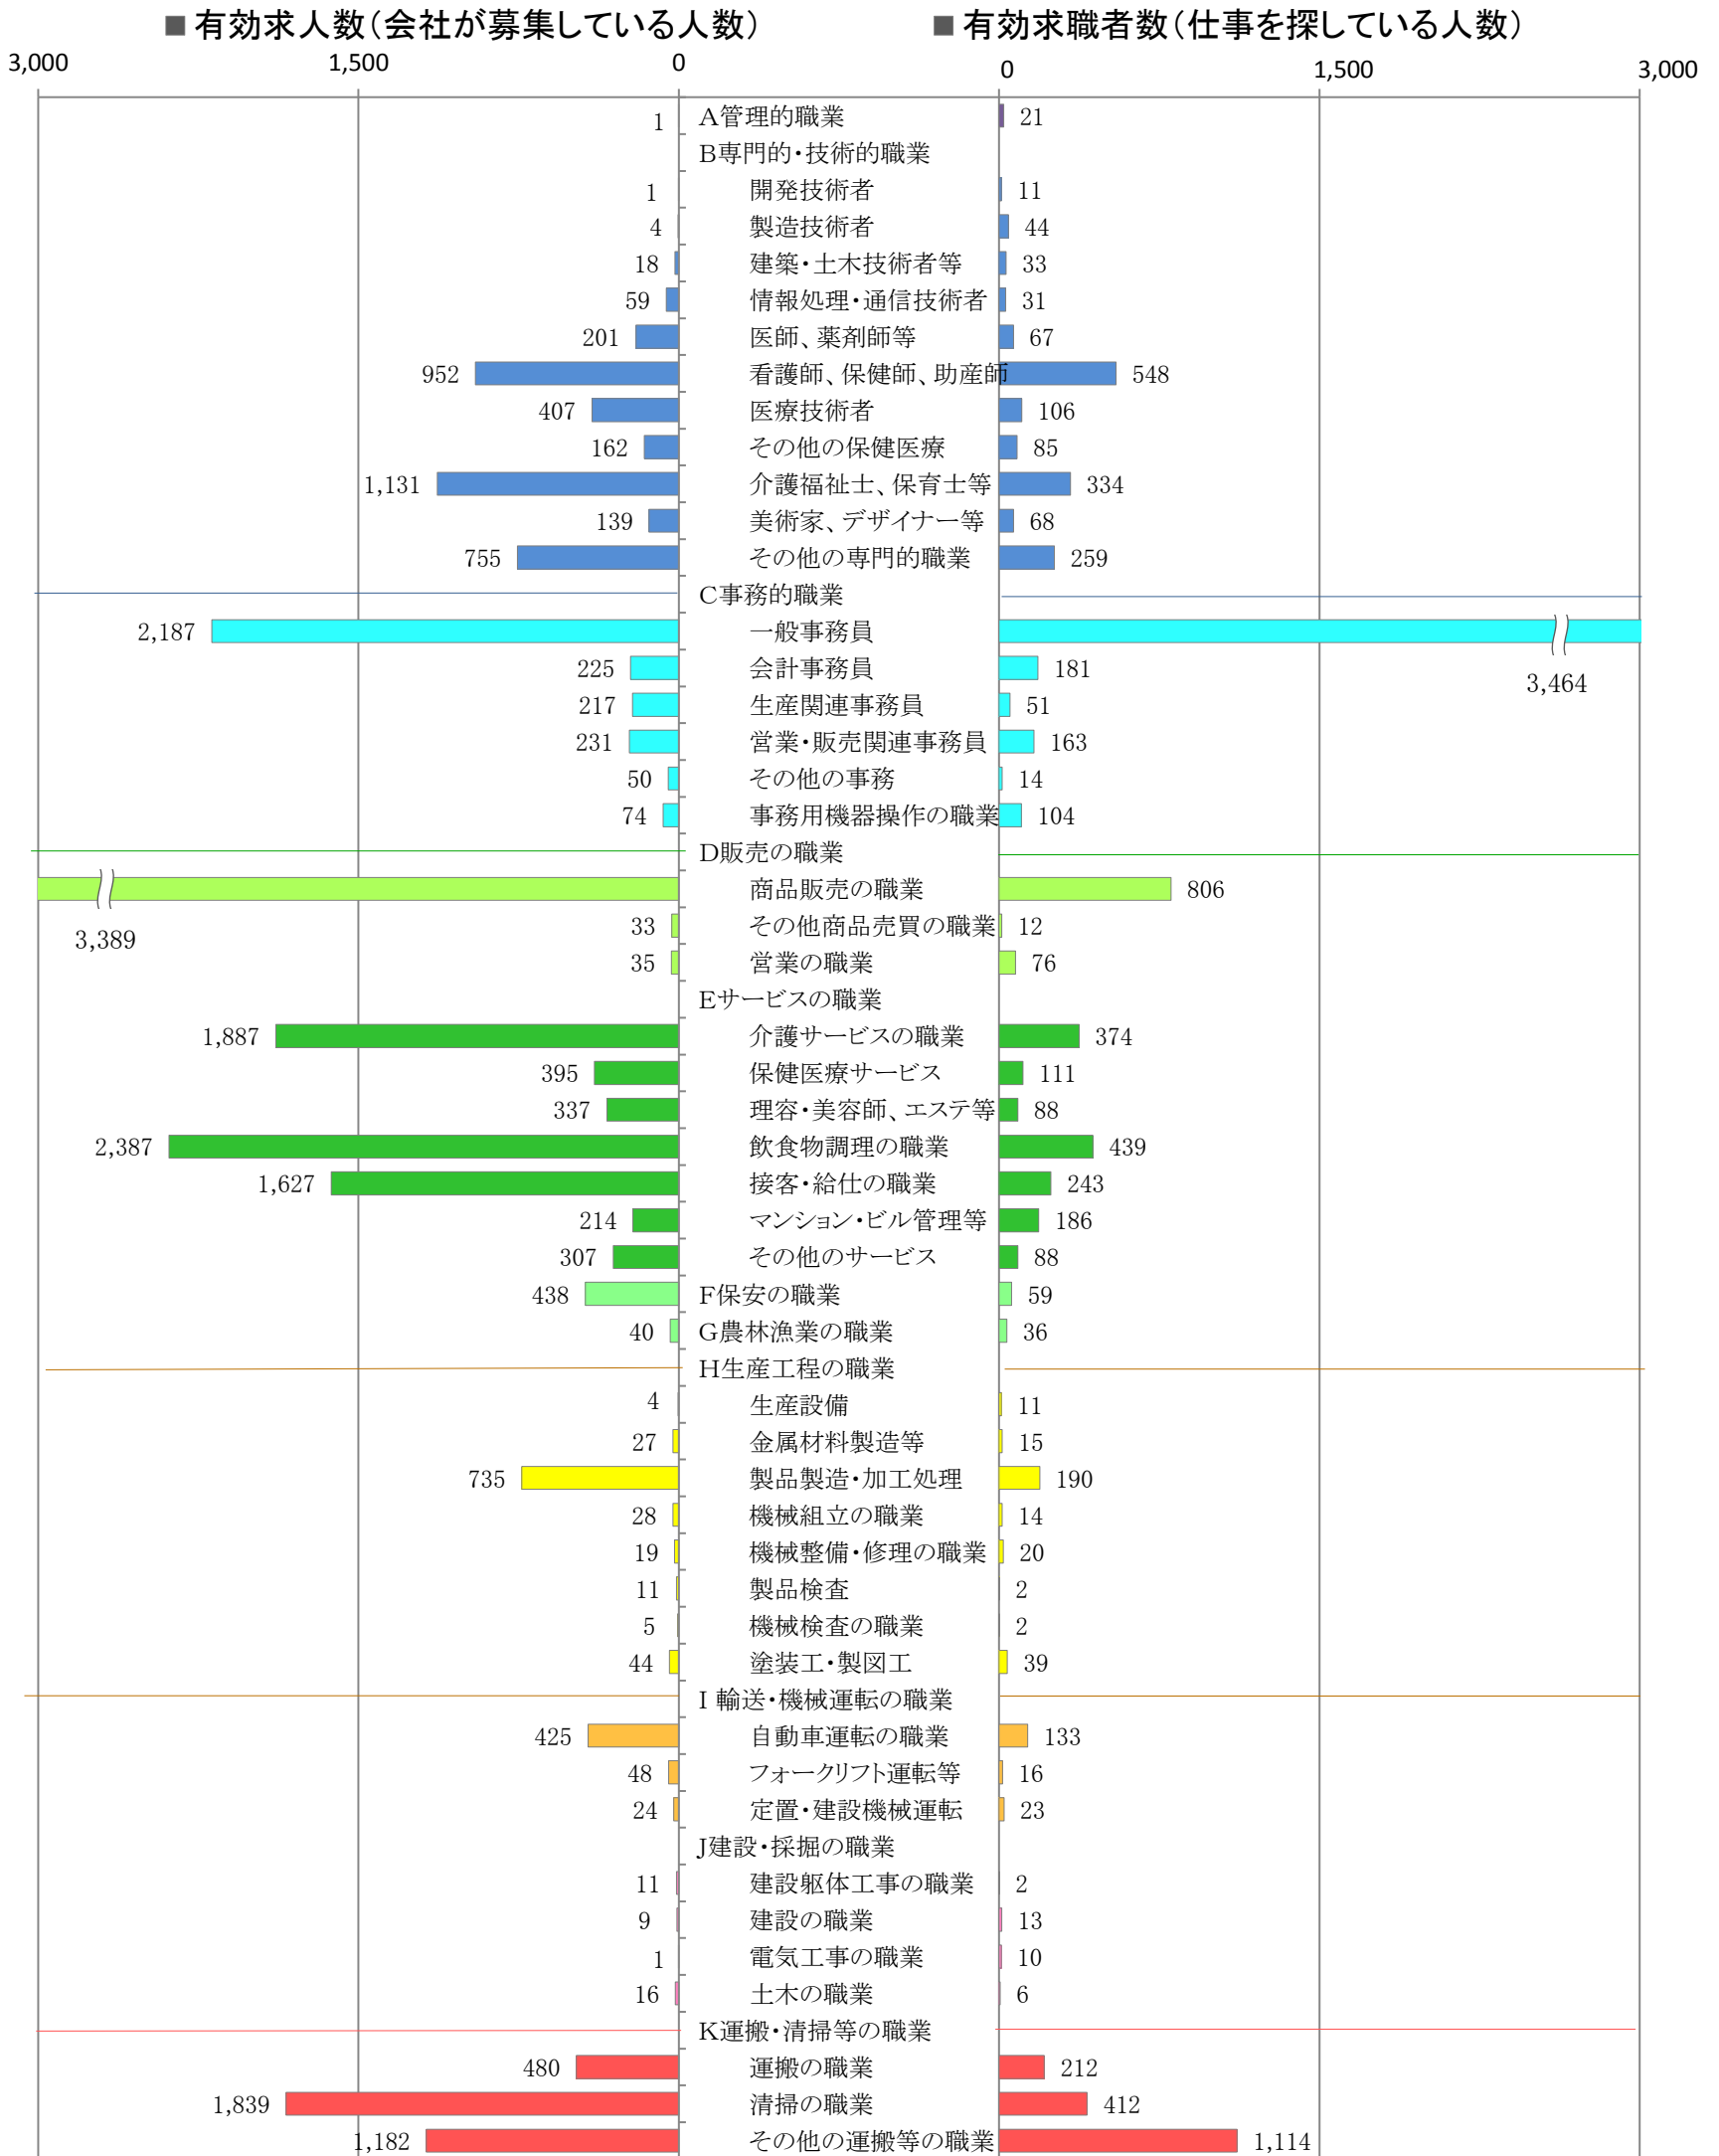

〈福岡地域：バランスシート〉

職業別：有効求人・求職状況(常用・パート)

※1 ハローワーク福岡中央、福岡東、福岡南、福岡西の合計数

※2 福岡労働局ホームページ([http://fukuoka-roudoukyoku.jsite.mhlw.go.jp/jirei\\_toukei/](http://fukuoka-roudoukyoku.jsite.mhlw.go.jp/jirei_toukei/))でも公開しています。