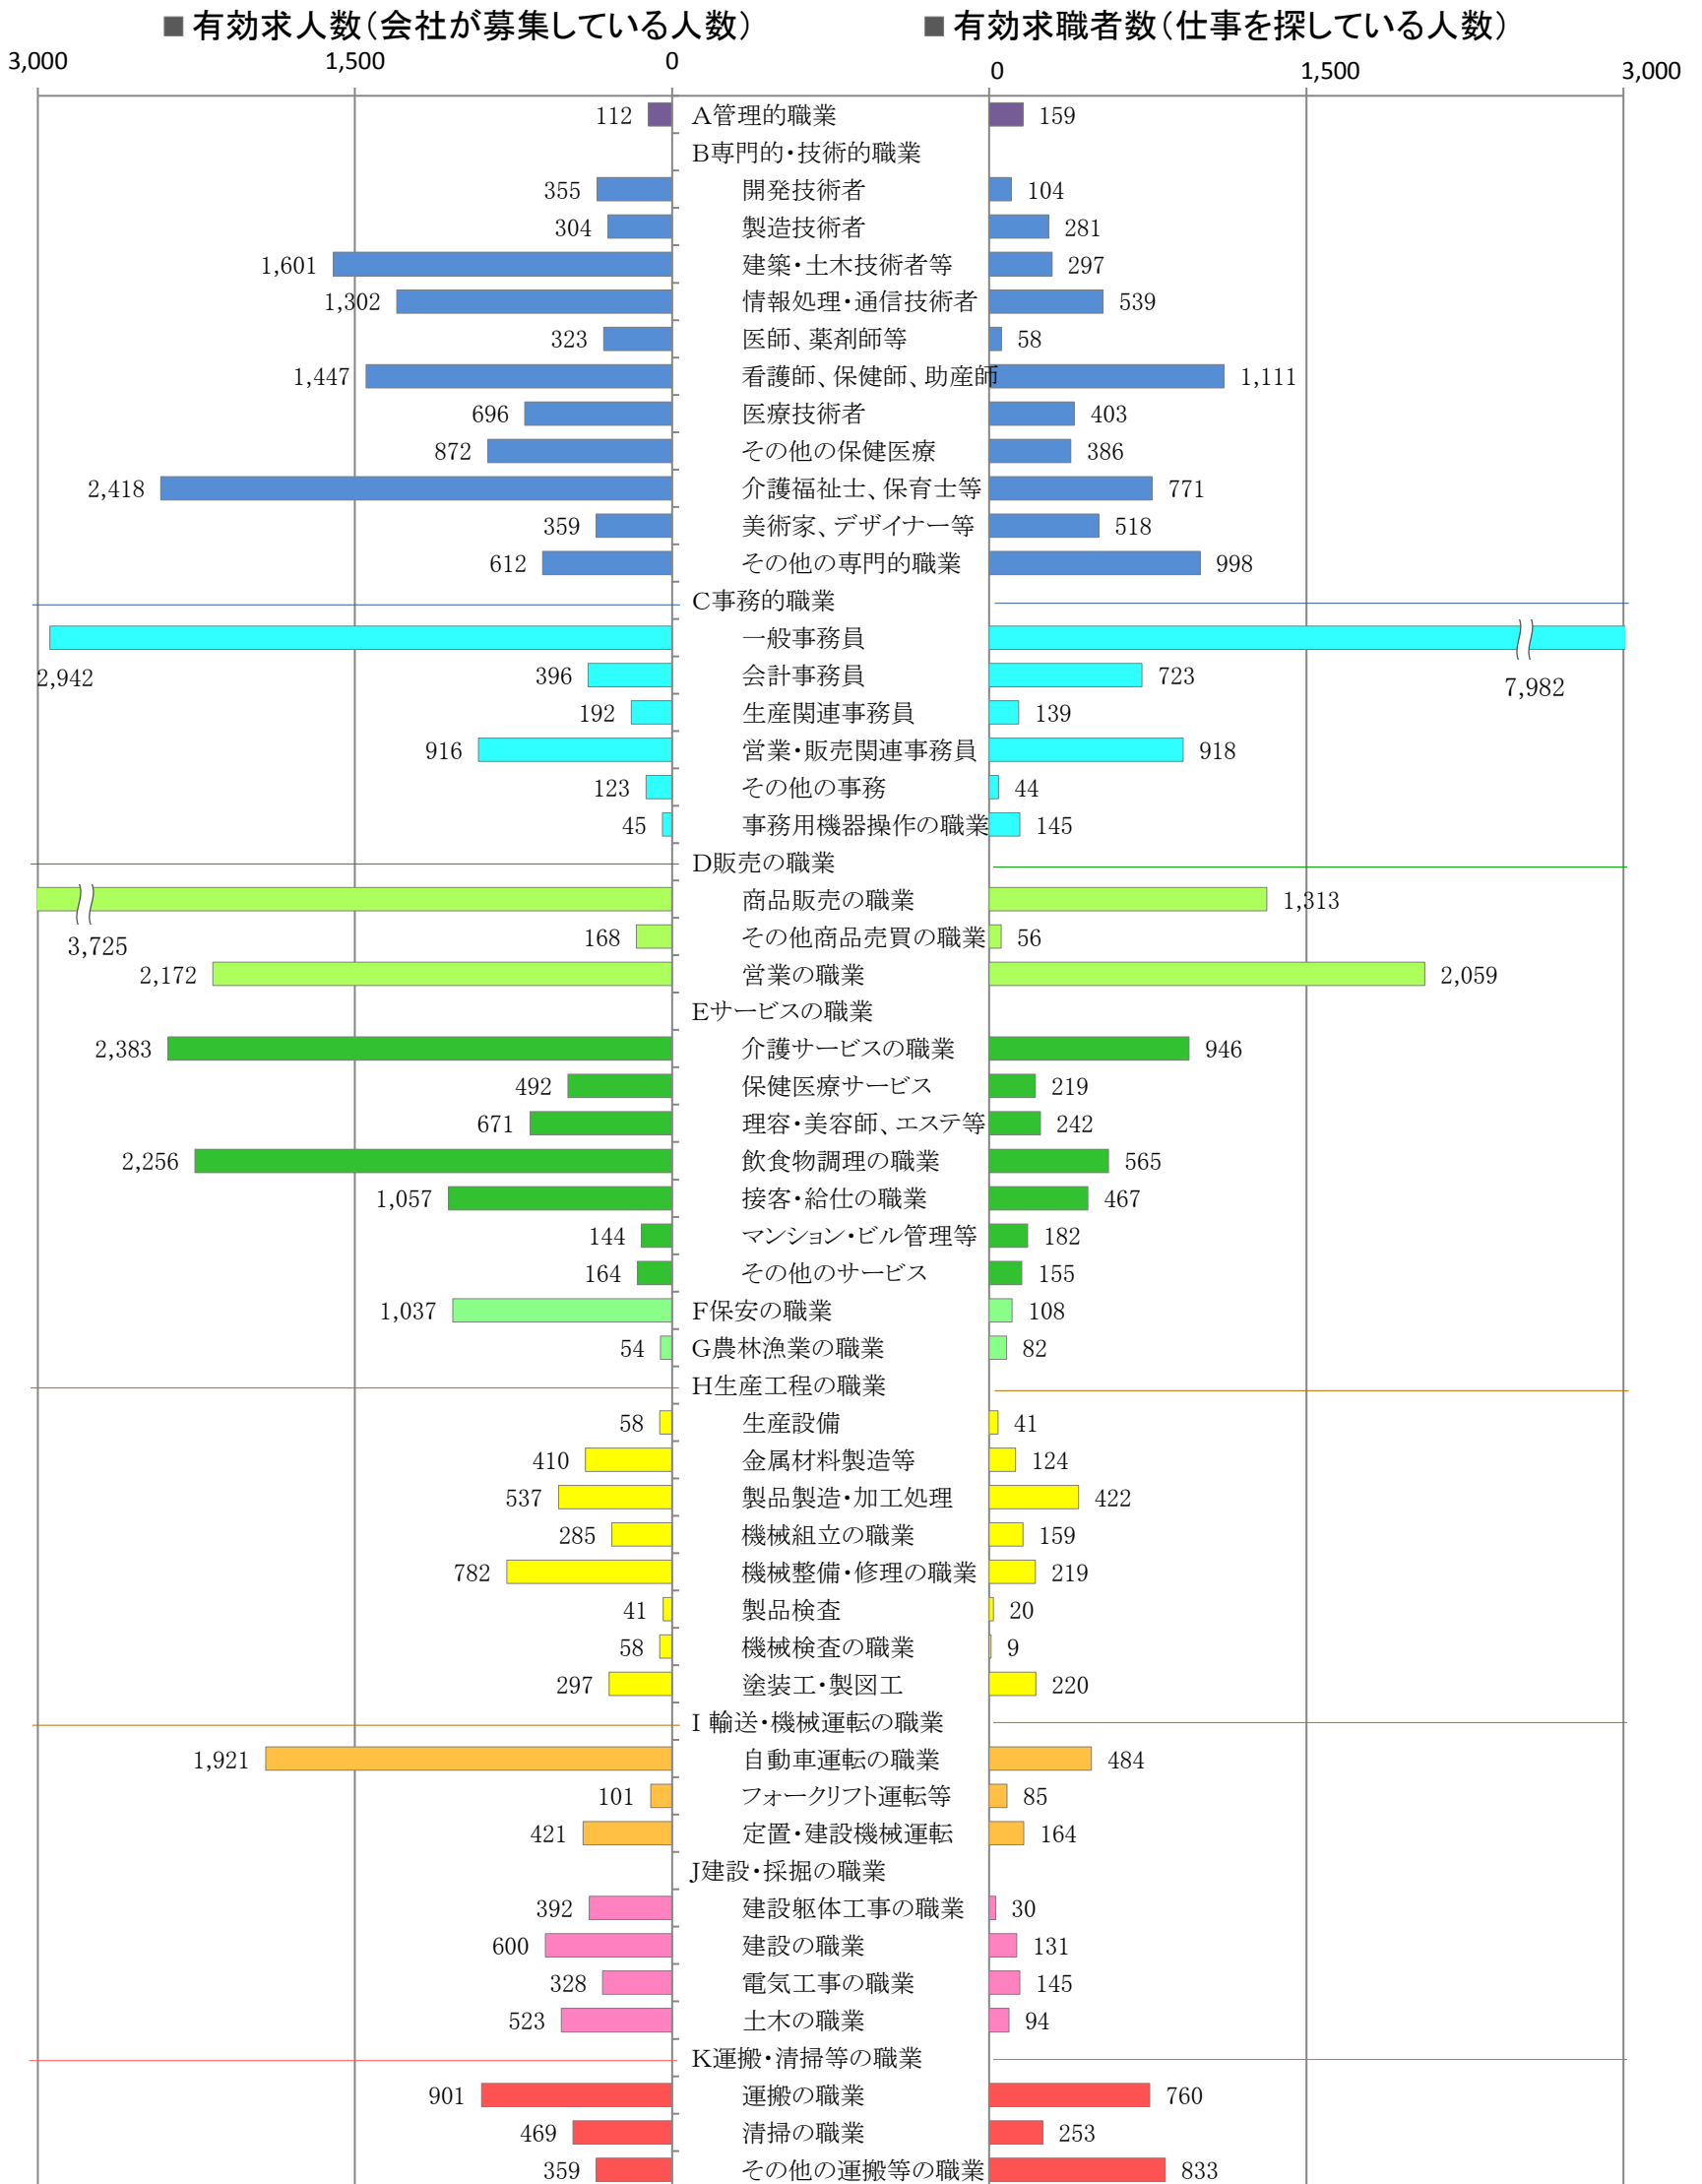

〈福岡地域：バランスシート〉

職業別：有効求人・求職状況(常用・フルタイム)

※1 ハローワーク福岡中央、福岡東、福岡南、福岡西の合計数