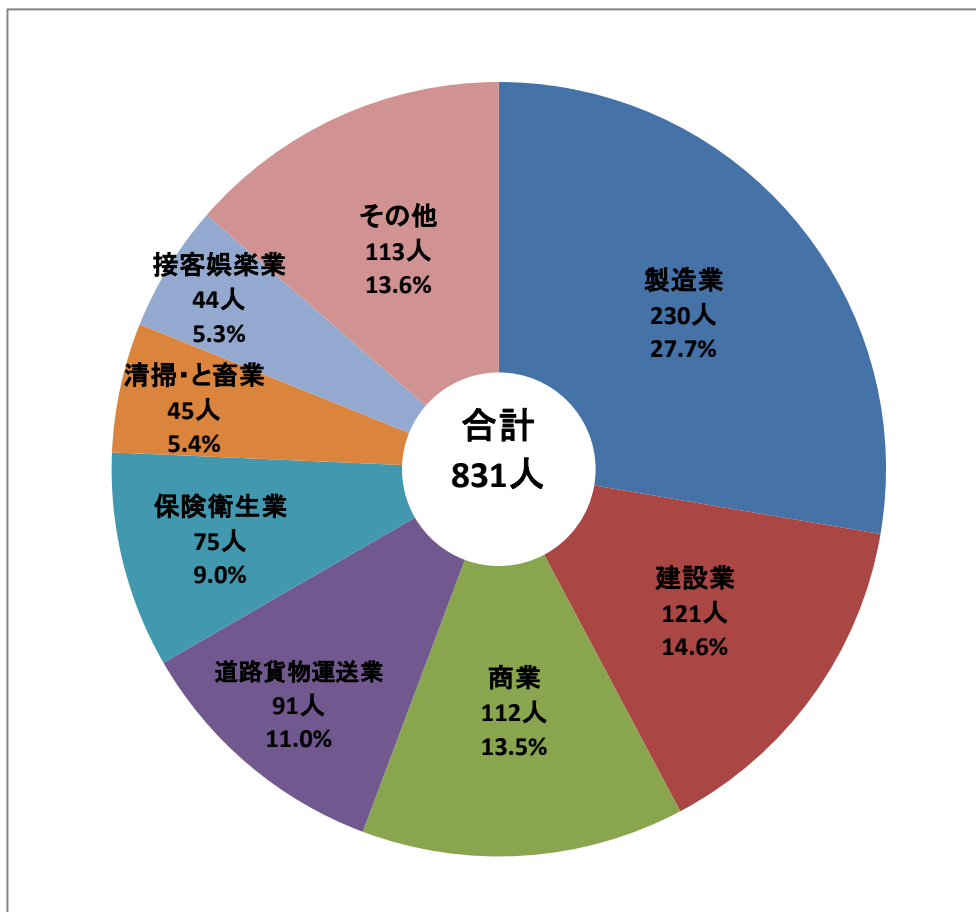

平成26年 主な業種別労働災害発生状況

平成26年 第三次産業に係る業種別労働災害発生状況