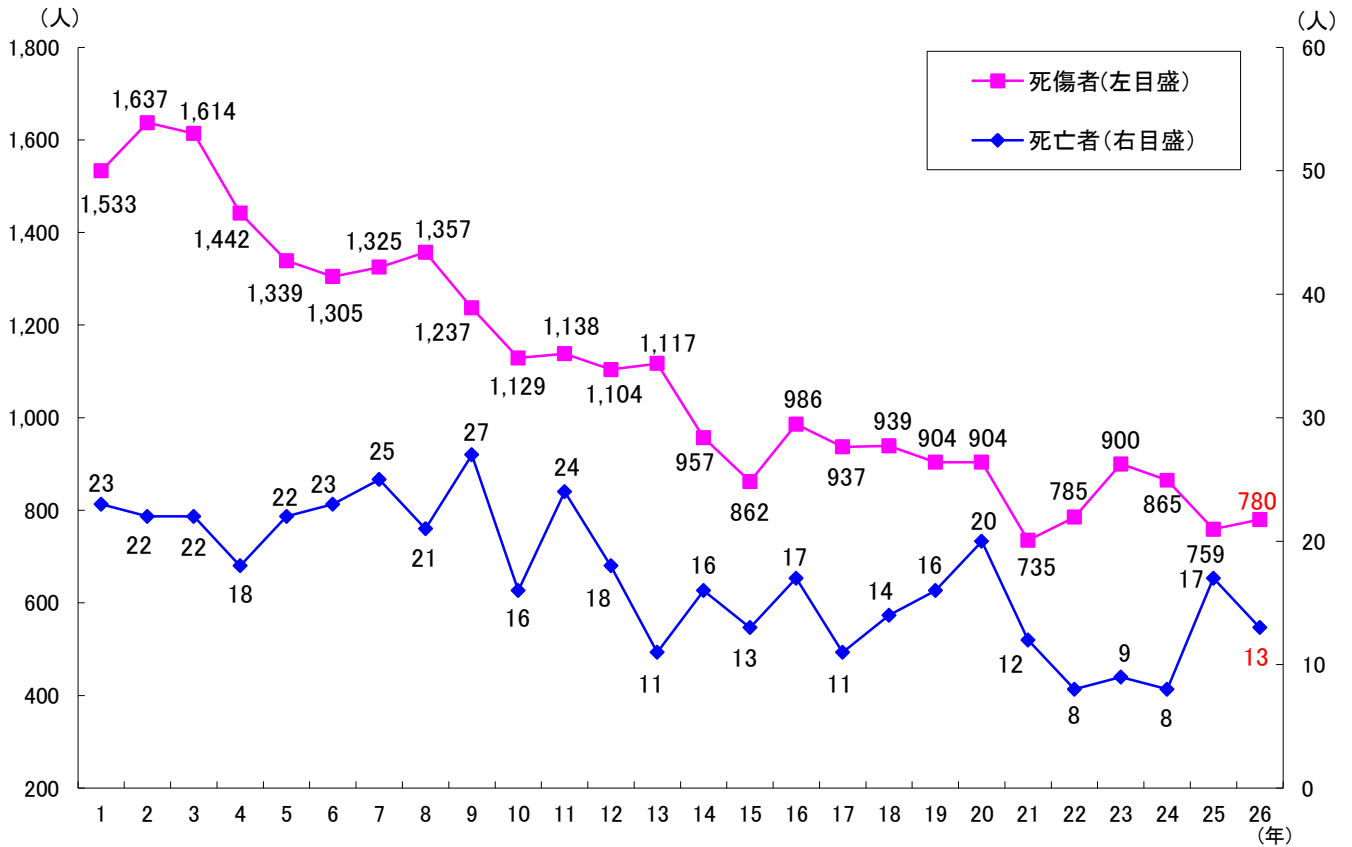

死傷者数・死亡者数の推移

別添資料1

(1) 全産業における休業4日以上死傷者数・死亡者数の推移（平成26年は速報値）

(2) 主要な業種別の休業4日以上死傷者数の推移（平成26年は速報値）