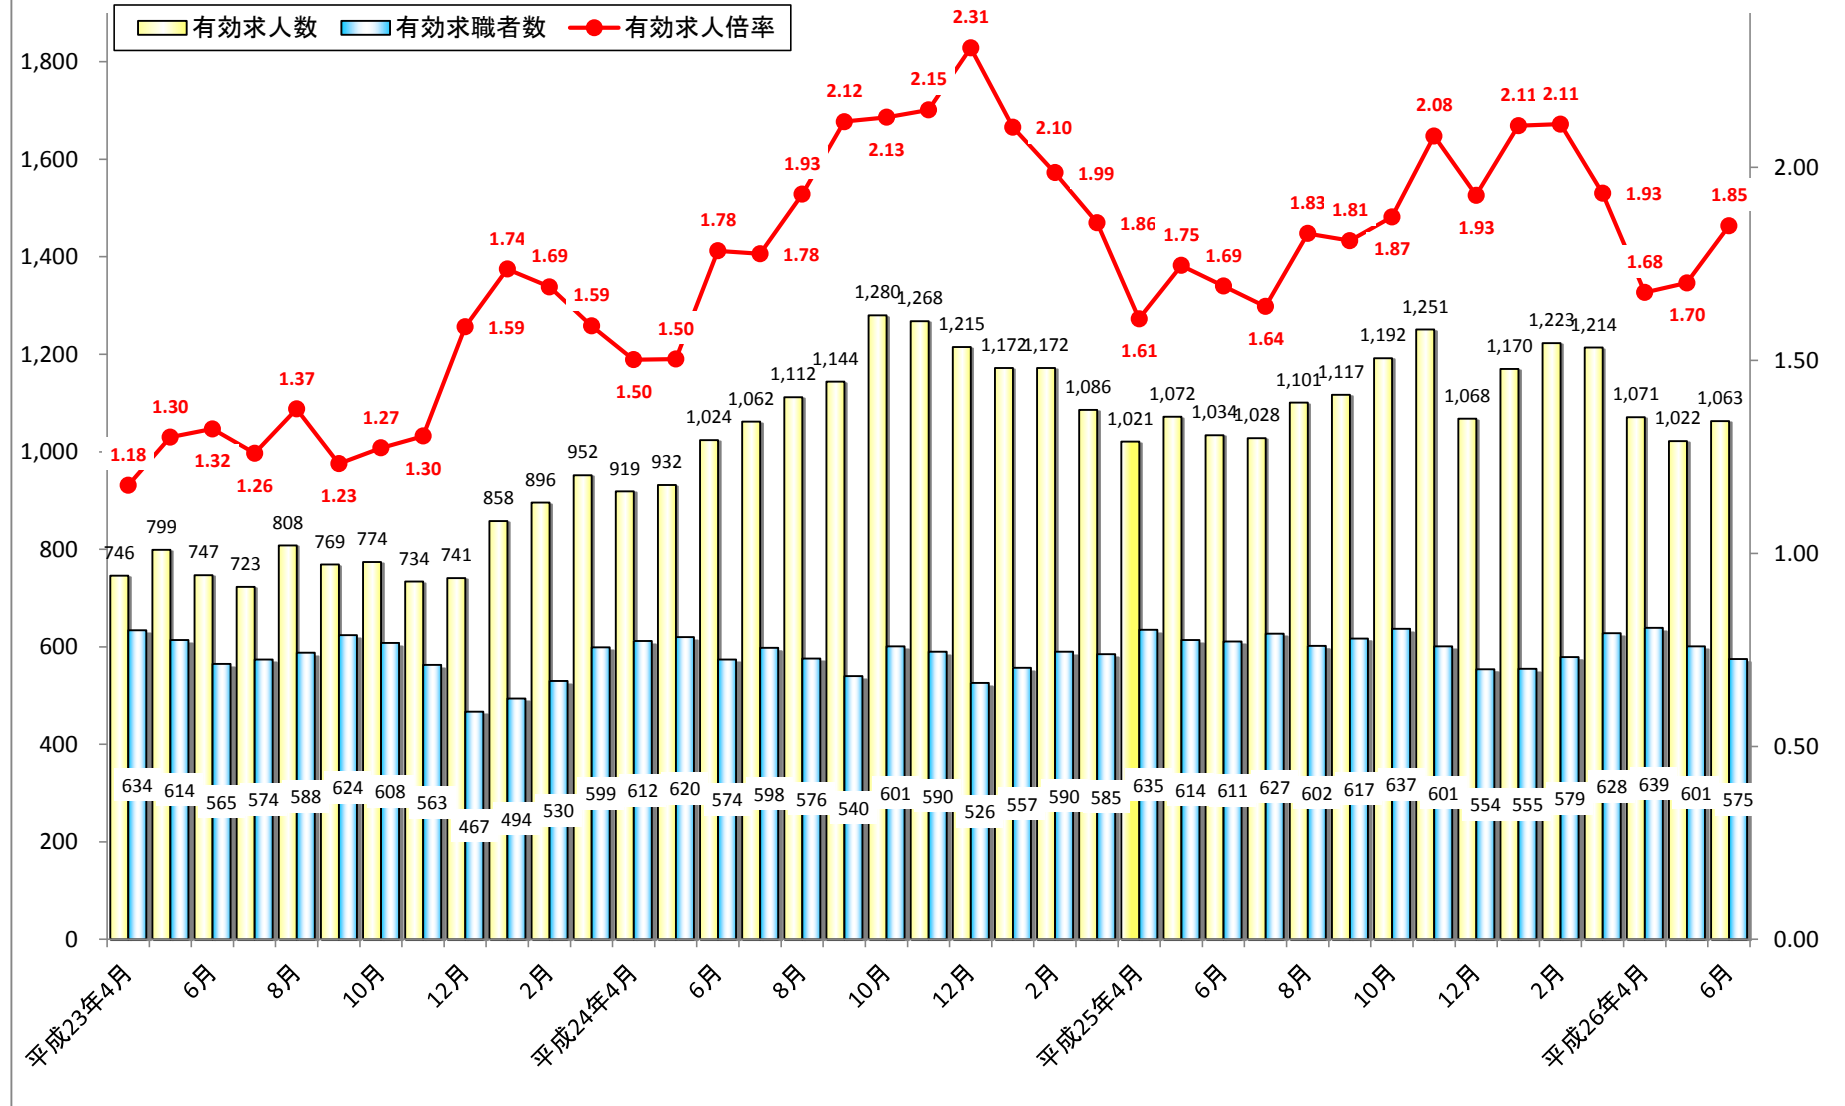

介護関連職の有効求人倍率の推移

建設関連職の有効求人倍率の月次推移

(倍)

正社員有効求人倍率の月次推移