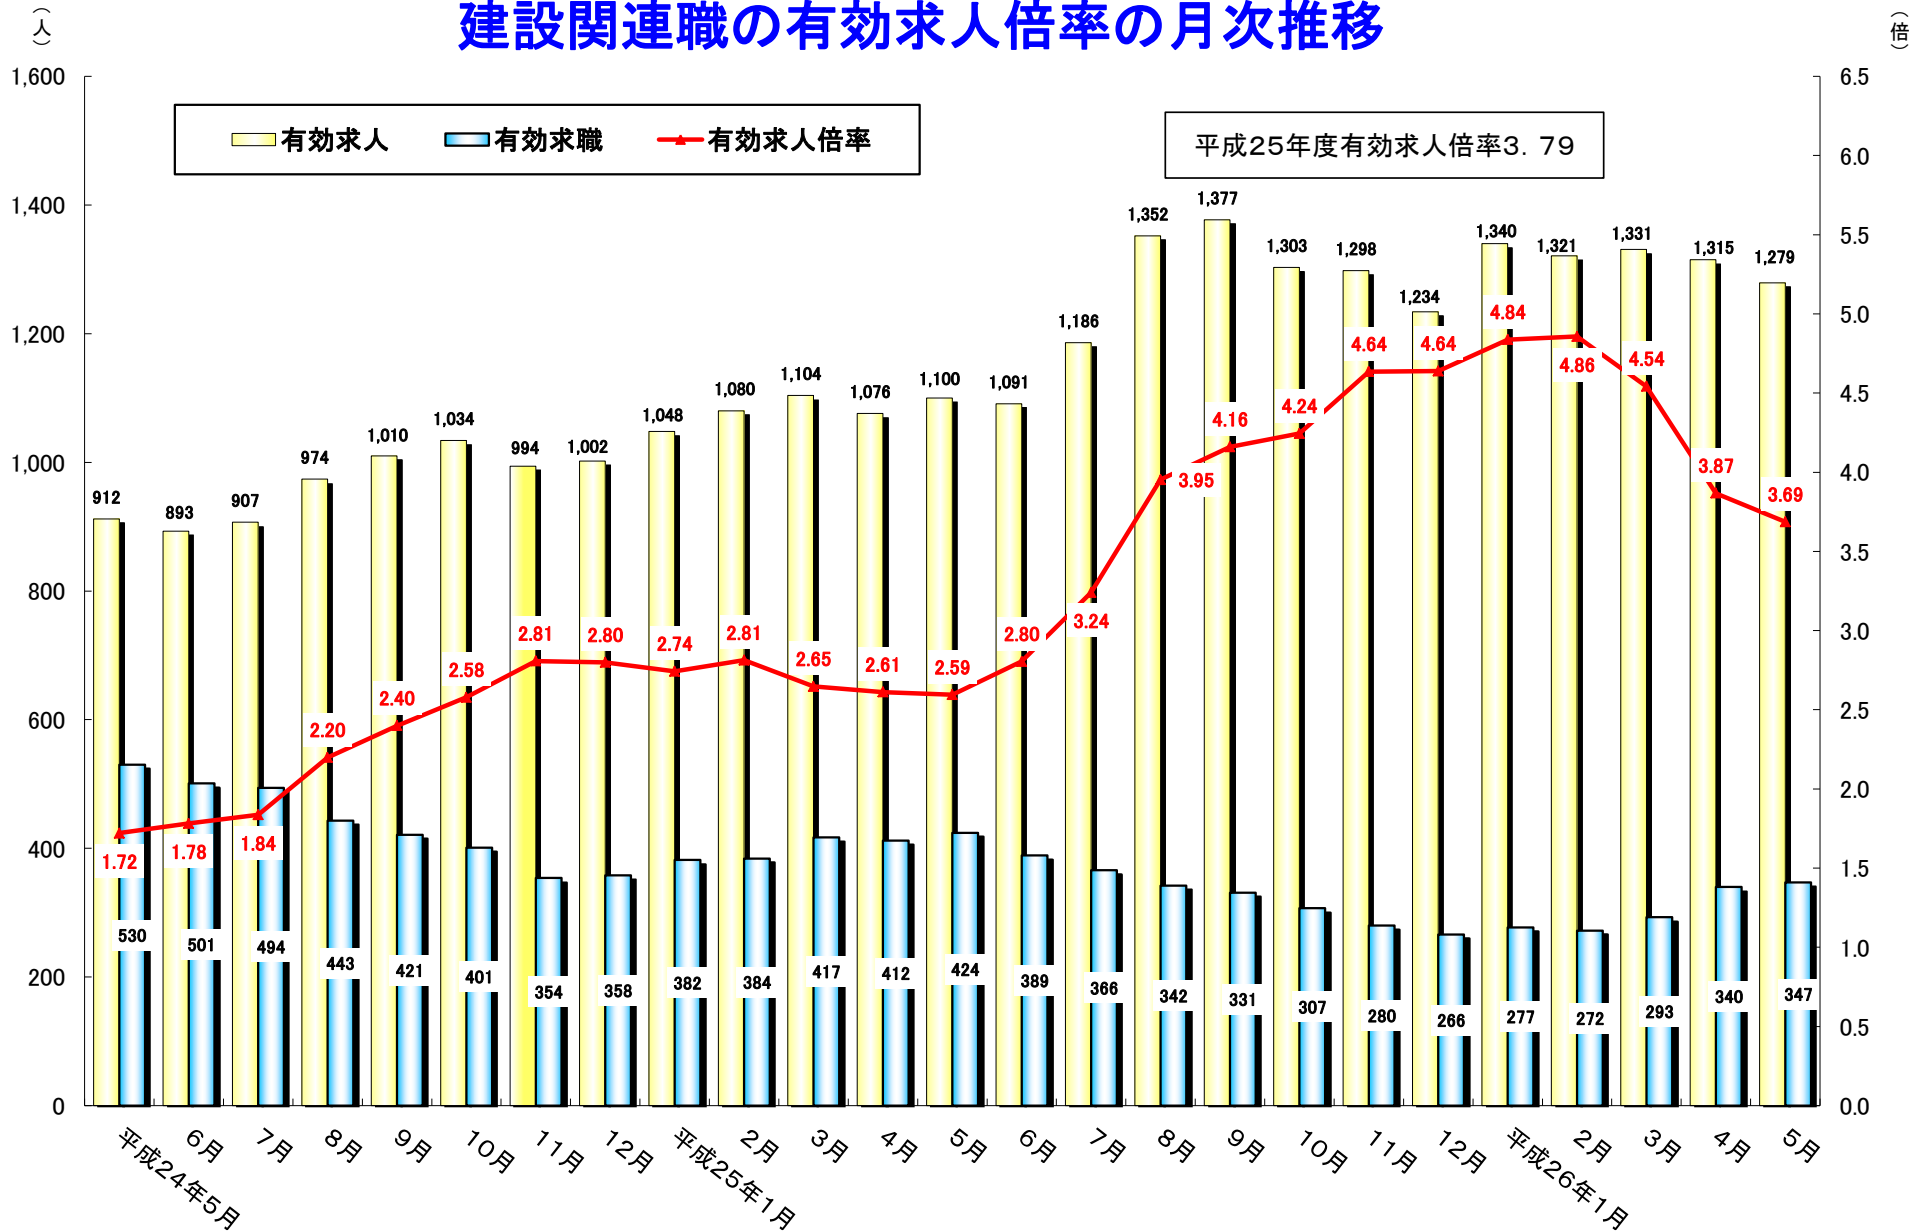

介護関連職の有効求人倍率の推移

建設関連職の有効求人倍率の月次推移

(倍)

正社員有効求人倍率の月次推移