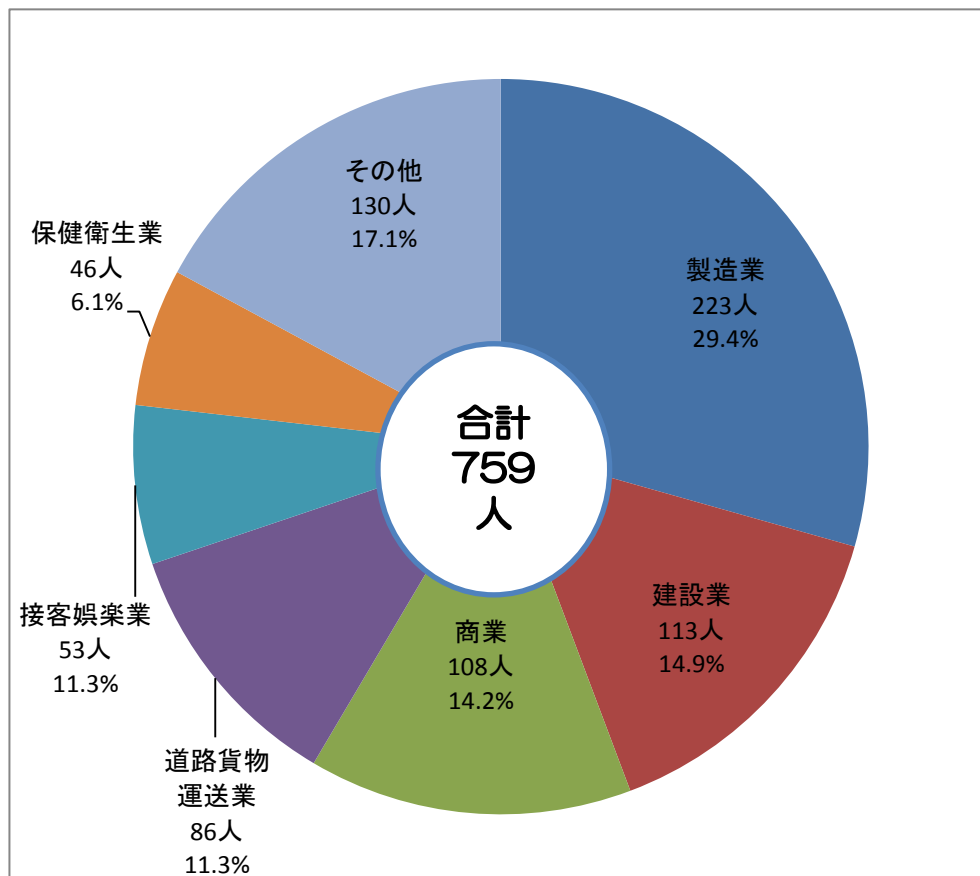

平成25年 主な業種別労働災害発生状況

平成25年 第三次産業に係る業種別労働災害発生状況