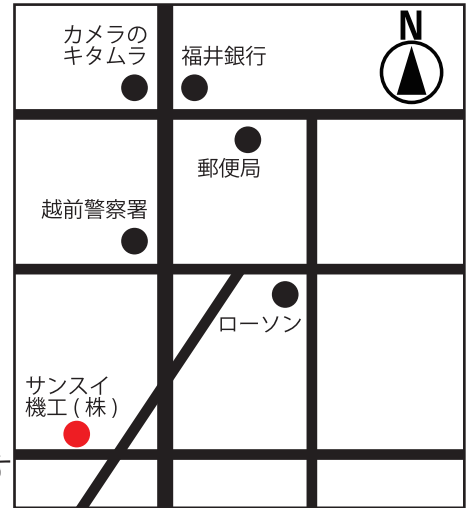

企業名： **サンスイ機工株式会社**（許可番号：18-1-020003）

[ホームページアドレス] <http://www.sansui-group.com>

[所在地] 〒915-0846 福井県越前市千福町 68-5

[連絡先] 0778-23-6599（本紙を見たとお伝え下さい。）

[担当部署・担当者名] 総務部（担当：大久保）