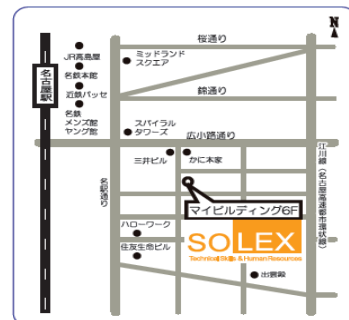

技術を身につけたい！そんなあなたを応援します。

【許可番号：特-23-20377】

事業所所在地／連絡先／担当部署

ホームページ <http://www.solex.co.jp/>

所在地 〒450-0003 愛知県名古屋市中村区名駅南
1丁目18番24号マイビルディング6F

連絡先 TEL. 052-566-4555 FAX. 052-566-4556

担当部署 総務部 採用係

サービス内容