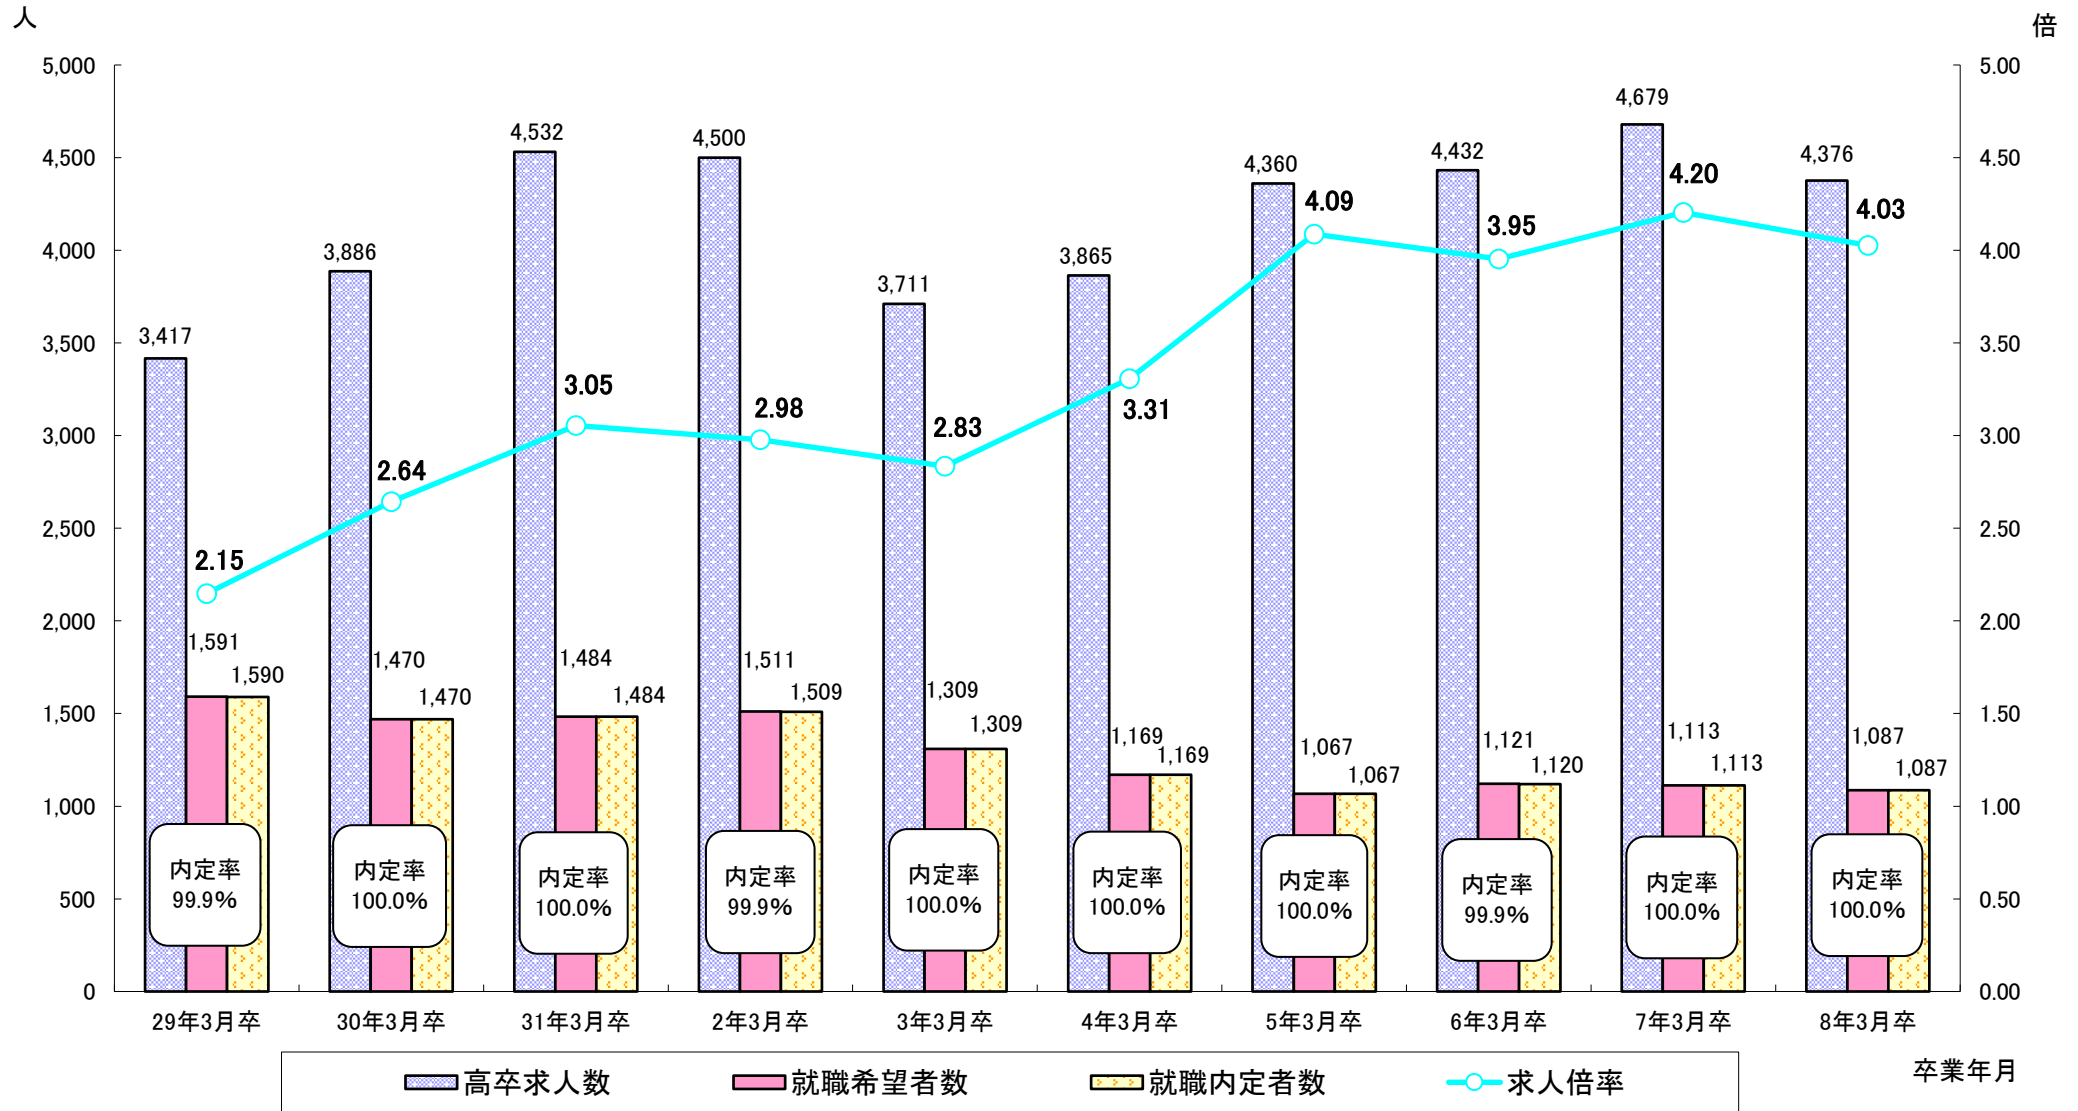

報道関係者 各位

令和8年4月28日

【照会先】

福井労働局職業安定部職業安定課
課長 山田 祐二
課長補佐 牧野 公俊
職業紹介主任 早川 将史
電話 0776-26-8609
(内線 5204)

令和8年3月高校卒業者の就職内定状況（3月末現在）

～ **高校生の就職内定率は100.0%** ～

福井労働局（局長 佐藤 賢一郎）は、令和8年3月高校卒業者の就職内定状況について、令和8年3月末現在の状況を取りまとめました。

1	就職希望者数	1,087人	前年同期比2.3%減少
2	就職内定者数	1,087人	同2.3%減少 (うち県内就職内定者は1,007人 内定者における割合は92.6%で、同0.2ポイントの上昇)
3	就職内定率	100.0%	前年同率
4	求人数	4,376人	同6.5%減少
5	求人倍率	4.03倍	同0.17ポイント低下

※対象者は、学校やハローワークからの職業紹介を希望した生徒です。
(公務員への就職、縁故就職等を希望する生徒は含まれません。)

【参考資料】

「高校生の求人・求職・内定状況の推移（各年3月末現在）」

高校生の求人・求職・内定状況の推移(各年 3月末現在)