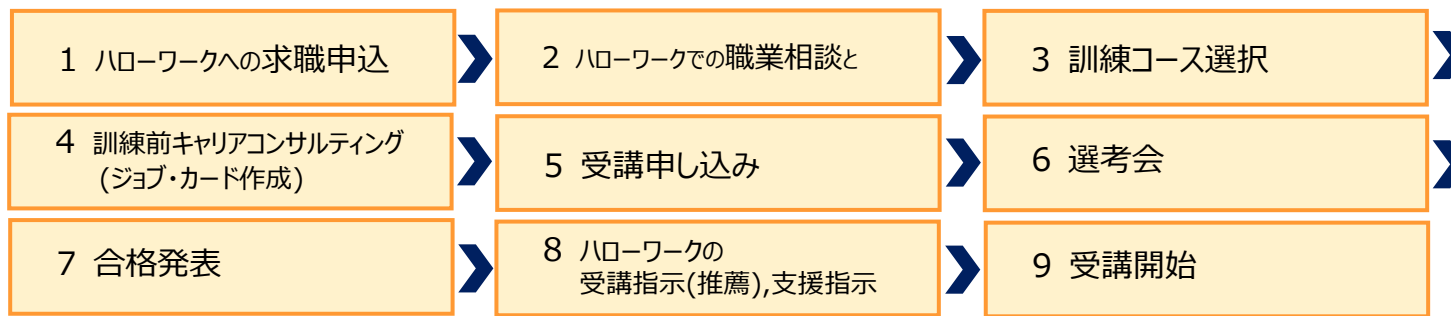

求職者支援訓練 実施計画

5/7更新

■ 毎週水曜日発行 ■

訓練予定表の見方と注意点

■ 募集締切の1週間前までに訓練窓口での初回相談が必要です。お早めに訓練コーナー窓口へお越しください

学 科	募集開始	募集終了	訓練開始	訓練終了	実施施設	学べる内容	取得できる/目指せる資格
福井市 Webクリエイター 養成科	4/15 (水)	5/15 (金)	6/4 (木)	10/2 (金)	(株)クラリス (福井市文京)	■ Webデザイン、Webサイト制作 ■ HTML/CSS ■ グラフィック ■ JavaScriptプログラミング ■ コーディング ■ Webサイト制作実習 など	■ Webクリエイター能力認定試験エキスパート
福井市 AI・労務も学べる OA事務科	5/7 (木)	6/1 (月)	6/19 (金)	9/18 (金)	(株)クラリス (福井市文京)	■ 生成AI ■ Canva ■ ワード ■ エクセル ■ パワーポイント ■ 労務基礎	■ マイクロソフトオフィススペシャリスト Word365 ■ マイクロソフトオフィススペシャリスト Excel365
福井市 AIXWebアプリ 制作科	5/7 (木)	6/2 (火)	6/22 (月)	10/21 (水)	セーレンコスモ(株) (福井市文京)	■ HTML基礎 ■ Webサイト制作 ■ スマホアプリ制作 ■ デザイン基礎 ■ Web素材基礎	■ Webクリエイター能力認定試験エキスパート ■ イラストレーター能力認定試験エキスパート ■ フォトショップクリエイター能力認定試験エキスパート
福井市 ビジネスパソコン 基礎科	5/7 (木)	6/2 (火)	6/22 (月)	9/18 (金)	日建学院福井校 (福井市中央)	■ 文書作成実習 ■ 表計算ソフト実習 ■ プレゼンテーション実習 ■ ビジスマナー ■ 職業倫理、労働法の基礎知識 ■ 職場見学 など	■ コンピュータサービス技能評価試験ワープロ部門3級 ■ コンピュータサービス技能評価試験表計算部門3級

各訓練コースとも募集締切りの1週間前までに訓練窓口での初回の相談が必要となりますので、お早めにご相談ください

ハロートレーニング受講までの流れ

『ジョブ・カード&キャリアコンサルティング』のごあんない

公的職業訓練を受講希望の方に受けていただく『訓練前キャリアコンサルティング』はご存知でしょうか？

キャリアコンサルティングでは**ジョブ・カード作成**を通して**興味・適性・能力等を明確化**したり、

職業経験の**棚卸し**を行うことで自己理解を深め、**適切な訓練の選択を支援**します！

ジョブ・カードを作成しておくと、履歴書・職務経歴書の作成や面接でも役立ちます

ハローワーク福井1階 職業相談サービス第二部門内
職業訓練コーナー ☎0776-52-817