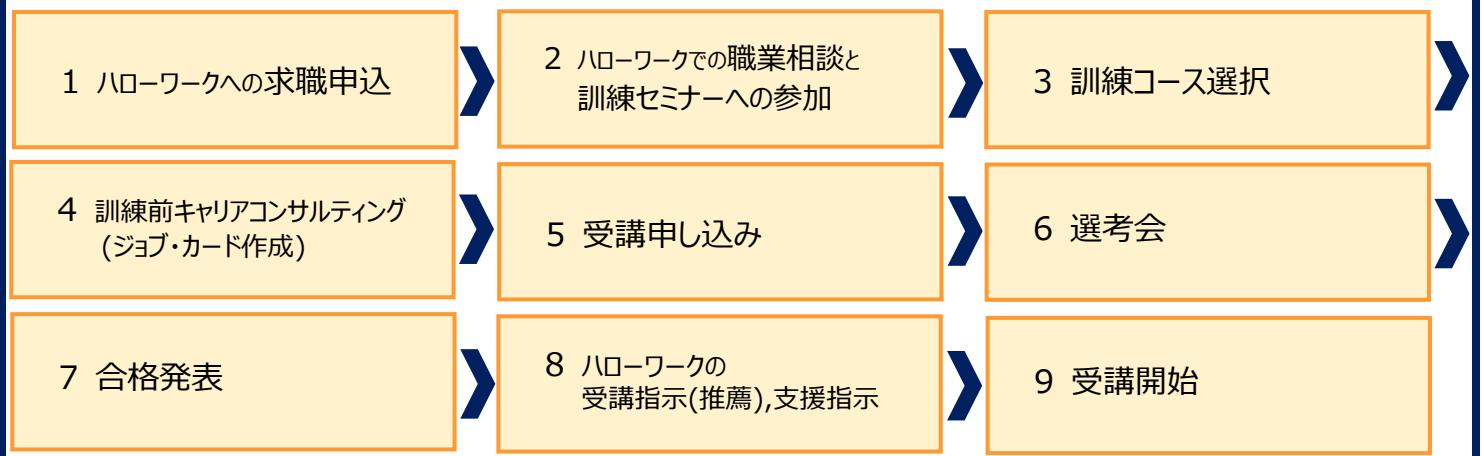

求職者支援訓練 実施計画

4 / 15 更新

■ 毎週水曜日発行 ■

訓練予定表の見方と注意点

- 募集締切の1週間前までに訓練窓口での初回相談が必要です。お早めに訓練コーナー窓口へお越しください
- 資格は、受講することで取得(修了)可能なものと、任意で受験するものがあります(受験費用は自己負担)

学 科	募集開始	募集終了	訓練開始	訓練終了	実施施設	学べる内容	取得できる/目指せる資格
福井市 Webクリエイター 養成科	4/15 (水)	5/15 (金)	6/4 (木)	10/2 (金)	(株)ケリス (福井市文京)	■ Webデザイン、Webサイト制作 ■ HTML/CSS ■ グラフィック ■ JavaScriptプログラミング ■ コーディング ■ Webサイト制作実習 など	■ Webクリエイター能力認定試験 エキスパート

各訓練コースとも募集締切りの1週間前までに訓練窓口での初回の相談が必要となりますので、お早めにご相談ください

ハロートレーニング受講までの流れ

『ジョブ・カード&キャリアコンサルティング』のごあんない

公的職業訓練を受講希望の方に受けていただく『訓練前キャリアコンサルティング』はご存知でしょうか？

キャリアコンサルティングでは**ジョブ・カード作成**を通して**興味・適性・能力等を明確化**したり、**職業経験の棚卸し**を行うことで**自己理解を深め、適切な訓練の選択を支援**します！
ジョブ・カードを作成しておくと、履歴書・職務経歴書の作成や面接でも役立ちます

求職者支援制度のごあんない

雇用保険を受給できない方(受給終了した方も含む)が 職業訓練を受講する場合
一定の要件を満たせば **職業訓練受講給付金**(月10万円+通所手当+寄宿手当) が支給されます
※ 支給要件等の詳細は 職業訓練コーナーでご相談・ご確認ください

ハローワーク福井1階 職業相談サービス第二部門内
職業訓練コーナー ☎0776-52-8171