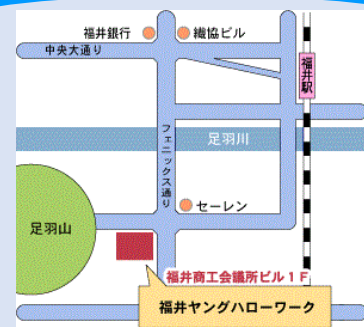

**福井ヤング
ハローワーク**