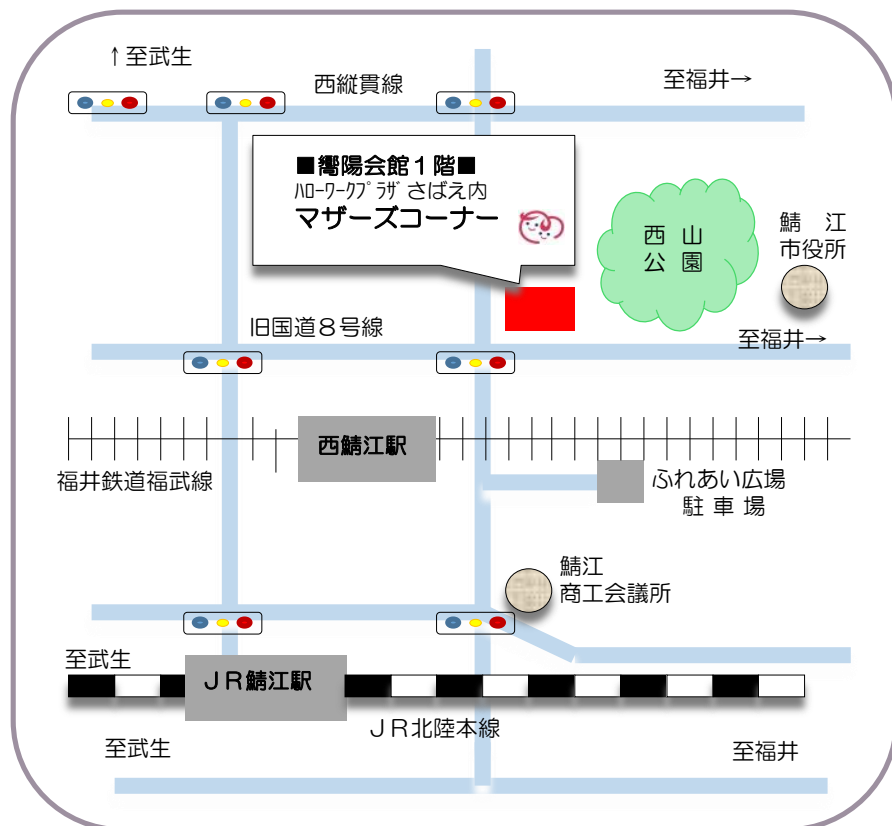

求人閲覧コーナー

キッズコーナー

♡ お子様連れでもどうぞ！♡

- お子様と一緒に相談できます。
- キッズコーナーがあります。
- 授乳室もあります。
- 子供用椅子あります。
- おもちゃもありますよ。

マザーズセミナーのご案内

★開催時間 10:00～11:30

★開催日・お申込みについては、事前に**参加申し込みが必要**です

マザーズコーナー (0778) 51 - 8821 または
 ハローワークたけふ (0778) 22 - 4078 にお問い合わせ下さい。

☆ ハローワークたけふ・ハローワークプラザさばえ・マザーズコーナー ☆ 裏面案内図あります。

ハローワークプラザさばえの案内図

マザーズコーナーへのお問い合わせ

- 【所在地】：〒916-0027
鯖江市桜町2-7-1（響陽会館1階）
ハローワークプラザさばえ併設
- 【利用時間】：月曜日～土曜日（火曜日除く）
8：30～17：00
- 【休日】：火曜・日曜・祝日・年末年始
- 【電話】：0778-51-8821
（マザーズコーナー直通）

◆ 響陽会館駐車場については入庫から2時間以内は無料となっています。

* * お気軽にご利用ください

☆ ハローワークたけふ・ハローワークプラザさばえ・マザーズコーナー ☆