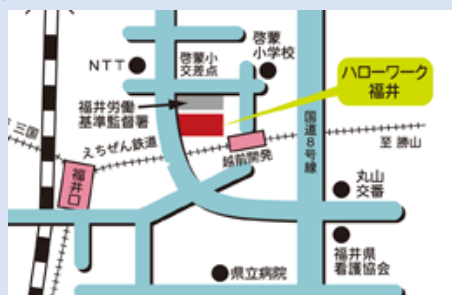

◎ 大学院・大学・短大・高専・
専修学校などの学生

◎ 卒業後概ね3年以内の方

の就職支援を
行っています

予約不要

お気軽にお越し下さい
公務員志望の方もどうぞ

福井新卒応援 ハローワーク

**職業相談
応募書類添削
模擬面接**

就活に関する相談やエントリーシートなどの応募書類の添削、模擬面接など、毎年たくさんの先輩たちの就活をサポートしています

求人情報提供

皆様の希望条件などをお聞きして、条件に合うような求人を情報提供いたします

担当者制

担当者制で内定までの道のりを全力で応援いたします

840件

求人件数

(大卒等 福井県内)
(R3年度実績)

4150件

相談件数

(R3年度実績)

570件

就職件数

(正社員就職)
(R3年度実績)

**福井新卒応援
ハローワーク**

福井市開発1-121-1 平日8:30~17:15

☎ 0776-52-8170

どの企業に応募したら
いいのかわからない
ということはありませんか？

**福井ヤング
ハローワーク**

福井市西木田2-8-1 平日9:00~17:00

☎ 0776-34-4700