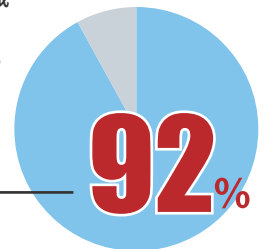

施工管理求人ナビ

検索

「施工管理求人ナビ」はご利用者様の満足度 94%、給与UP率 92%のサービスです！

Q: 転職にあたって、対応、サービス内容はいかがでしたか？

Q: 施工管理求人ナビの転職サービスを利用して、給与は上がりましたか？

「大幅に上がった」「上がった」 **92%**

企業名：
許可番号：
ホームページアドレス：
本社所在地：
担当部署・担当者名：
サービス内容：
取り扱い職種：
特徴的な取組：