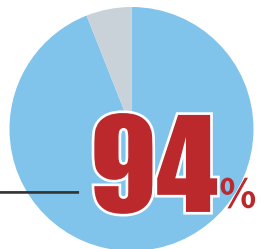

施工管理求人ナビ

検索

「施工管理求人ナビ」はご利用者様の満足度 94%、給与UP率 92%のサービスです！

Q: 転職にあたって、対応、サービス内容はいかがでしたか？

Q: 施工管理求人ナビの転職サービスを利用して、給与は上がりましたか？

「大幅に上がった」「上がった」 **92%**

企業名：
許可番号：
ホームページアドレス：
本社所在地：
担当部署・担当者名：
サービス内容：
取り扱い職種：
特徴的な取組：