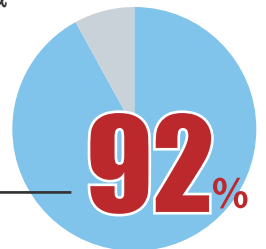

施工管理求人ナビ

検索

「施工管理求人ナビ」はご利用者様の満足度 **94%**、給与UP率 **92%**のサービスです！

Q: 転職にあたって、対応、サービス内容はいかがでしたか？

Q: 施工管理求人ナビの転職サービスを利用して、給与は上がりましたか？

「大幅に上がった」「上がった」 **92%**

企業名：
許可番号：
ホームページアドレス：
本社所在地：
担当部署・担当者名：
サービス内容：
取り扱い職種：
特徴的な取組：