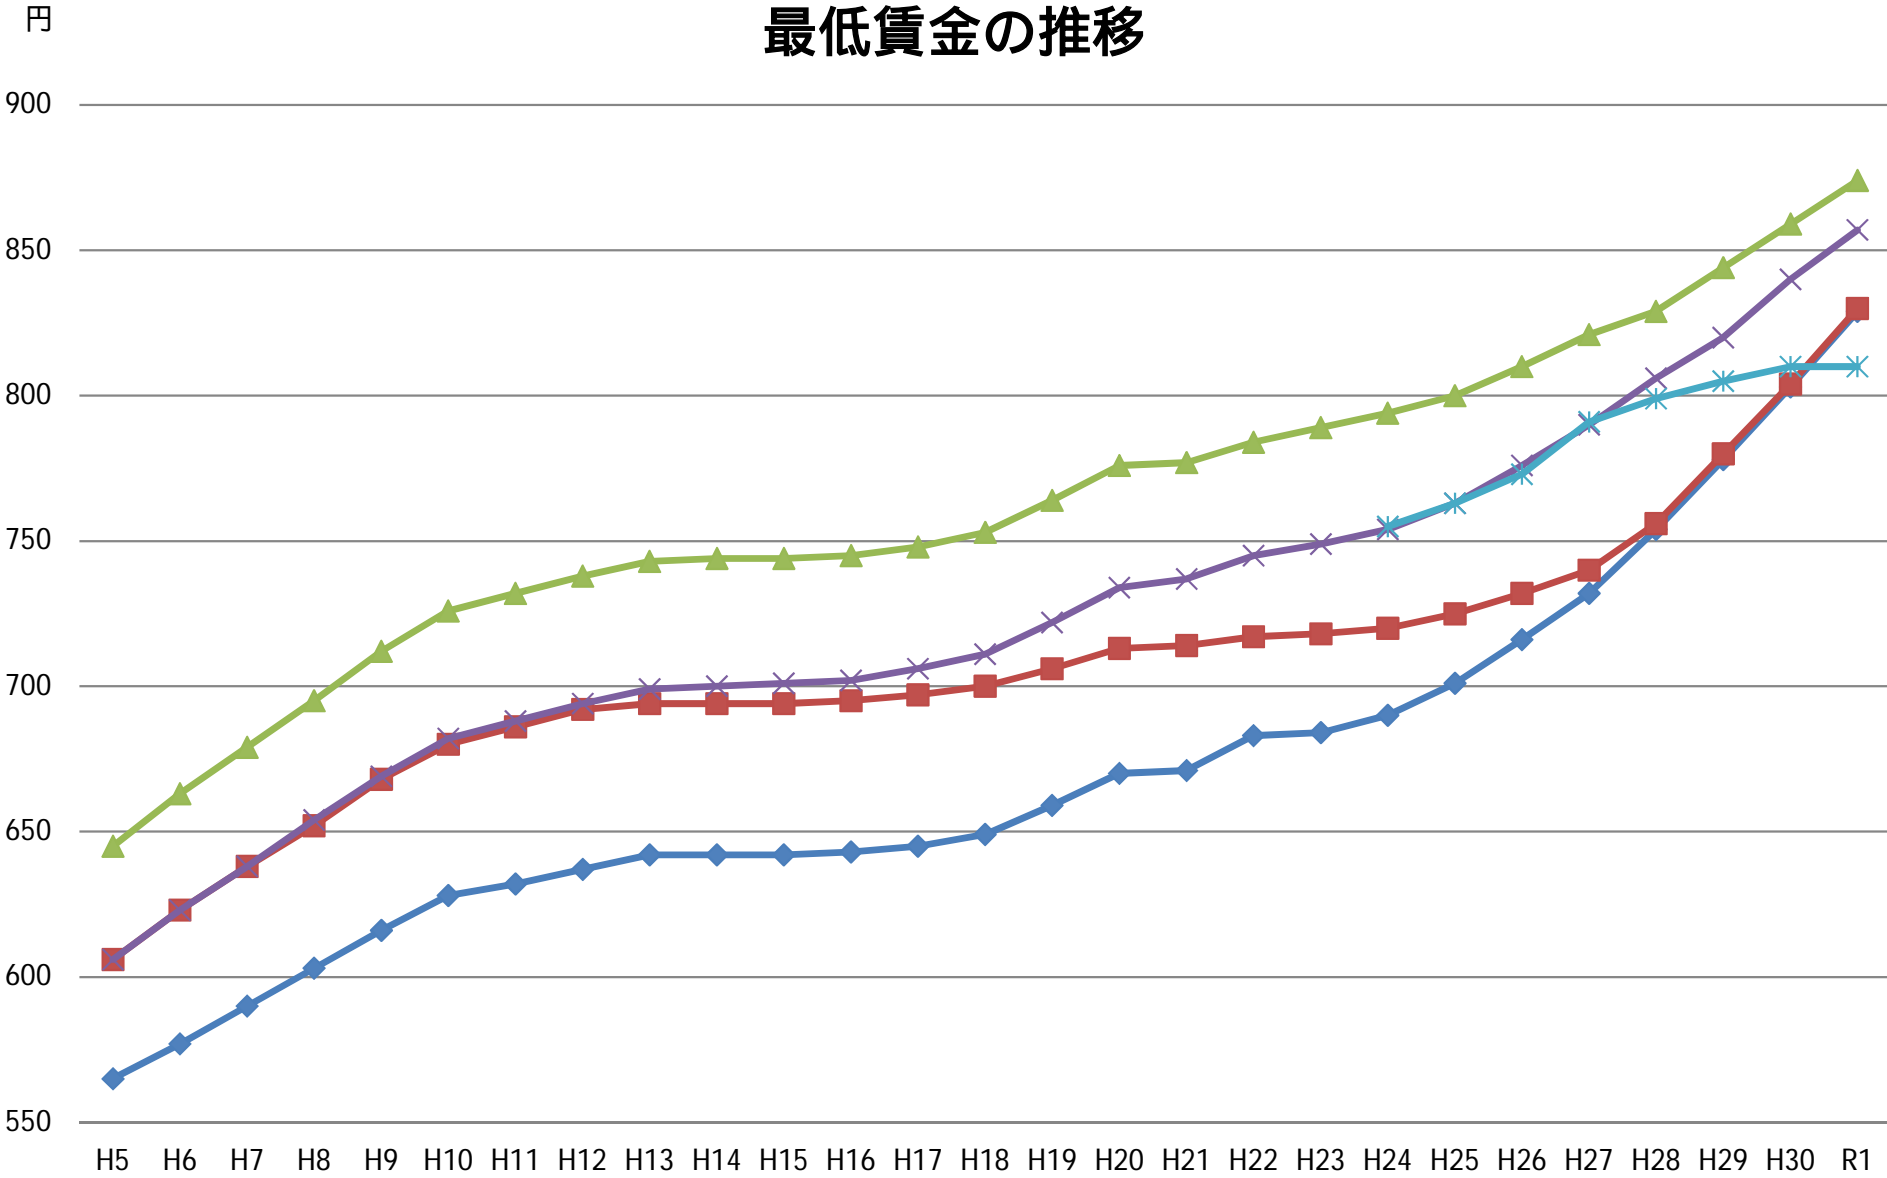

# 最低賃金の推移

◆ 福井県最低賃金    ■ 繊維    ▲ 機械    × 電気    \* 百貨店, 総合スーパー