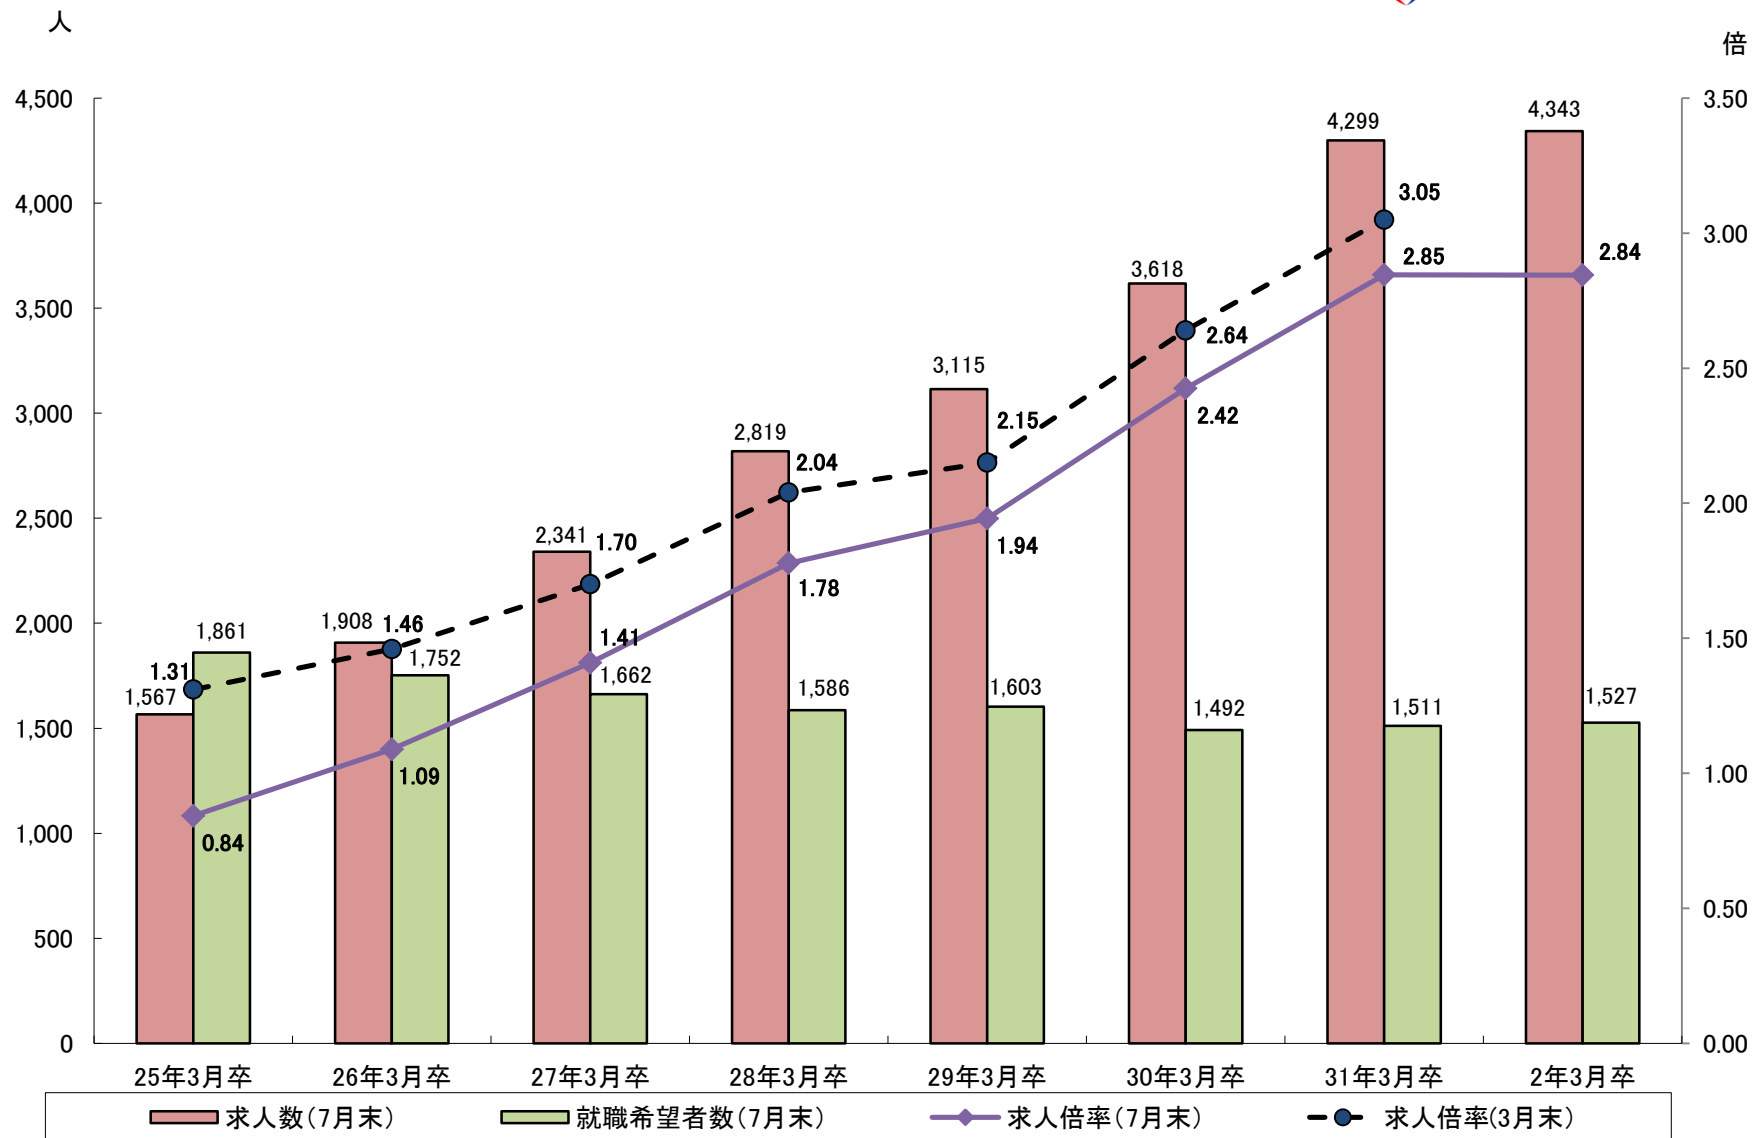

高校生の求人数・求人倍率の推移