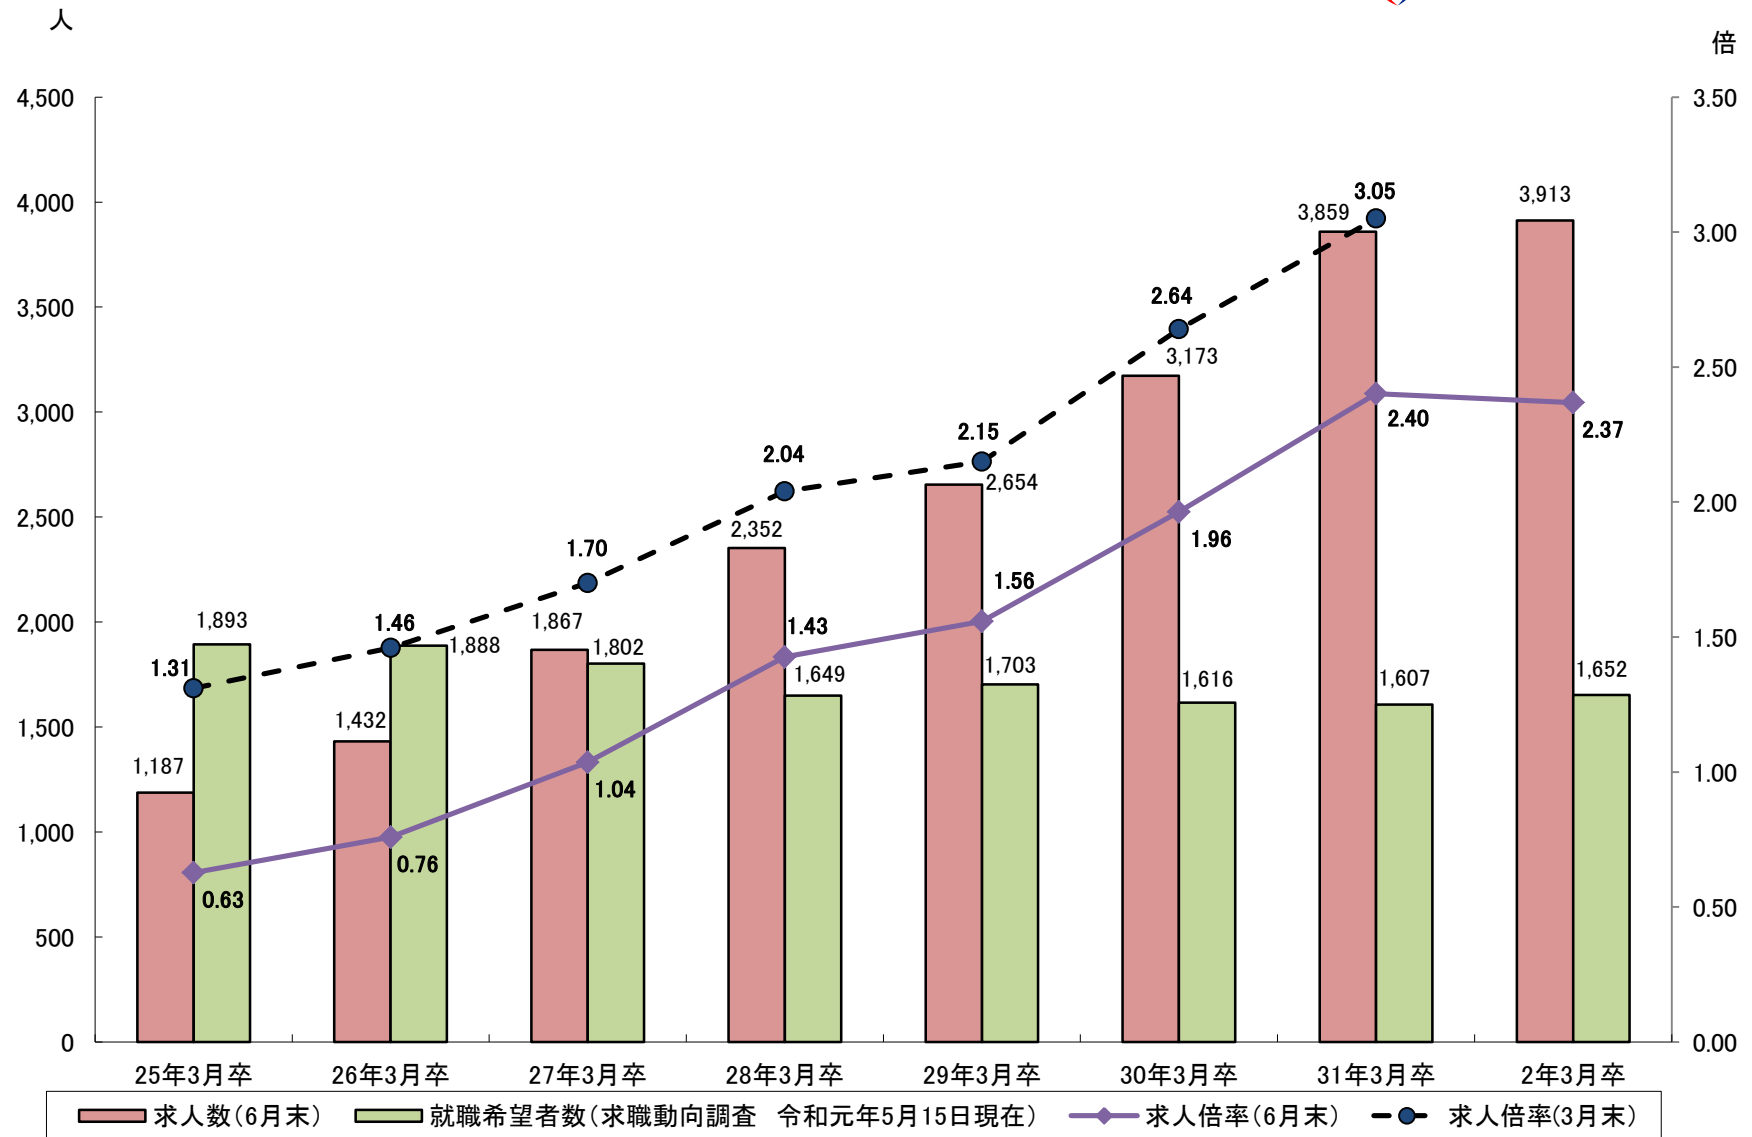

高校生の求人数・求人倍率の推移