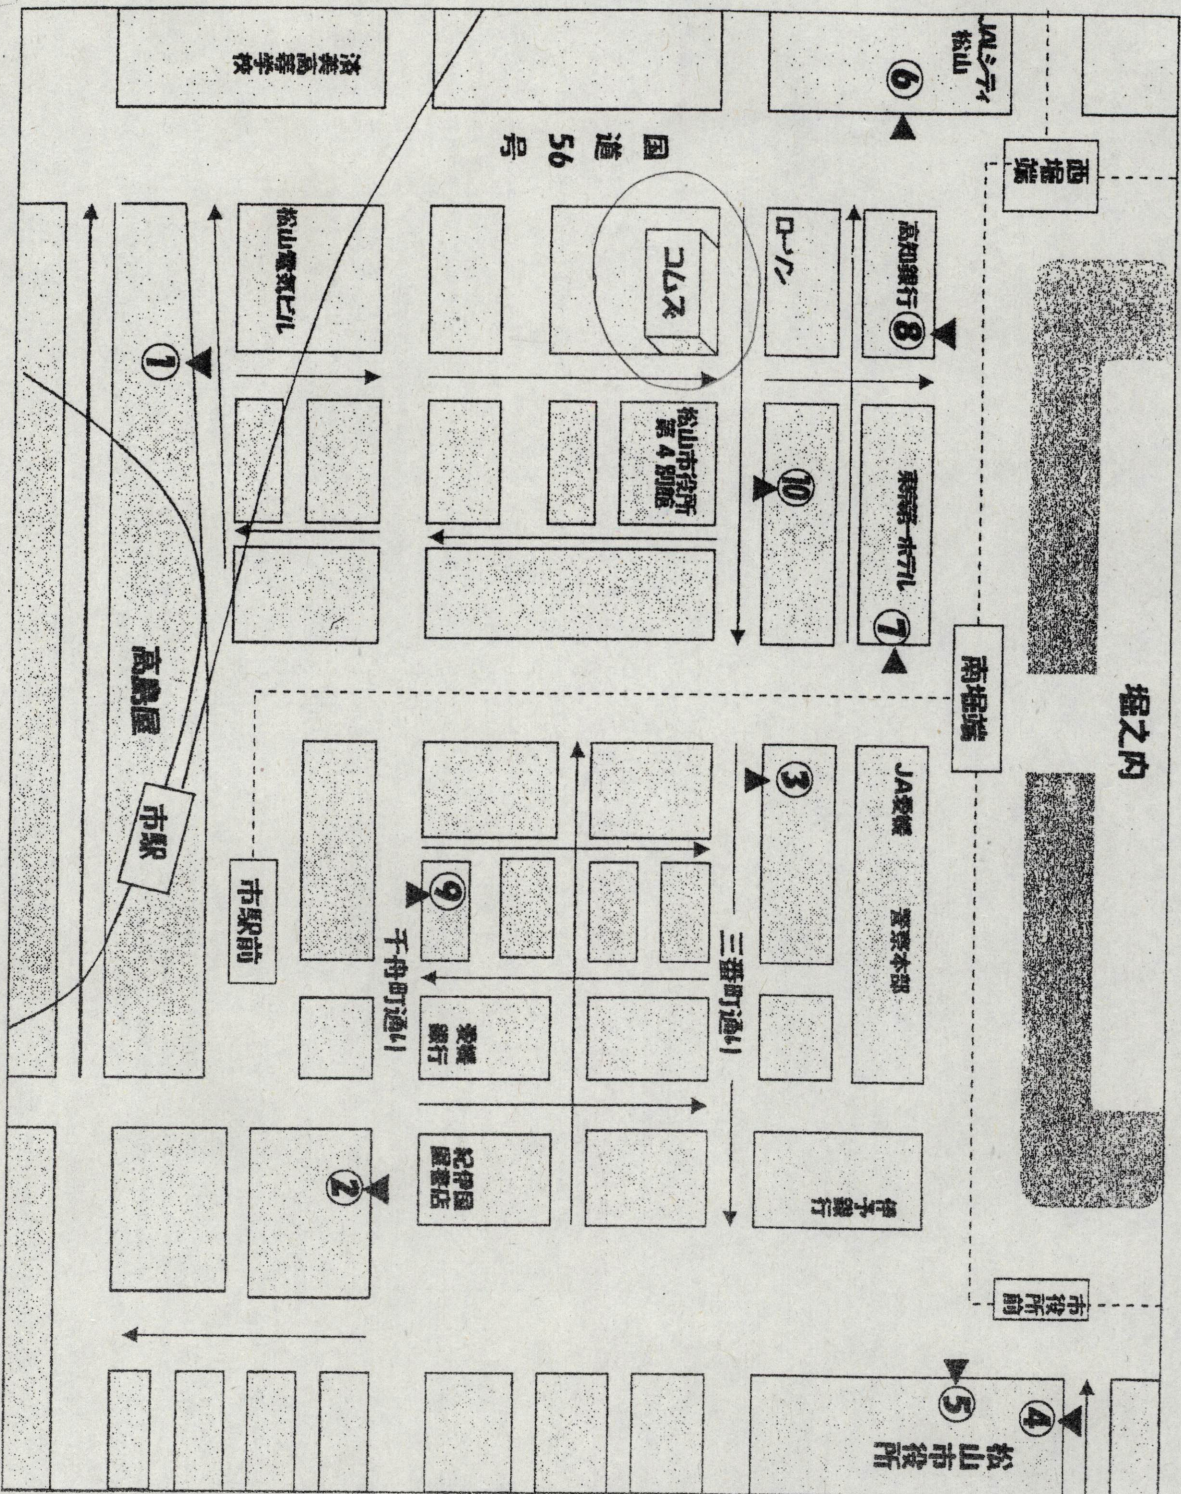

コムス周辺有料駐車場案内図

- ① 伊予鉄道市駅西駐車場
TEL 948-3334
営業時間 7:00～22:30
- ② なしわくパーキング千舟町
TEL 945-7593
営業時間 8:00～23:00
- ③ JA愛媛パーキング
TEL 948-5651
営業時間 8:00～20:00
- ④ 松山市二番町駐車場
TEL 948-6712
営業時間 7:30～21:00
- ⑤ 松山市役所前地下駐車場
TEL 933-0095
営業時間 7:30～22:00
- ⑥ ラッキーパーキング
営業時間 24時間
- ⑦ ホロボパーキング
(100円パーキング) 24時間
- ⑧ 堀端パーク 24時間
- ⑨ 松山中央パーキング 24時間
- ⑩ テクニカルパーク三番町第5