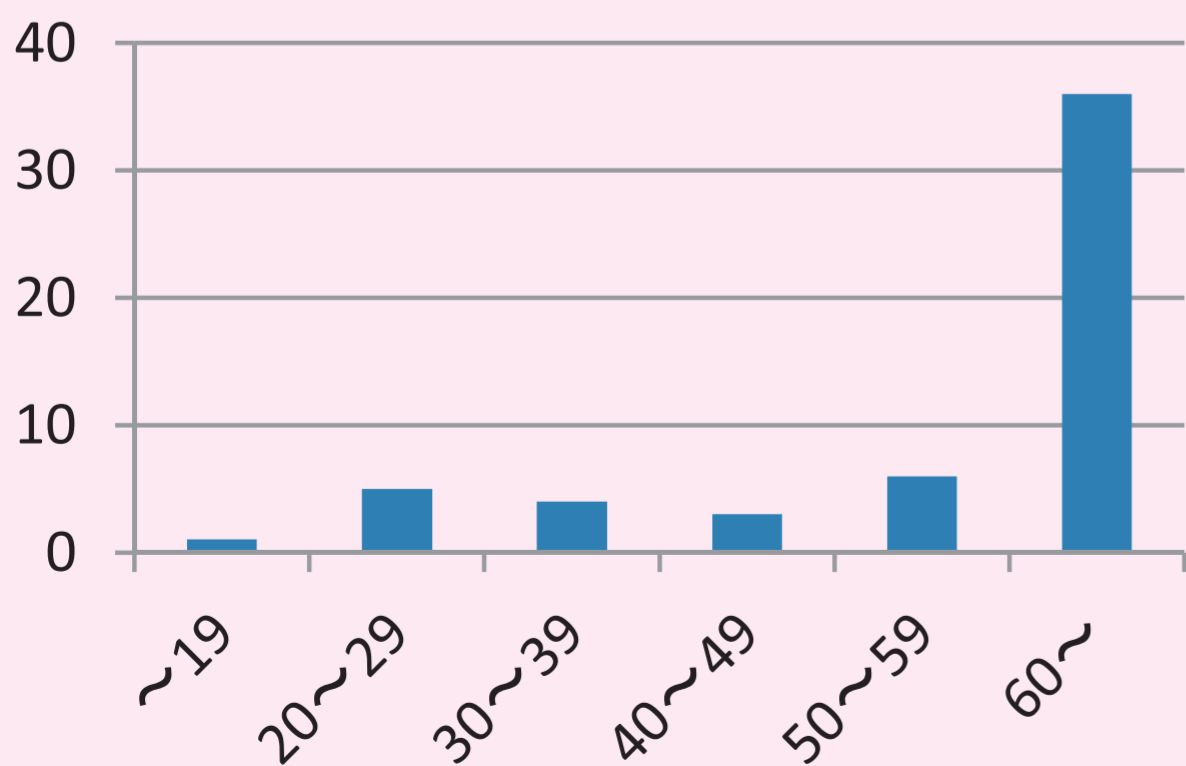

防ごう！

労働災害

愛媛県イメージアップキャラクターみきゃん
許諾番号1-2702007

八幡浜の
みきゃん農家の

労働災害を

減らすにゃん

	全産業	農業	割合
八幡浜署管内	185	25	13.5%
愛媛県全体	1405	42	3.0%

平成27年休業4日以上労働災害による死傷者数

高齢者のケガも
多いけん

年代別死傷者数(農業)

えひめ南予観光PRキャラクターにゃんよ

八幡浜労働基準監督署

えひめいやしの南予博 平成28年3月26日～11月20日開催