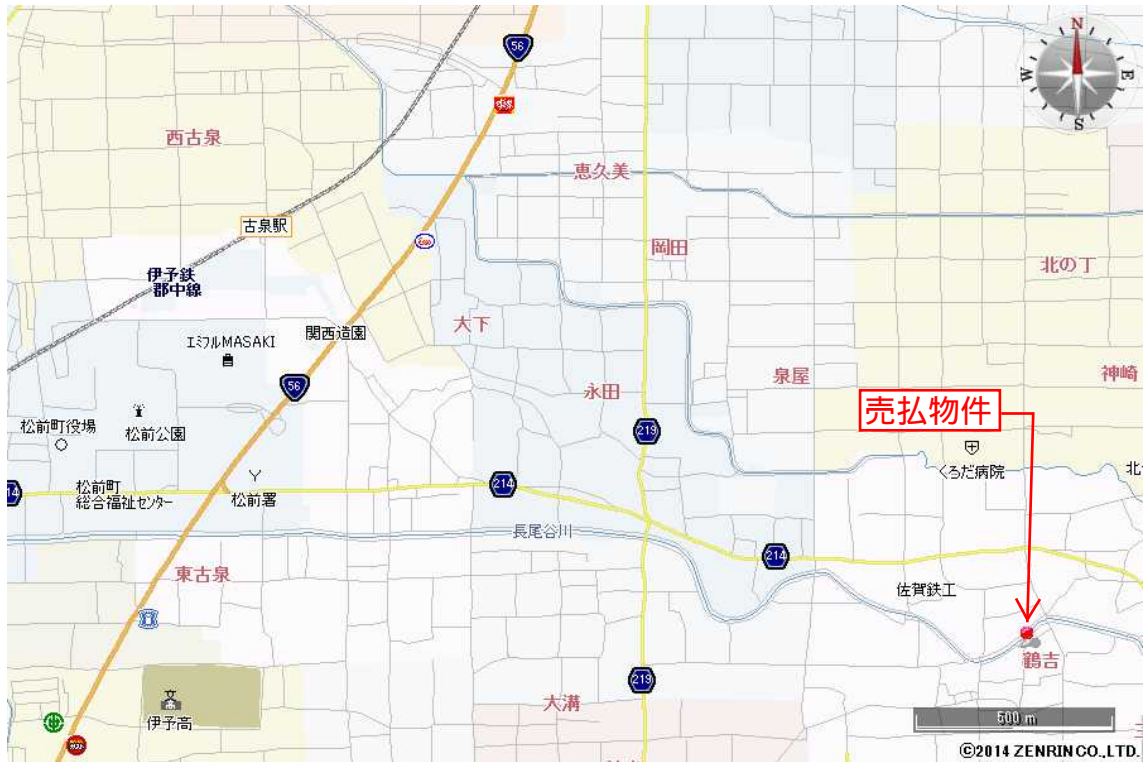

【位置図 伊予郡松前町大字鶴吉字安井前310番1】

© 2015 ZENRIN CO.,LTD. (Z15E0 第 054 号)

【案内図 伊予郡松前町大字鶴吉字安井前310番1】

© 2015 ZENRIN CO.,LTD. (Z15E0 第 054 号)