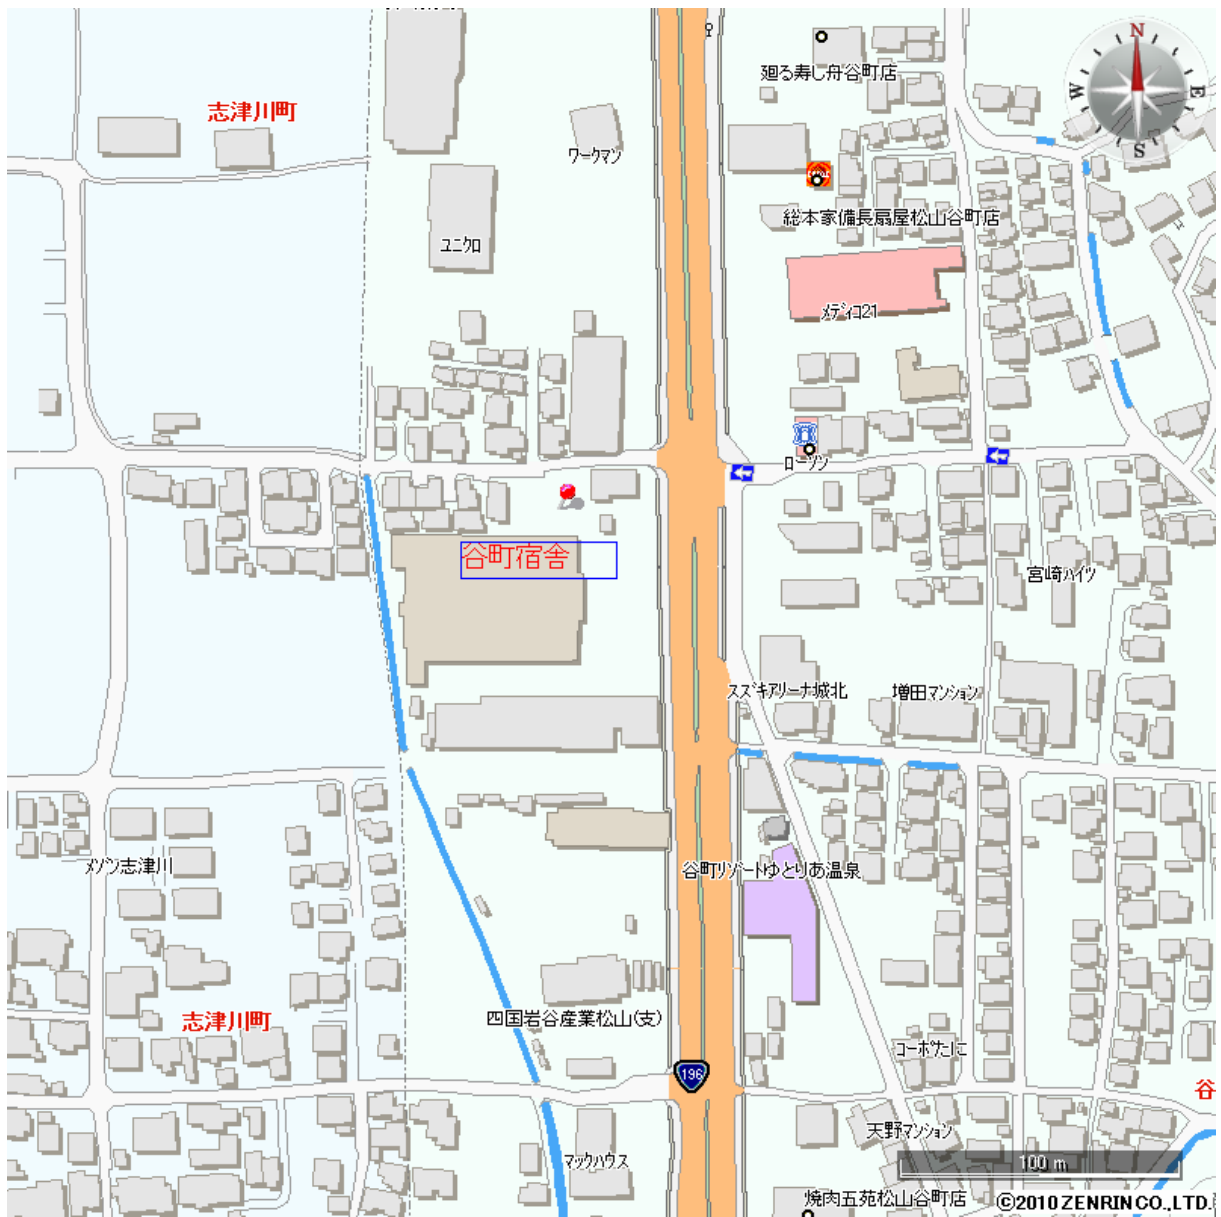

【 位置図 松山市谷町甲97番14 】

© 2013 ZENRIN CO.,LTD.(Z13EO 第 037 号)

谷町宿舎

【案内図 松山市谷町甲97番14】

© 2013 ZENRIN CO.,LTD.(Z13EO 第 037 号)